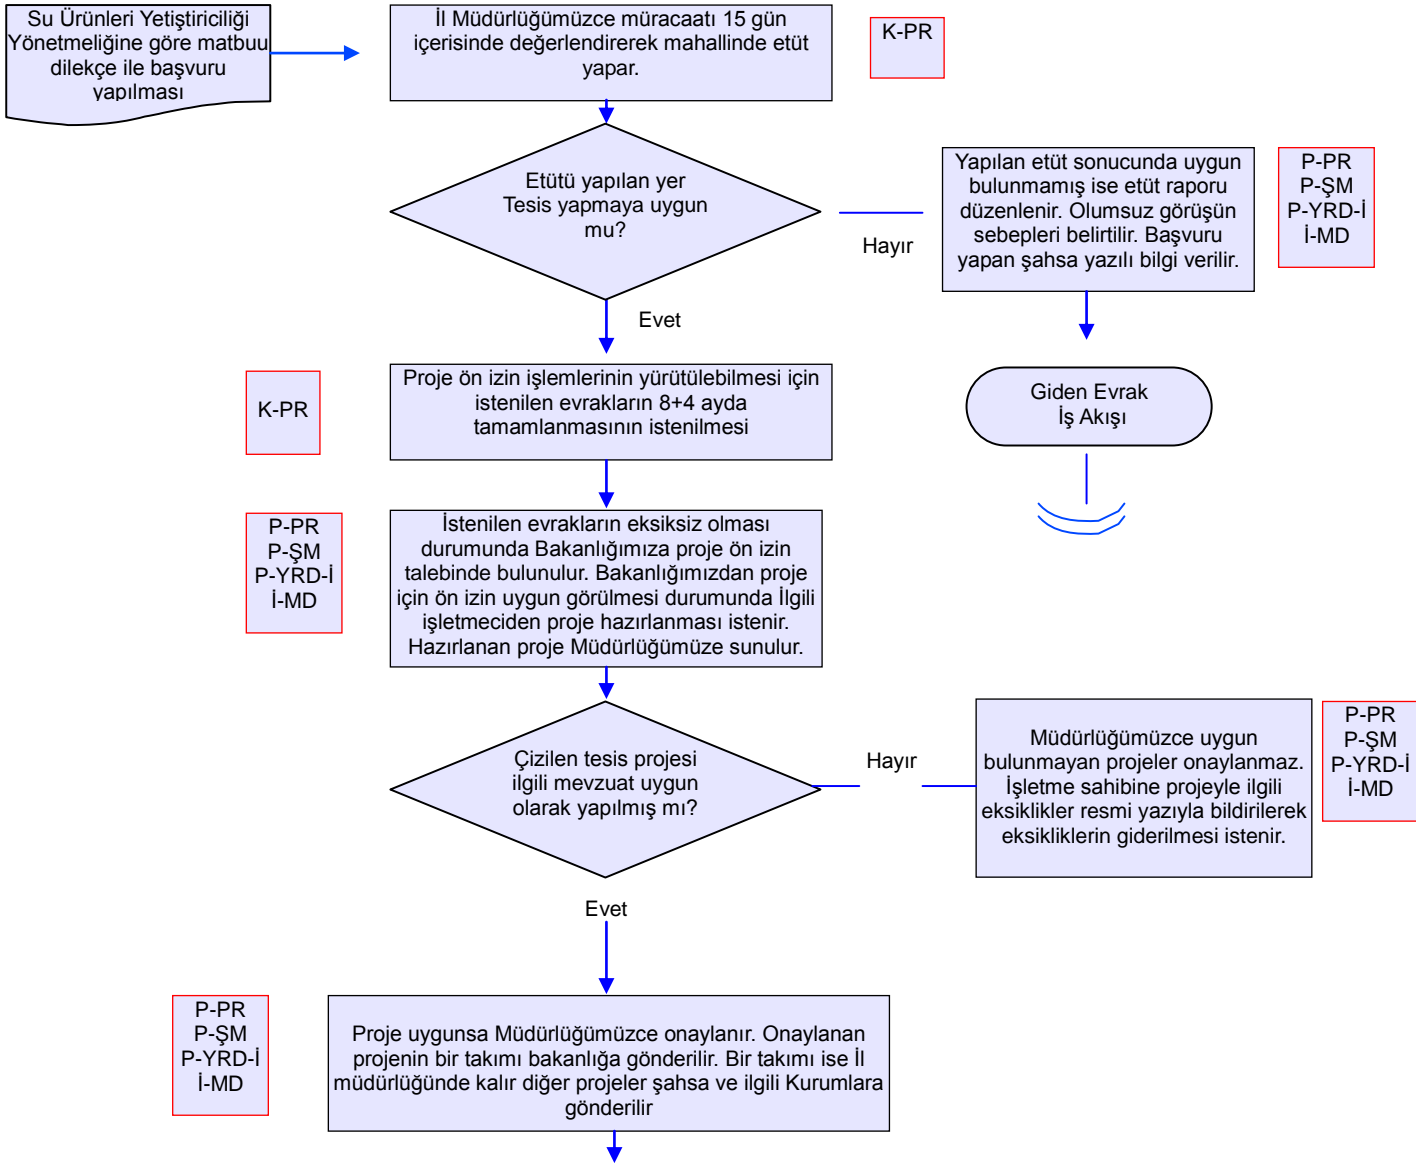

## BATMAN İL GIDA TARIM VE HAYVANCILIK MÜDÜRLÜĞÜ İŞ AKIŞ ŞEMASI

BİRİM : HAYVAN SAĞLIĞI VE YETİŞTİRİCİLİĞİ ŞUBE MÜDÜRLÜĞÜ

ŞEMA NO: GTHB.72.İLM.İKS/KYS.AKŞ.08.35

ŞEMA ADI: YETİŞTİRİCİLİK TESİSLERİ KURULUŞ İŞLEMLERİ İŞ AKIŞ ŞEMASI

HAZIRLAYAN	KONTROL EDEN	ONAYLAYAN
Kalite Yönetim Ekibi	Kalite Yönetim Sorumlusu	Kalite Yönetim Temsilcisi

## BATMAN İL GIDA TARIM VE HAYVANCILIK MÜDÜRLÜĞÜ İŞ AKIŞ ŞEMASI

BİRİM : HAYVAN SAĞLIĞI VE YETİŞTİRİCİLİĞİ ŞUBE MÜDÜRLÜĞÜ

ŞEMA NO: GTHB.72.İLM.İKS/KYS.AKŞ.08.35

ŞEMA ADI : YETİŞTİRİCİLİK TESİSLERİ KURULUŞ İŞLEMLERİ İŞ AKIŞ ŞEMASI

HAZIRLAYAN Kalite Yönetim Ekibi	KONTROL EDEN Kalite Yönetim Sorumlusu	ONAYLAYAN Kalite Yönetim Temsilcisi