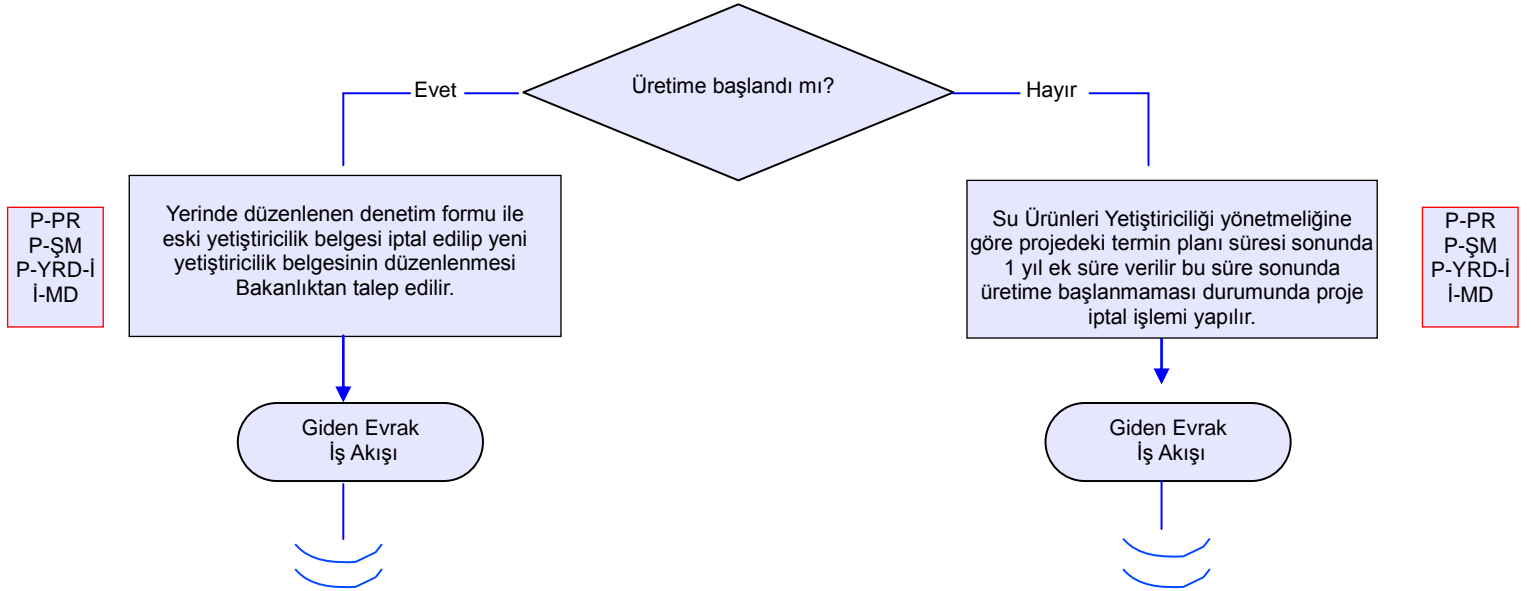

HAZIRLAYAN	KONTROL EDEN	ONAYLAYAN
Kalite Yönetim Ekibi	Kalite Yönetim Sorumlusu	Kalite Yönetim Temsilcisi

## BATMAN İL GIDA TARIM VE HAYVANCILIK MÜDÜRLÜĞÜ İŞ AKIŞ ŞEMASI

BİRİM : HAYVAN SAĞLIĞI VE YETİŞTİRİCİLİĞİ ŞUBE MÜDÜRLÜĞÜ

ŞEMA NO: GTHB.72.İLM.İKS/KYS.AKŞ.08.35

ŞEMA ADI : YETİŞTİRİCİLİK TESİSLERİ KURULUŞ İŞLEMLERİ İŞ AKIŞ ŞEMASI