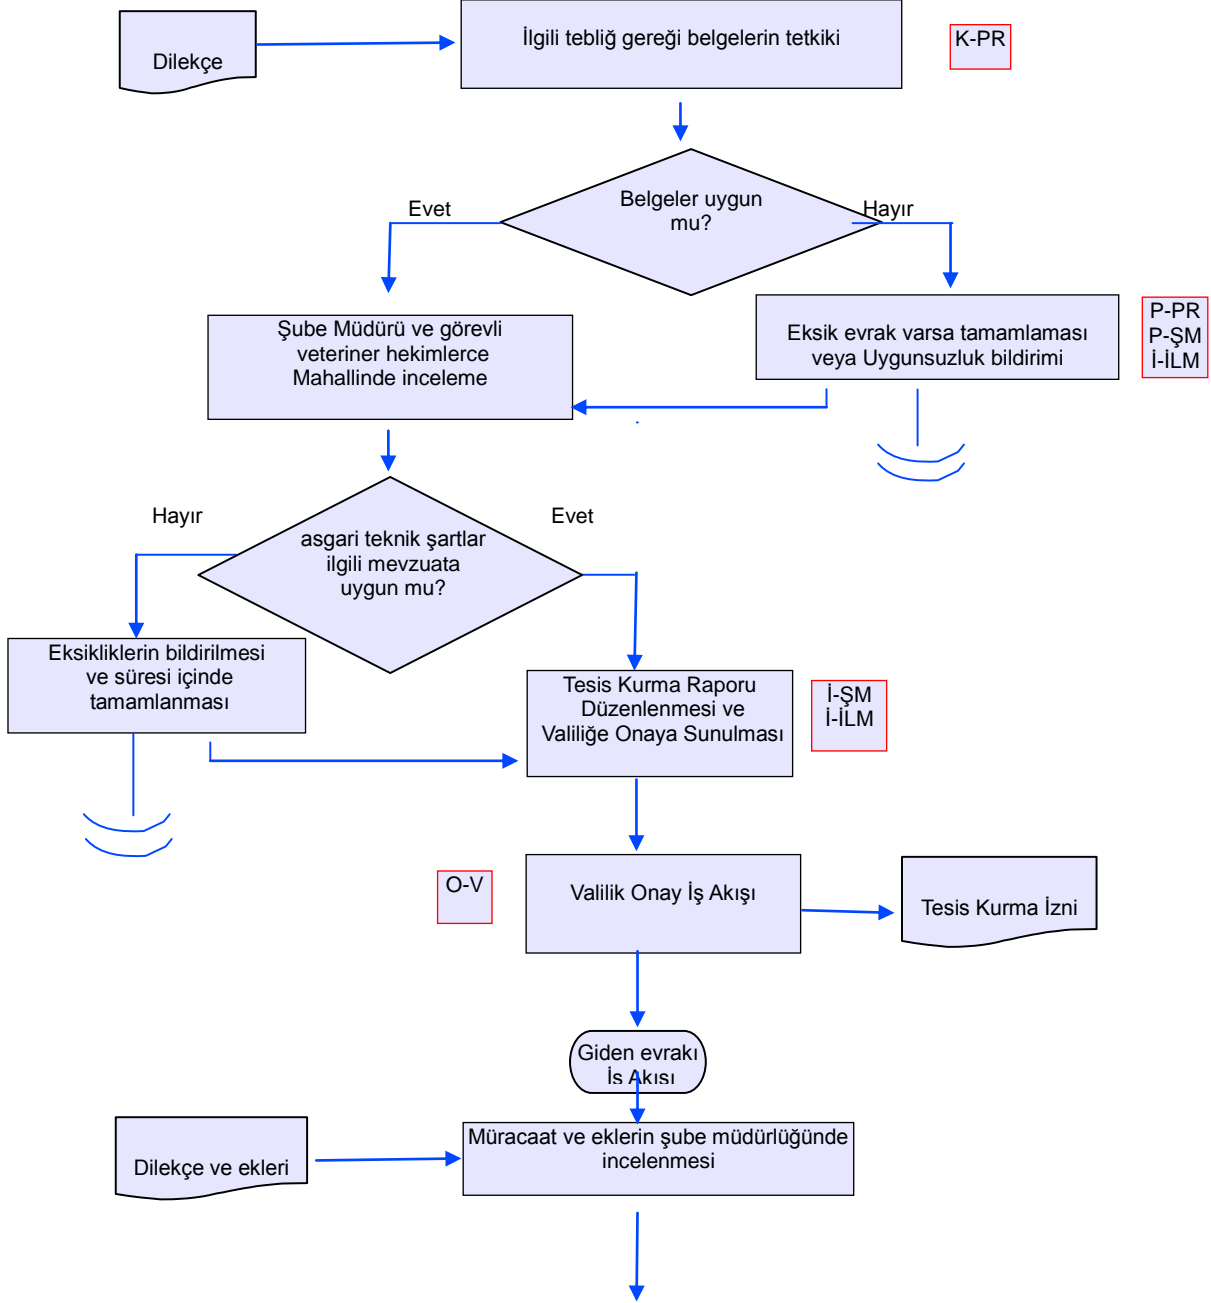

BATMAN İL GIDA TARIM VE HAYVANCILIK MÜDÜRLÜĞÜ İŞ AKIŞ ŞEMASI

BİRİM :	HAYVAN SAĞLIĞI VE YETİŞTİRİCİLİĞİ ŞUBE MÜDÜRLÜĞÜ
ŞEMA NO:	GTHB.72.İLM.İKS/KYS.AKŞ.08.08
ŞEMA ADI :	HAYVAN PAZARLARI TESİS KURMA,ÇALIŞMA İZİNİ VE RUHSAT İŞ AKIŞ ŞEMASI

HAZIRLAYAN	KONTROL EDEN	ONAYLAYAN
Kalite Yönetim Ekibi	Kalite Yönetim Sorumlusu	Kalite Yönetim Temsilcisi

BATMAN İL GIDA TARIM VE HAYVANCILIK MÜDÜRLÜĞÜ İŞ AKIŞ ŞEMASI

BİRİM :	HAYVAN SAĞLIĞI VE YETİŞTİRİCİLİĞİ ŞUBE MÜDÜRLÜĞÜ
ŞEMA NO:	GTHB.72.İLM.İKS/KYS.AKŞ.08.08
ŞEMA ADI :	HAYVAN PAZARLARI TESİS KURMA,ÇALIŞMA İZİNİ VE RUHSAT İŞ AKIŞ ŞEMASI

HAZIRLAYAN Kalite Yönetim Ekibi	KONTROL EDEN Kalite Yönetim Sorumlusu	ONAYLAYAN Kalite Yönetim Temsilcisi