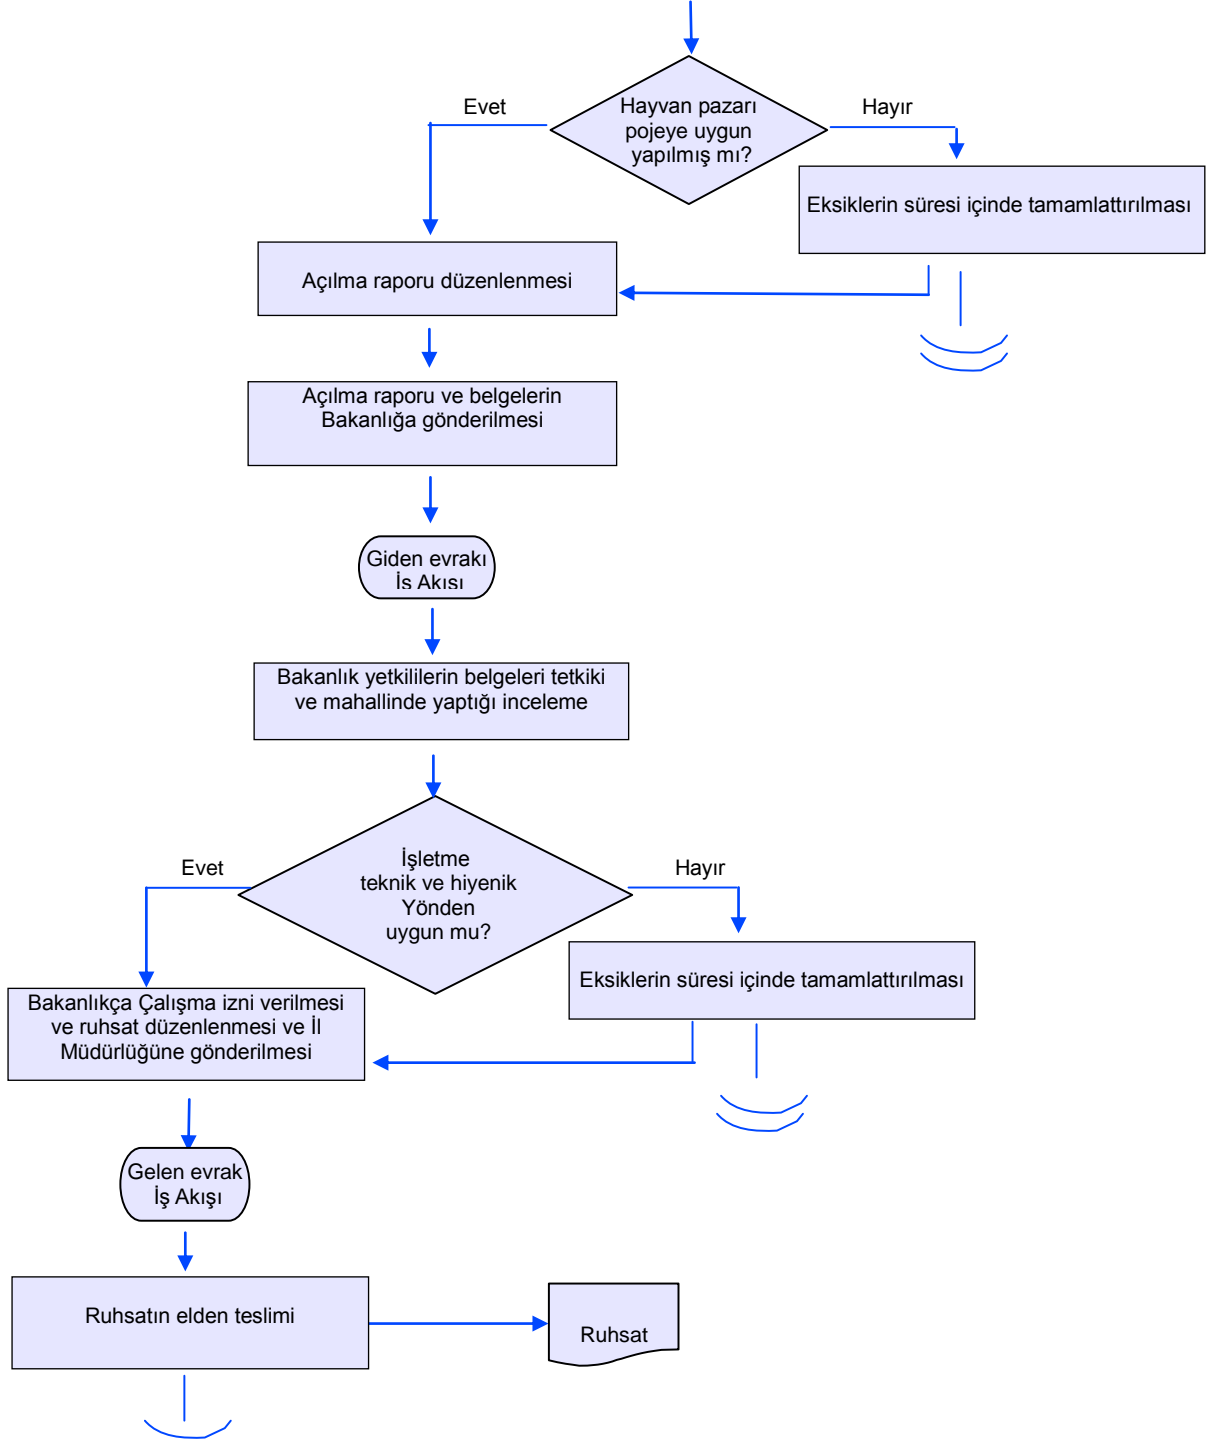

BATMAN İL GIDA TARIM VE HAYVANCILIK MÜDÜRLÜĞÜ İŞ AKIŞ ŞEMASI

BİRİM :	HAYVAN SAĞLIĞI VE YETİŞTİRİCİLİĞİ ŞUBE MÜDÜRLÜĞÜ
ŞEMA NO:	GTHB.72.İLM.İKS/KYS.AKŞ.08.08
ŞEMA ADI :	HAYVAN PAZARLARI TESİS KURMA,ÇALIŞMA İZİNİ VE RUHSAT İŞ AKIŞ ŞEMASI

HAZIRLAYAN	KONTROL EDEN	ONAYLAYAN
Kalite Yönetim Ekibi	Kalite Yönetim Sorumlusu	Kalite Yönetim Temsilcisi

BATMAN İL GIDA TARIM VE HAYVANCILIK MÜDÜRLÜĞÜ İŞ AKIŞ ŞEMASI

BİRİM :	HAYVAN SAĞLIĞI VE YETİŞTİRİCİLİĞİ ŞUBE MÜDÜRLÜĞÜ
ŞEMA NO:	GTHB.72.İLM.İKS/KYS.AKŞ.08.08
ŞEMA ADI :	HAYVAN PAZARLARI TESİS KURMA,ÇALIŞMA İZİNİ VE RUHSAT İŞ AKIŞ ŞEMASI

HAZIRLAYAN Kalite Yönetim Ekibi	KONTROL EDEN Kalite Yönetim Sorumlusu	ONAYLAYAN Kalite Yönetim Temsilcisi