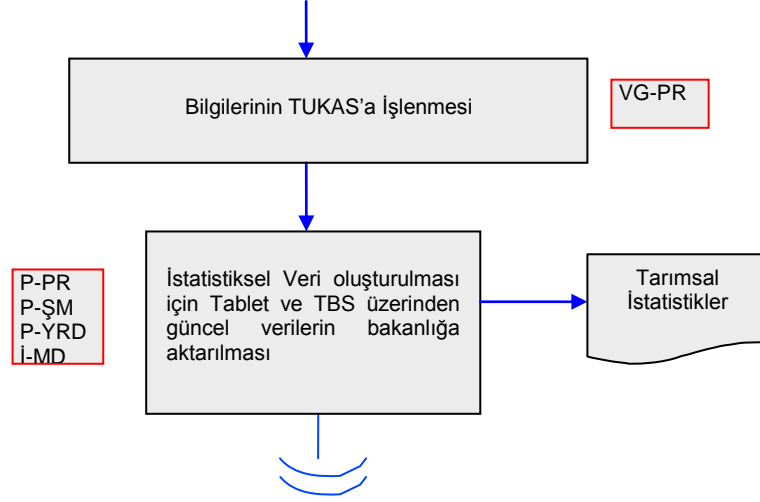

## BATMAN İL GIDA TARIM VE HAYVANCILIK MÜDÜRLÜĞÜ İŞ AKIŞ ŞEMASI

BİRİM : KOORDİNASYON VE TARIMSAL VERİLER ŞUBE MÜDÜRLÜĞÜ

ŞEMA NO: GTHB.72.İLM.İKS/KYS.AKŞ.07.28

ŞEMA ADI : TARIMSAL ÜRETİM VE KAYIT SİSTEMİ İŞ AKIŞI

HAZIRLAYAN Kalite Yönetim Ekibi	KONTROL EDEN Kalite Yönetim Sorumlusu	ONAYLAYAN Kalite Yönetim Temsilcisi

**BATMAN İL GIDA TARIM VE HAYVANCILIK MÜDÜRLÜĞÜ  
İŞ AKIŞ ŞEMASI**

BİRİM :	KOORDİNASYON VE TARIMSAL VERİLER ŞUBE MÜDÜRLÜĞÜ
ŞEMA NO:	GTHB.72.İLM.İKS/KYS.AKŞ.07.28
ŞEMA ADI :	TARIMSAL ÜRETİM VE KAYIT SİSTEMİ İŞ AKIŞI