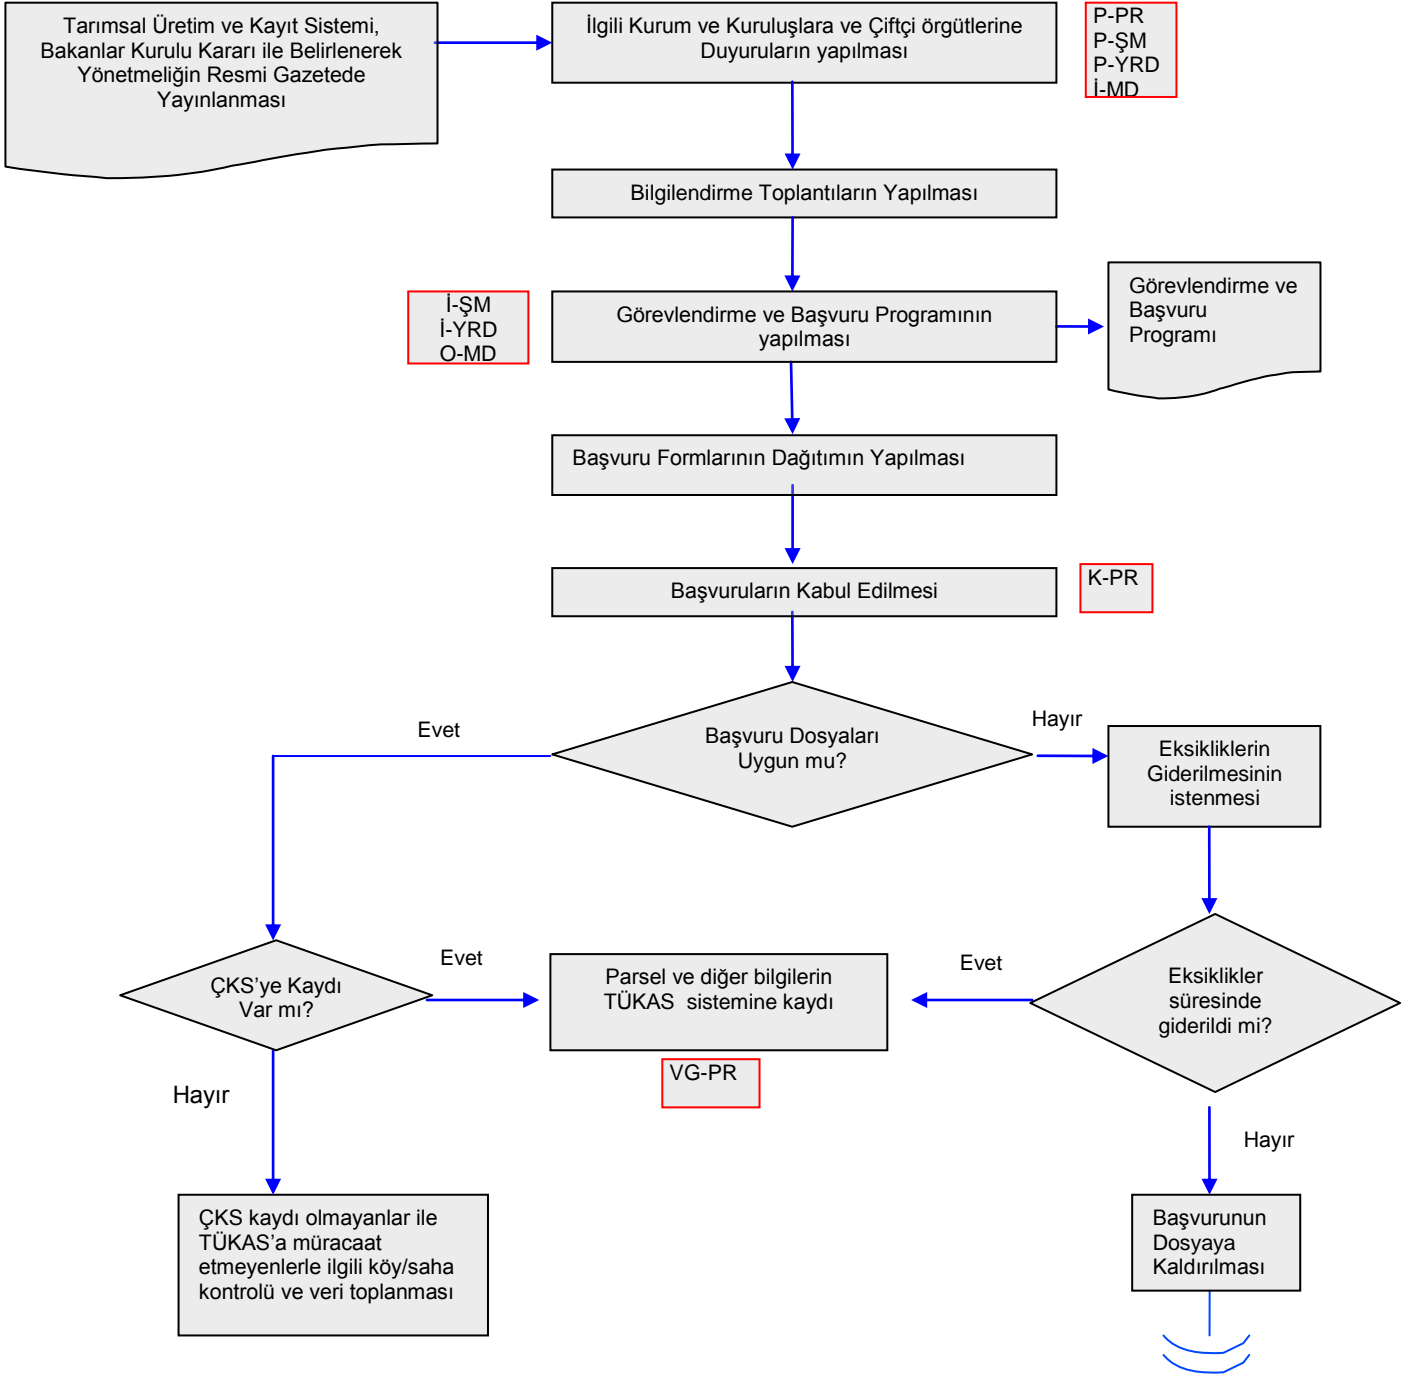

## BATMAN İL GIDA TARIM VE HAYVANCILIK MÜDÜRLÜĞÜ İŞ AKIŞ ŞEMASI

BİRİM : KOORDİNASYON VE TARIMSAL VERİLER ŞUBE MÜDÜRLÜĞÜ

ŞEMA NO: GTHB.72.İLM.İKS/KYS.AKŞ.07.28

ŞEMA ADI : TARIMSAL ÜRETİM VE KAYIT SİSTEMİ İŞ AKIŞI

HAZIRLAYAN Kalite Yönetim Ekibi	KONTROL EDEN Kalite Yönetim Sorumlusu	ONAYLAYAN Kalite Yönetim Temsilcisi

**BATMAN İL GIDA TARIM VE HAYVANCILIK MÜDÜRLÜĞÜ  
İŞ AKIŞ ŞEMASI**

BİRİM :	KOORDİNASYON VE TARIMSAL VERİLER ŞUBE MÜDÜRLÜĞÜ
ŞEMA NO:	GTHB.72.İLM.İKS/KYS.AKŞ.07.28
ŞEMA ADI :	TARIMSAL ÜRETİM VE KAYIT SİSTEMİ İŞ AKIŞI

HAZIRLAYAN Kalite Yönetim Ekibi	KONTROL EDEN Kalite Yönetim Sorumlusu	ONAYLAYAN Kalite Yönetim Temsilcisi