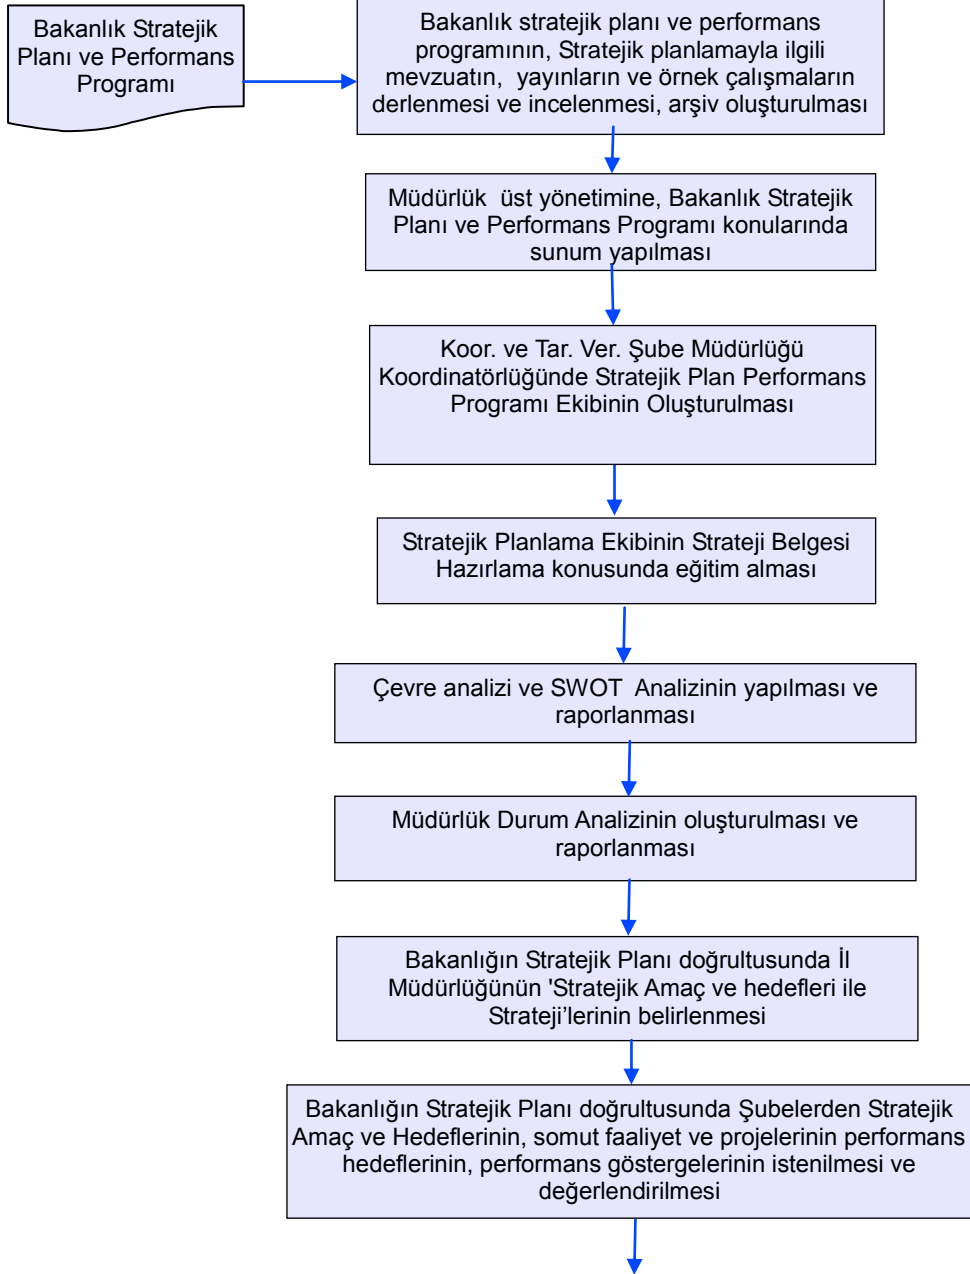

BATMAN İL GIDA TARIM VE HAYVANCILIK MÜDÜRLÜĞÜ İŞ AKIŞ ŞEMASI

BİRİM :	KOORDİNASYON VE TARIMSAL VERİLER ŞUBE MÜDÜRLÜĞÜ
ŞEMA NO:	GTHB.72.İLM.İKS/KYS.AKŞ.07.24
ŞEMA ADI :	STRATEJİ BELGESİ HAZIRLAMA İŞ AKIŞI

HAZIRLAYAN Kalite Yönetim Ekibi	KONTROL EDEN Kalite Yönetim Sorumlusu	ONAYLAYAN Kalite Yönetim Temsilcisi

BATMAN İL GIDA TARIM VE HAYVANCILIK MÜDÜRLÜĞÜ İŞ AKIŞ ŞEMASI

BİRİM :	KOORDİNASYON VE TARIMSAL VERİLER ŞUBE MÜDÜRLÜĞÜ
ŞEMA NO:	GTHB.72.İLM.İKS/KYS.AKŞ.07.24
ŞEMA ADI :	STRATEJİ BELGESİ HAZIRLAMA İŞ AKIŞI

HAZIRLAYAN Kalite Yönetim Ekibi	KONTROL EDEN Kalite Yönetim Sorumlusu	ONAYLAYAN Kalite Yönetim Temsilcisi