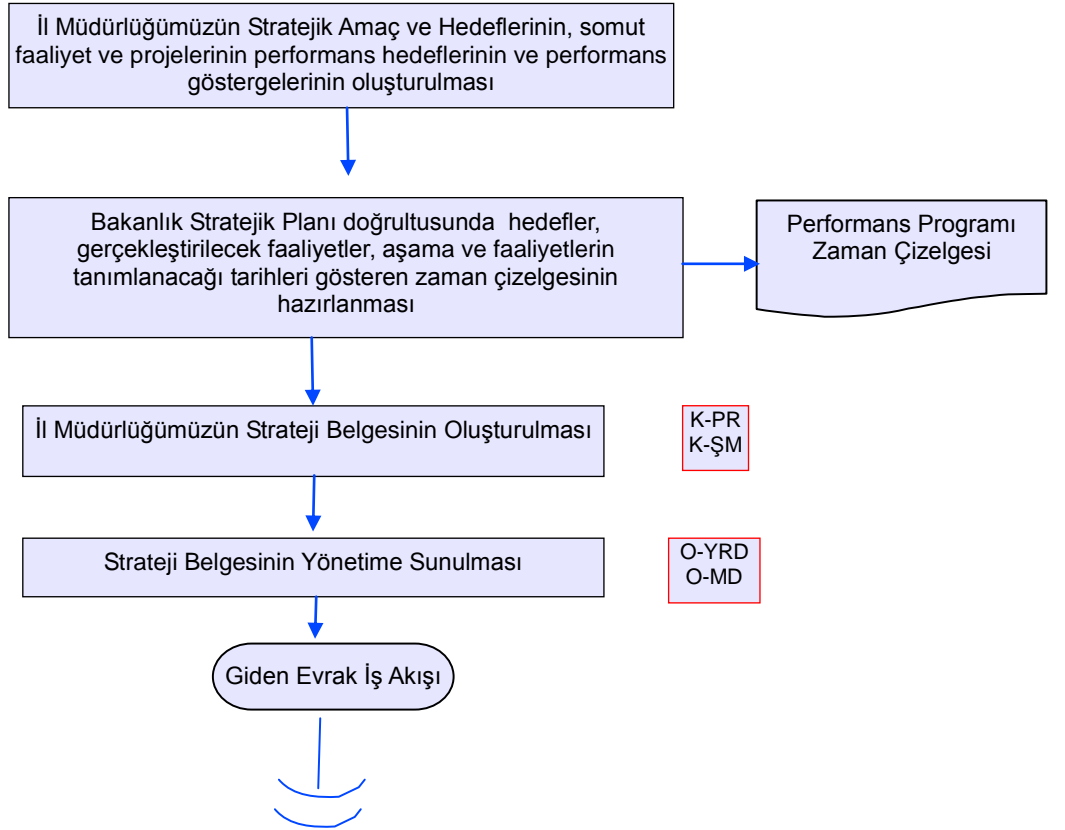

BATMAN İL GIDA TARIM VE HAYVANCILIK MÜDÜRLÜĞÜ İŞ AKIŞ ŞEMASI

BİRİM :	KOORDİNASYON VE TARIMSAL VERİLER ŞUBE MÜDÜRLÜĞÜ
ŞEMA NO:	GTHB.72.İLM.İKS/KYS.AKŞ.07.24
ŞEMA ADI :	STRATEJİ BELGESİ HAZIRLAMA İŞ AKIŞI

HAZIRLAYAN Kalite Yönetim Ekibi	KONTROL EDEN Kalite Yönetim Sorumlusu	ONAYLAYAN Kalite Yönetim Temsilcisi

BATMAN İL GIDA TARIM VE HAYVANCILIK MÜDÜRLÜĞÜ İŞ AKIŞ ŞEMASI

BİRİM :	KOORDİNASYON VE TARIMSAL VERİLER ŞUBE MÜDÜRLÜĞÜ
ŞEMA NO:	GTHB.72.İLM.İKS/KYS.AKŞ.07.24
ŞEMA ADI :	STRATEJİ BELGESİ HAZIRLAMA İŞ AKIŞI

HAZIRLAYAN Kalite Yönetim Ekibi	KONTROL EDEN Kalite Yönetim Sorumlusu	ONAYLAYAN Kalite Yönetim Temsilcisi