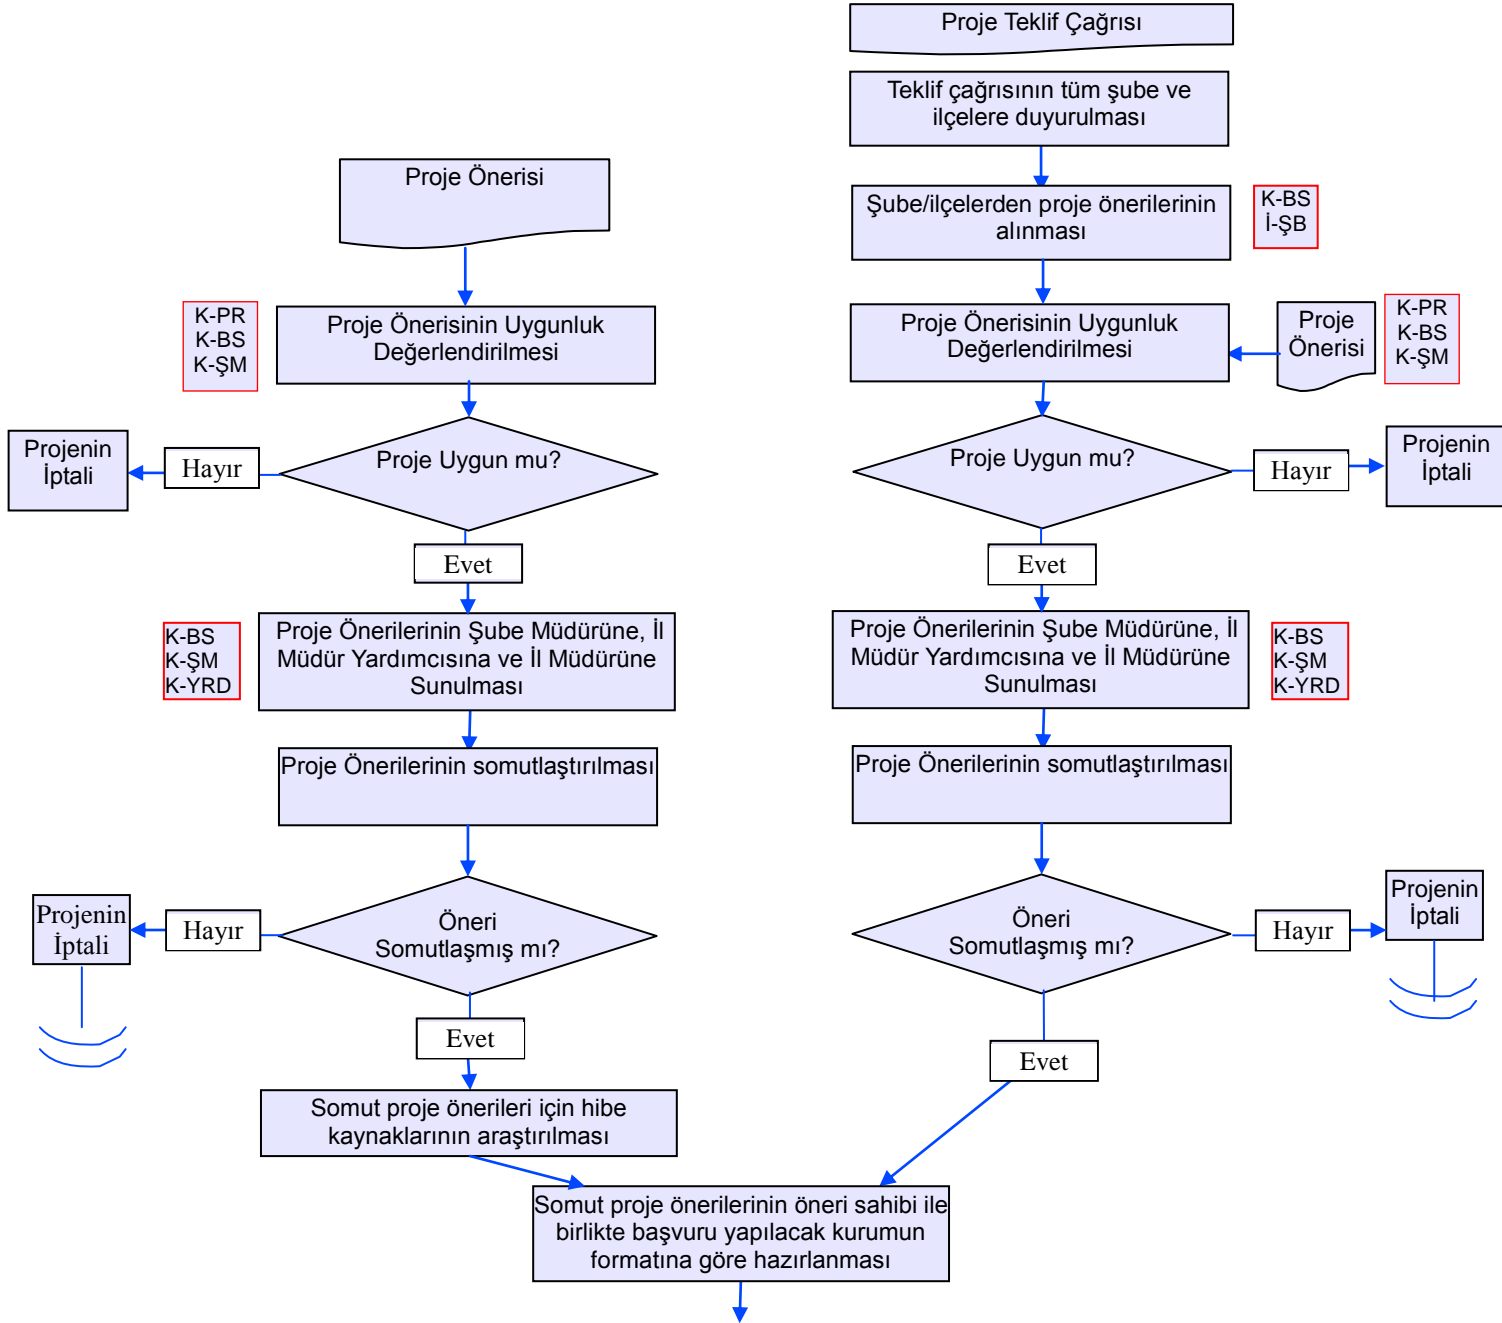

BATMAN İL GIDA TARIM VE HAYVANCILIK MÜDÜRLÜĞÜ İŞ AKIŞ ŞEMASI

BİRİM : KOORDİNASYON VE TARIMSAL VERİLER ŞUBE MÜDÜRLÜĞÜ

ŞEMA NO: GTHB.72.İLM.İKS/KYS.AKŞ.07.23

ŞEMA ADI : PROJE ÇALIŞMALARI İŞ AKIŞI

HAZIRLAYAN Kalite Yönetim Ekibi	KONTROL EDEN Kalite Yönetim Sorumlusu	ONAYLAYAN Kalite Yönetim Temsilcisi

BATMAN İL GIDA TARIM VE HAYVANCILIK MÜDÜRLÜĞÜ İŞ AKIŞ ŞEMASI

BİRİM :	KOORDİNASYON VE TARIMSAL VERİLER ŞUBE MÜDÜRLÜĞÜ
ŞEMA NO:	GTHB.72.İLM.İKS/KYS.AKŞ.07.23
ŞEMA ADI :	PROJE ÇALIŞMALARINI İŞ AKIŞI

HAZIRLAYAN	KONTROL EDEN	ONAYLAYAN
Kalite Yönetim Ekibi	Kalite Yönetim Sorumlusu	Kalite Yönetim Temsilcisi