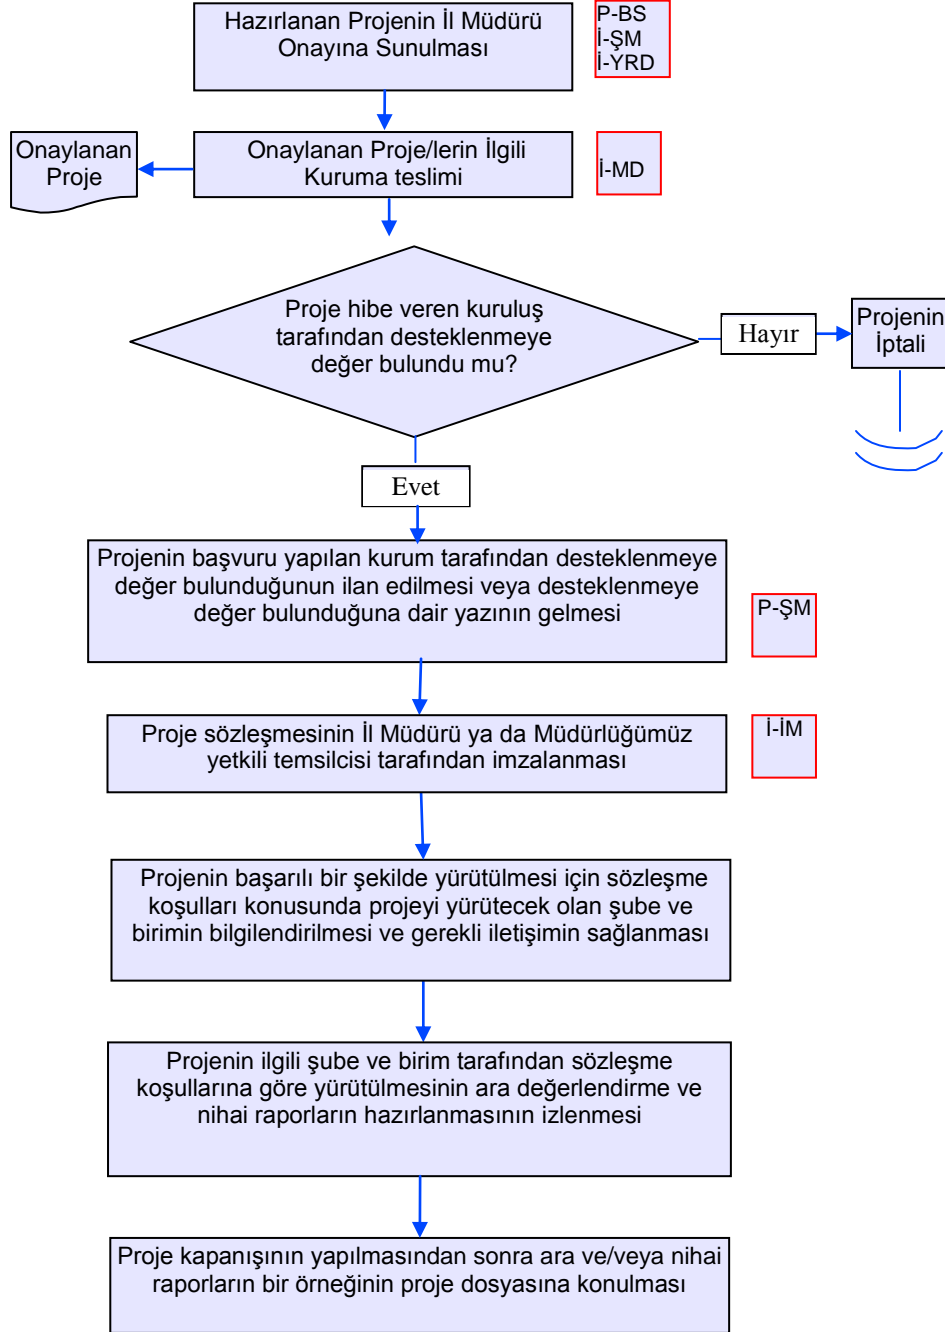

BATMAN İL GIDA TARIM VE HAYVANCILIK MÜDÜRLÜĞÜ İŞ AKIŞ ŞEMASI

BİRİM : KOORDİNASYON VE TARIMSAL VERİLER ŞUBE MÜDÜRLÜĞÜ

ŞEMA NO: GTHB.72.İLM.İKS/KYS.AKŞ.07.23

ŞEMA ADI : PROJE ÇALIŞMALARI İŞ AKIŞI

HAZIRLAYAN Kalite Yönetim Ekibi	KONTROL EDEN Kalite Yönetim Sorumlusu	ONAYLAYAN Kalite Yönetim Temsilcisi

BATMAN İL GIDA TARIM VE HAYVANCILIK MÜDÜRLÜĞÜ İŞ AKIŞ ŞEMASI

BİRİM :	KOORDİNASYON VE TARIMSAL VERİLER ŞUBE MÜDÜRLÜĞÜ
ŞEMA NO:	GTHB.72.İLM.İKS/KYS.AKŞ.07.23
ŞEMA ADI :	PROJE ÇALIŞMALARINI İŞ AKIŞI

HAZIRLAYAN	KONTROL EDEN	ONAYLAYAN
Kalite Yönetim Ekibi	Kalite Yönetim Sorumlusu	Kalite Yönetim Temsilcisi