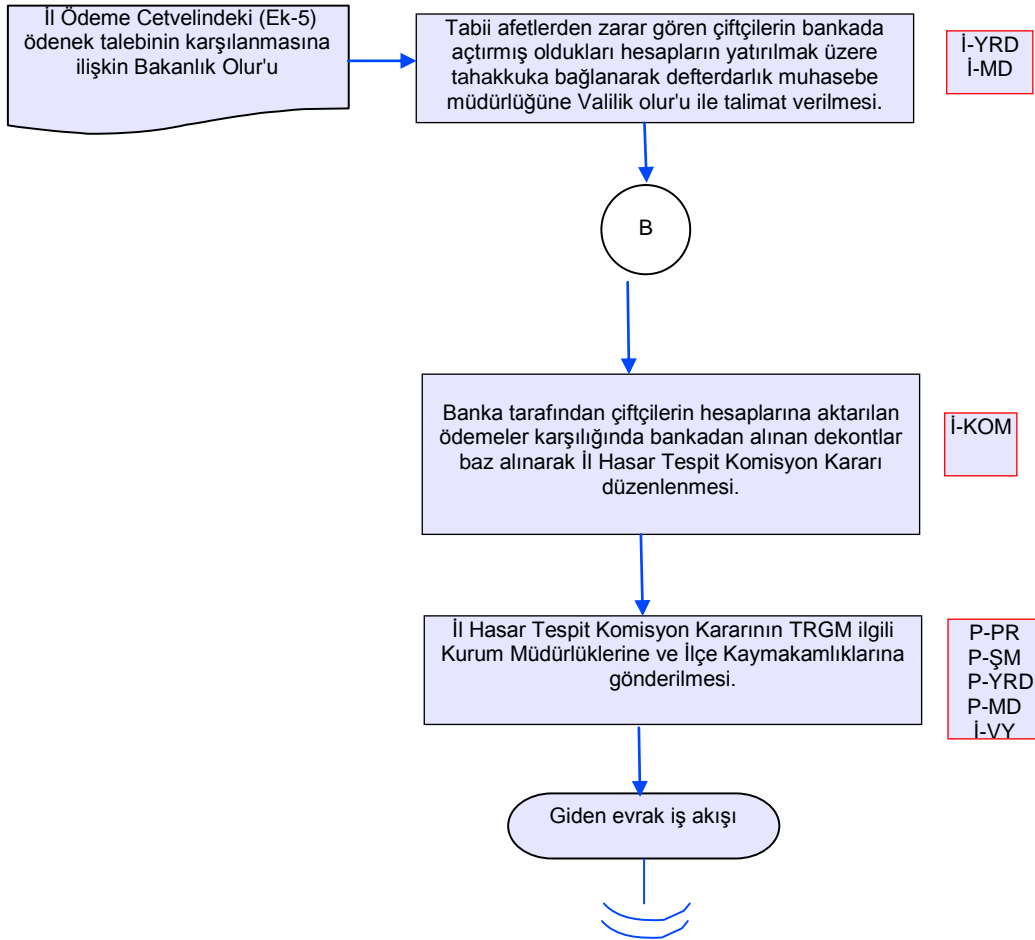

BATMAN İL GIDA TARIM VE HAYVANCILIK MÜDÜRLÜĞÜ İŞ AKIŞ ŞEMASI

BİRİM :	KOORDİNASYON VE TARIMSAL VERİLER ŞUBE MÜDÜRLÜĞÜ
ŞEMA NO:	GTHB.72.İLM.İKS/KYS.AKŞ.07.16
ŞEMA ADI :	2090 SAYILI KANUN KAPSAMINDA HASAR TESPİT İŞLEMLERİ İŞ AKIŞI

HAZIRLAYAN Kalite Yönetim Ekibi	KONTROL EDEN Kalite Yönetim Sorumlusu	ONAYLAYAN Kalite Yönetim Temsilcisi