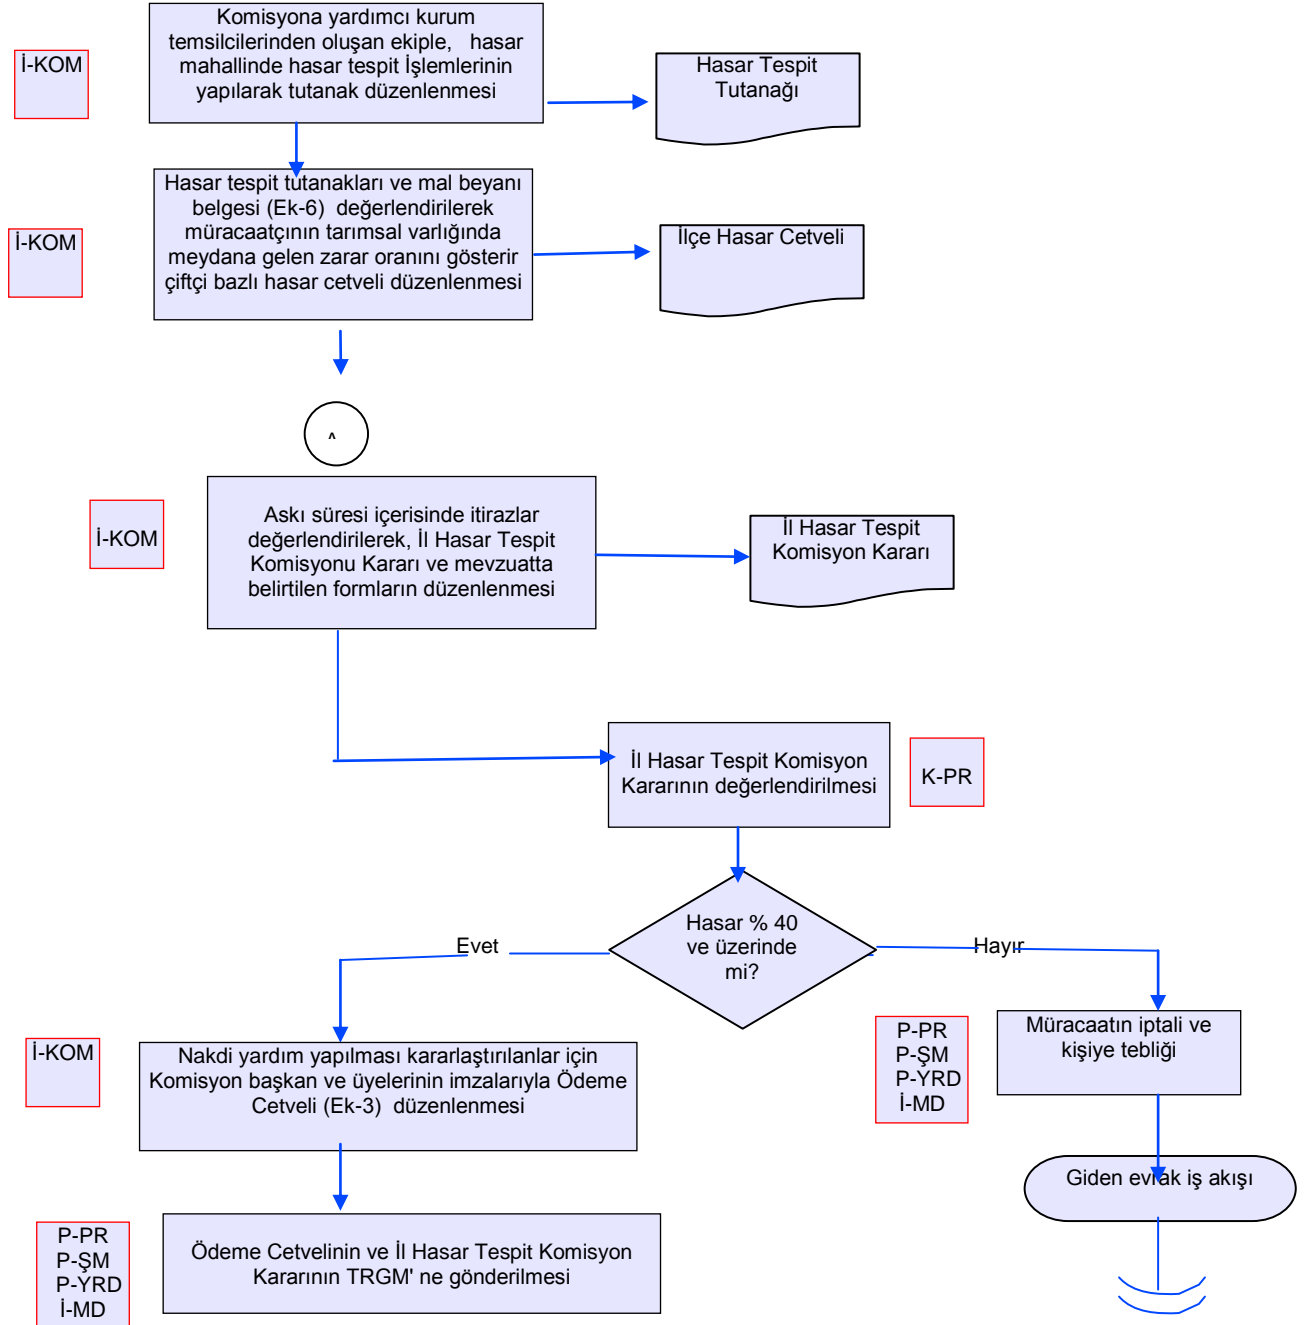

## BATMAN İL GIDA TARIM VE HAYVANCILIK MÜDÜRLÜĞÜ İŞ AKIŞ ŞEMASI

BİRİM :	KOORDİNASYON VE TARIMSAL VERİLER ŞUBE MÜDÜRLÜĞÜ
ŞEMA NO:	GTHB.72.İLM.İKS/KYS.AKŞ.07.16
ŞEMA ADI :	2090 SAYILI KANUN KAPSAMINDA HASAR TESPİT İŞLEMLERİ İŞ AKIŞI

HAZIRLAYAN Kalite Yönetim Ekibi	KONTROL EDEN Kalite Yönetim Sorumlusu	ONAYLAYAN Kalite Yönetim Temsilcisi