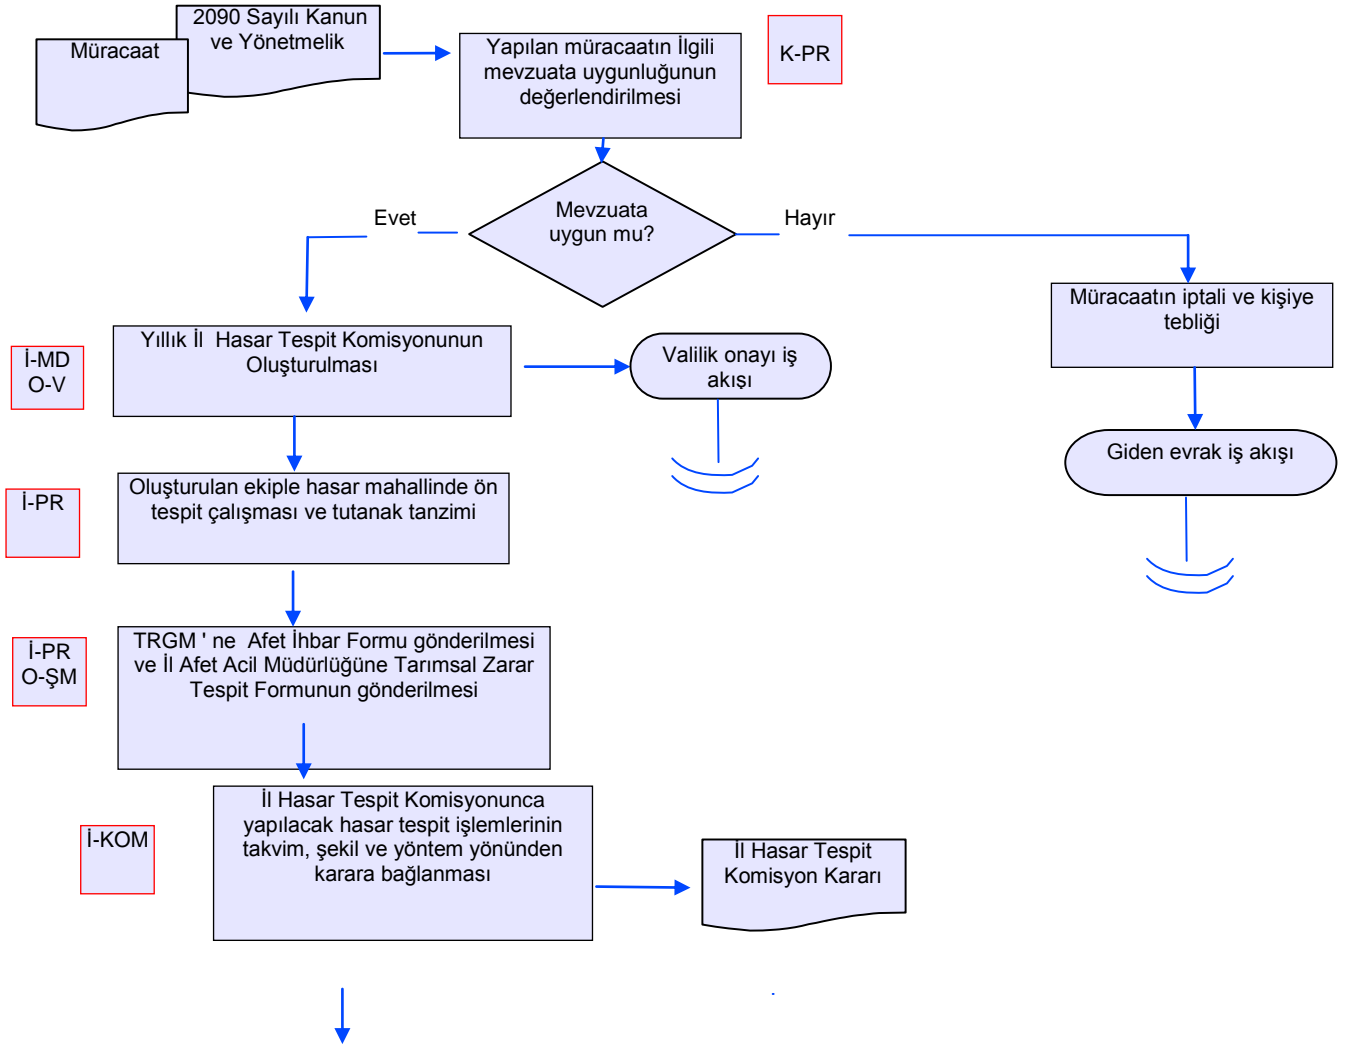

## BATMAN İL GIDA TARIM VE HAYVANCILIK MÜDÜRLÜĞÜ İŞ AKIŞ ŞEMASI

BİRİM :	KOORDİNASYON VE TARIMSAL VERİLER ŞUBE MÜDÜRLÜĞÜ
ŞEMA NO:	GTHB.72.İLM.İKS/KYS.AKŞ.07.16
ŞEMA ADI :	2090 SAYILI KANUN KAPSAMINDA HASAR TESPİT İŞLEMLERİ İŞ AKIŞI

HAZIRLAYAN Kalite Yönetim Ekibi	KONTROL EDEN Kalite Yönetim Sorumlusu	ONAYLAYAN Kalite Yönetim Temsilcisi