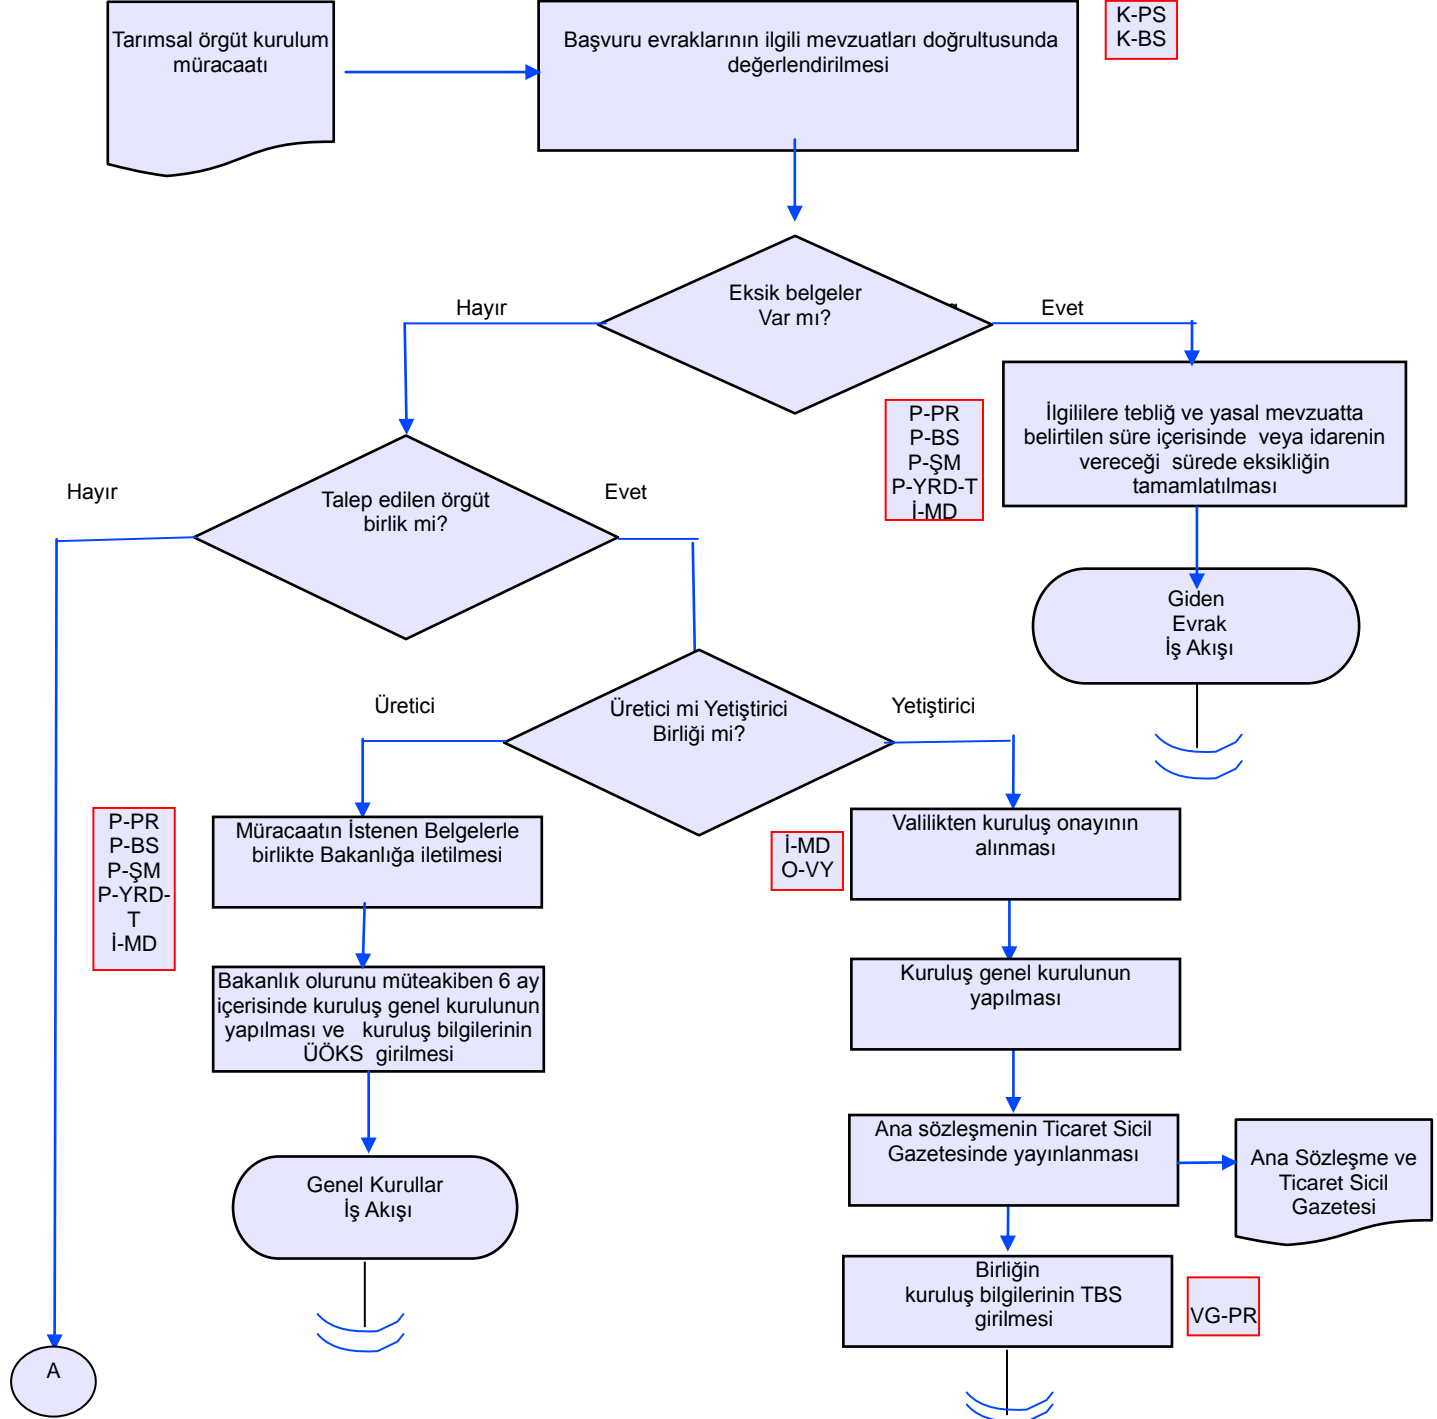

BATMAN İL GIDA, TARIM VE HAYVANCILIK MÜDÜRLÜĞÜ

İŞ AKIŞ ŞEMASI

BİRİM :	KIRSAL KALKINMA VE ÖRGÜTLENME ŞUBE MÜDÜRLÜĞÜ
ŞEMA NO:	GTHB.72.İLM.İKS/KYS.AKŞ.06.10
ŞEMA ADI :	KOOPERATİFÇİLİK- BİRLİKLER BİRİMİ TARIMSAL ÖRGÜTLERİN KURULUŞU

HAZIRLAYAN Kalite Yönetim Ekibi	KONTROL EDEN Kalite Yönetim Sorumlusu	ONAYLAYAN Kalite Yönetim Temsilcisi

BATMAN İL GIDA, TARIM VE HAYVANCILIK MÜDÜRLÜĞÜ

İŞ AKIŞ ŞEMASI

BİRİM :	KIRSAL KALKINMA VE ÖRGÜTLENME ŞUBE MÜDÜRLÜĞÜ
ŞEMA NO:	GTHB.72.İLM.İKS/KYS.AKŞ.06.10
ŞEMA ADI :	KOOPERATİFÇİLİK- BİRLİKLER BİRİMİ TARIMSAL ÖRGÜTLERİN KURULUŞU

HAZIRLAYAN Kalite Yönetim Ekibi	KONTROL EDEN Kalite Yönetim Sorumlusu	ONAYLAYAN Kalite Yönetim Temsilcisi