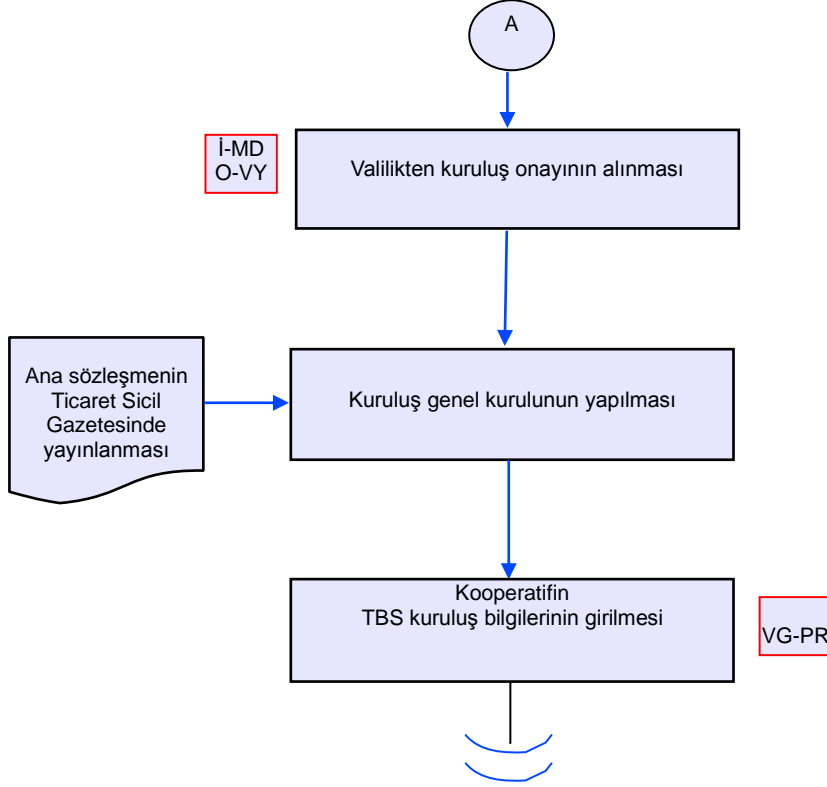

BATMAN İL GIDA, TARIM VE HAYVANCILIK MÜDÜRLÜĞÜ

İŞ AKIŞ ŞEMASI

BİRİM :	KIRSAL KALKINMA VE ÖRGÜTLENME ŞUBE MÜDÜRLÜĞÜ
ŞEMA NO:	GTHB.72.İLM.İKS/KYS.AKŞ.06.10
ŞEMA ADI :	KOOPERATİFÇİLİK- BİRLİKLER BİRİMİ TARIMSAL ÖRGÜTLERİN KURULUŞU

HAZIRLAYAN Kalite Yönetim Ekibi	KONTROL EDEN Kalite Yönetim Sorumlusu	ONAYLAYAN Kalite Yönetim Temsilcisi

BATMAN İL GIDA, TARIM VE HAYVANCILIK MÜDÜRLÜĞÜ

İŞ AKIŞ ŞEMASI

BİRİM :	KIRSAL KALKINMA VE ÖRGÜTLENME ŞUBE MÜDÜRLÜĞÜ
ŞEMA NO:	GTHB.72.İLM.İKS/KYS.AKŞ.06.10
ŞEMA ADI :	KOOPERATİFÇİLİK- BİRLİKLER BİRİMİ TARIMSAL ÖRGÜTLERİN KURULUŞU

HAZIRLAYAN Kalite Yönetim Ekibi	KONTROL EDEN Kalite Yönetim Sorumlusu	ONAYLAYAN Kalite Yönetim Temsilcisi