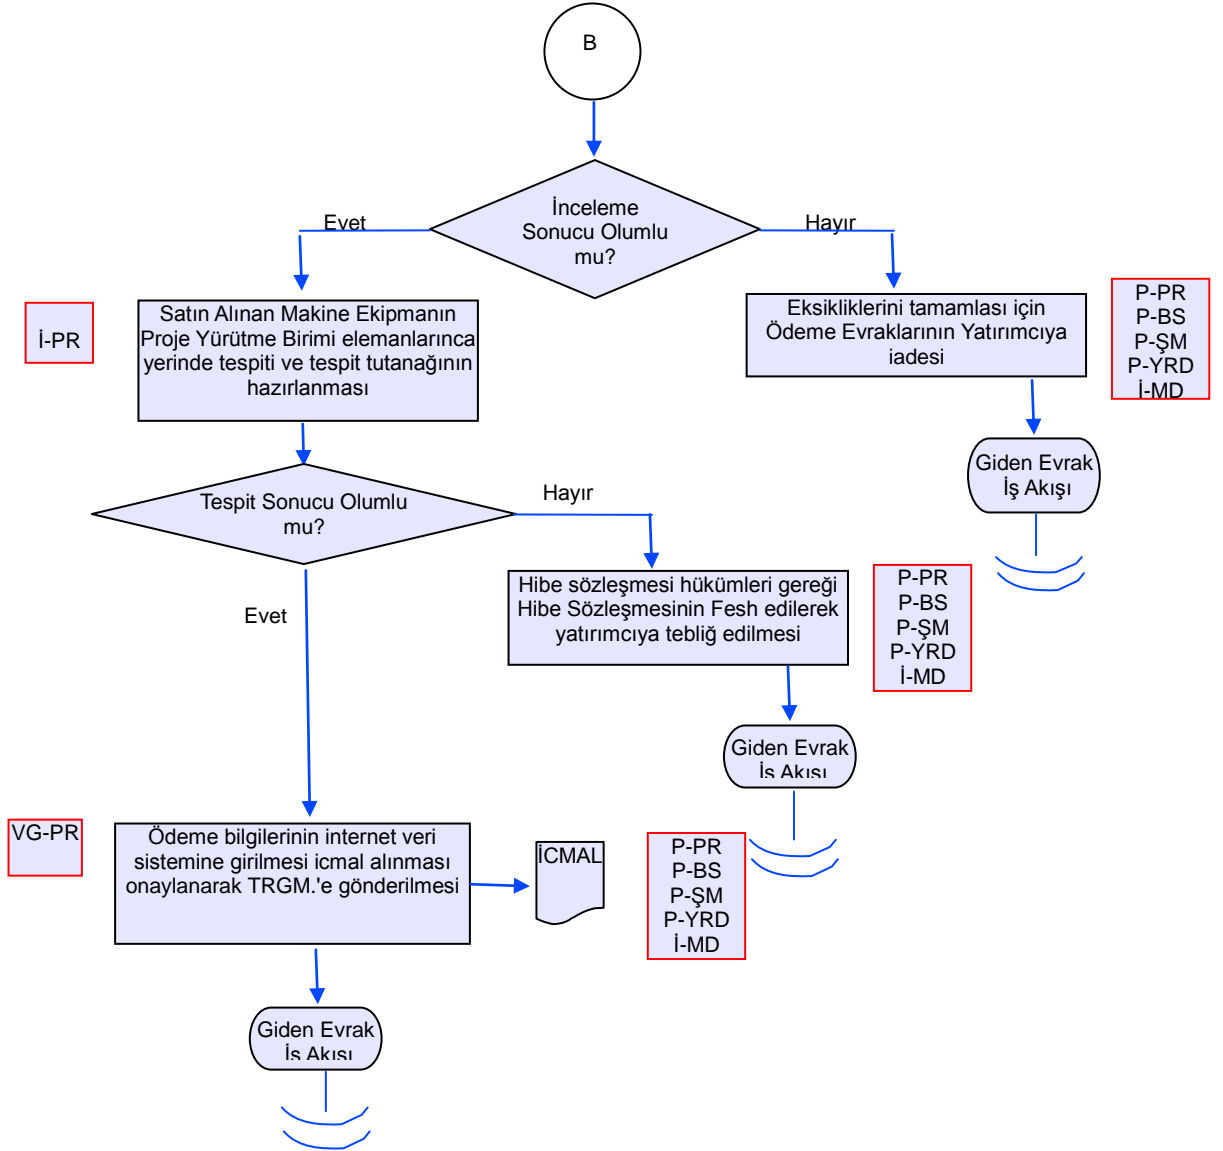

BATMAN İL GIDA, TARIM VE HAYVANCILIK MÜDÜRLÜĞÜ

İŞ AKIŞ ŞEMASI

BİRİM :	KISAL KALKINMA VE ÖRGÜTLENME ŞUBE MÜDÜRLÜĞÜ
ŞEMA NO:	GTHB.72.İLM.İKS/KYS.AKS.06.04
KKYD MAKİNA	KKYD MAKİNE EKİPMAN ALIMLARININ DESTEKLENMESİ İŞ AKIŞ ŞEMASI

HAZIRLAYAN Kalite Yönetim Ekibi	KONTROL EDEN Kalite Yönetim Sorumlusu	ONAYLAYAN Kalite Yönetim Temsilcisi

BATMAN İL GIDA, TARIM VE HAYVANCILIK MÜDÜRLÜĞÜ

İŞ AKIŞ ŞEMASI

BİRİM :	KISAL KALKINMA VE ÖRGÜTLENME ŞUBE MÜDÜRLÜĞÜ
ŞEMA NO:	GTHB.72.İLM.İKS/KYS.AKS.06.04
KKYD MAKİNA	KKYD MAKİNE EKİPMAN ALIMLARININ DESTEKLENMESİ İŞ AKIŞ ŞEMASI

HAZIRLAYAN	KONTROL EDEN	ONAYLAYAN
Kalite Yönetim Ekibi	Kalite Yönetim Sorumlusu	Kalite Yönetim Temsilcisi