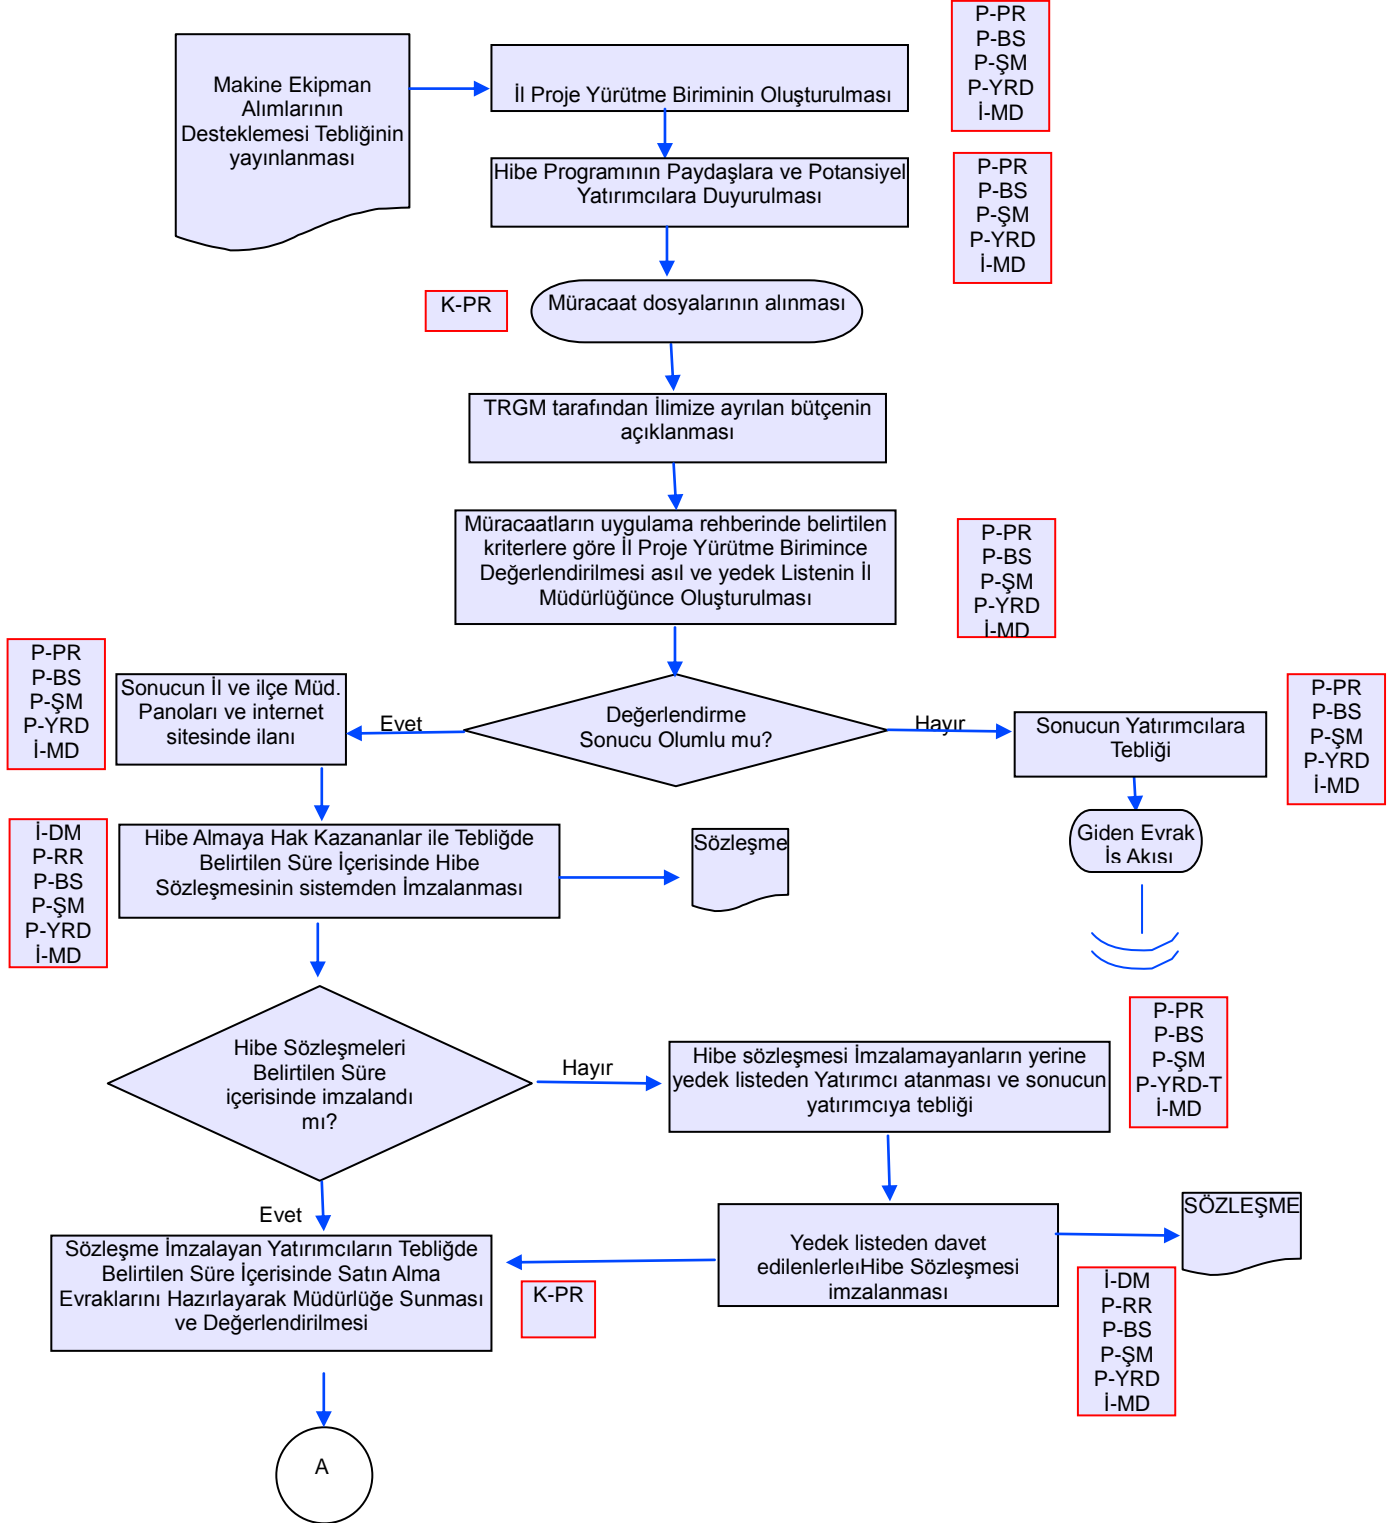

BATMAN İL GIDA, TARIM VE HAYVANCILIK MÜDÜRLÜĞÜ

İŞ AKIŞ ŞEMASI

BİRİM :	KISAL KALKINMA VE ÖRGÜTLENME ŞUBE MÜDÜRLÜĞÜ
ŞEMA NO:	GTHB.72.İLM.İKS/KYS.AKS.06.04
KKYD MAKİNA	KKYD MAKİNE EKİPMAN ALIMLARININ DESTEKLENMESİ İŞ AKIŞ ŞEMASI

HAZIRLAYAN Kalite Yönetim Ekibi	KONTROL EDEN Kalite Yönetim Sorumlusu	ONAYLAYAN Kalite Yönetim Temsilcisi

BATMAN İL GIDA, TARIM VE HAYVANCILIK MÜDÜRLÜĞÜ

İŞ AKIŞ ŞEMASI

BİRİM :	KISAL KALKINMA VE ÖRGÜTLENME ŞUBE MÜDÜRLÜĞÜ
ŞEMA NO:	GTHB.72.İLM.İKS/KYS.AKS.06.04
KKYD MAKİNA	KKYD MAKİNE EKİPMAN ALIMLARININ DESTEKLENMESİ İŞ AKIŞ ŞEMASI

HAZIRLAYAN	KONTROL EDEN	ONAYLAYAN
Kalite Yönetim Ekibi	Kalite Yönetim Sorumlusu	Kalite Yönetim Temsilcisi