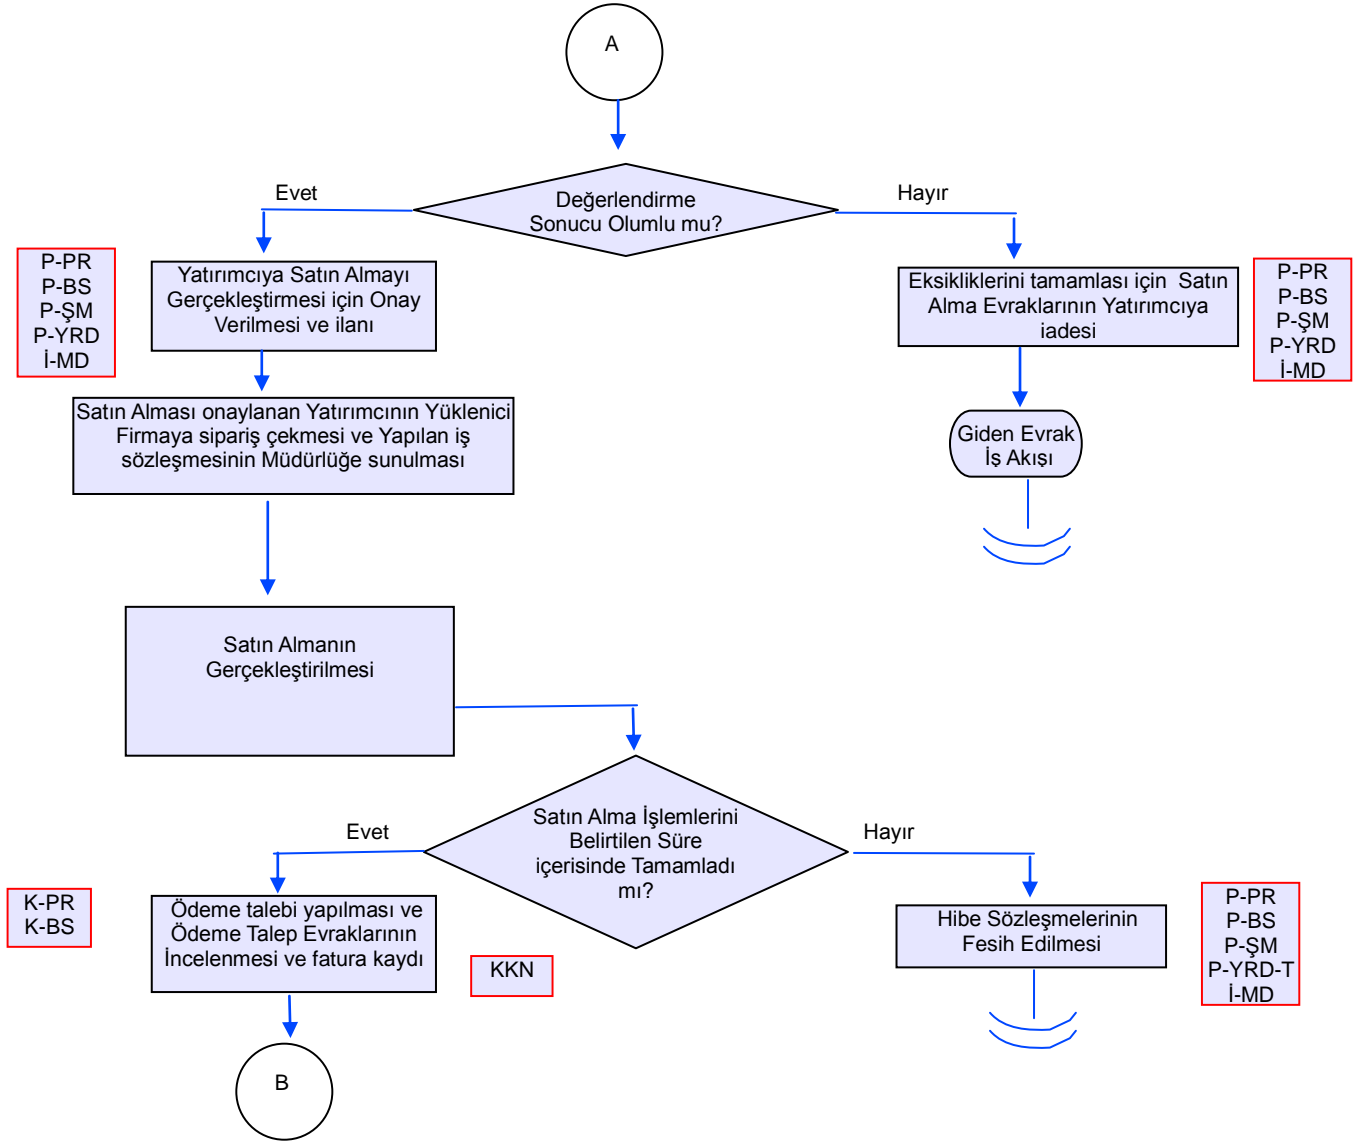

BATMAN İL GIDA, TARIM VE HAYVANCILIK MÜDÜRLÜĞÜ

İŞ AKIŞ ŞEMASI

BİRİM :	KISAL KALKINMA VE ÖRGÜTLENME ŞUBE MÜDÜRLÜĞÜ
ŞEMA NO:	GTHB.72.İLM.İKS/KYS.AKS.06.04
KKYD MAKİNA	KKYD MAKİNE EKİPMAN ALIMLARININ DESTEKLENMESİ İŞ AKIŞ ŞEMASI

HAZIRLAYAN Kalite Yönetim Ekibi	KONTROL EDEN Kalite Yönetim Sorumlusu	ONAYLAYAN Kalite Yönetim Temsilcisi

BATMAN İL GIDA, TARIM VE HAYVANCILIK MÜDÜRLÜĞÜ

İŞ AKIŞ ŞEMASI

BİRİM :	KISAL KALKINMA VE ÖRGÜTLENME ŞUBE MÜDÜRLÜĞÜ
ŞEMA NO:	GTHB.72.İLM.İKS/KYS.AKS.06.04
KKYD MAKİNA	KKYD MAKİNE EKİPMAN ALIMLARININ DESTEKLENMESİ İŞ AKIŞ ŞEMASI

HAZIRLAYAN	KONTROL EDEN	ONAYLAYAN
Kalite Yönetim Ekibi	Kalite Yönetim Sorumlusu	Kalite Yönetim Temsilcisi