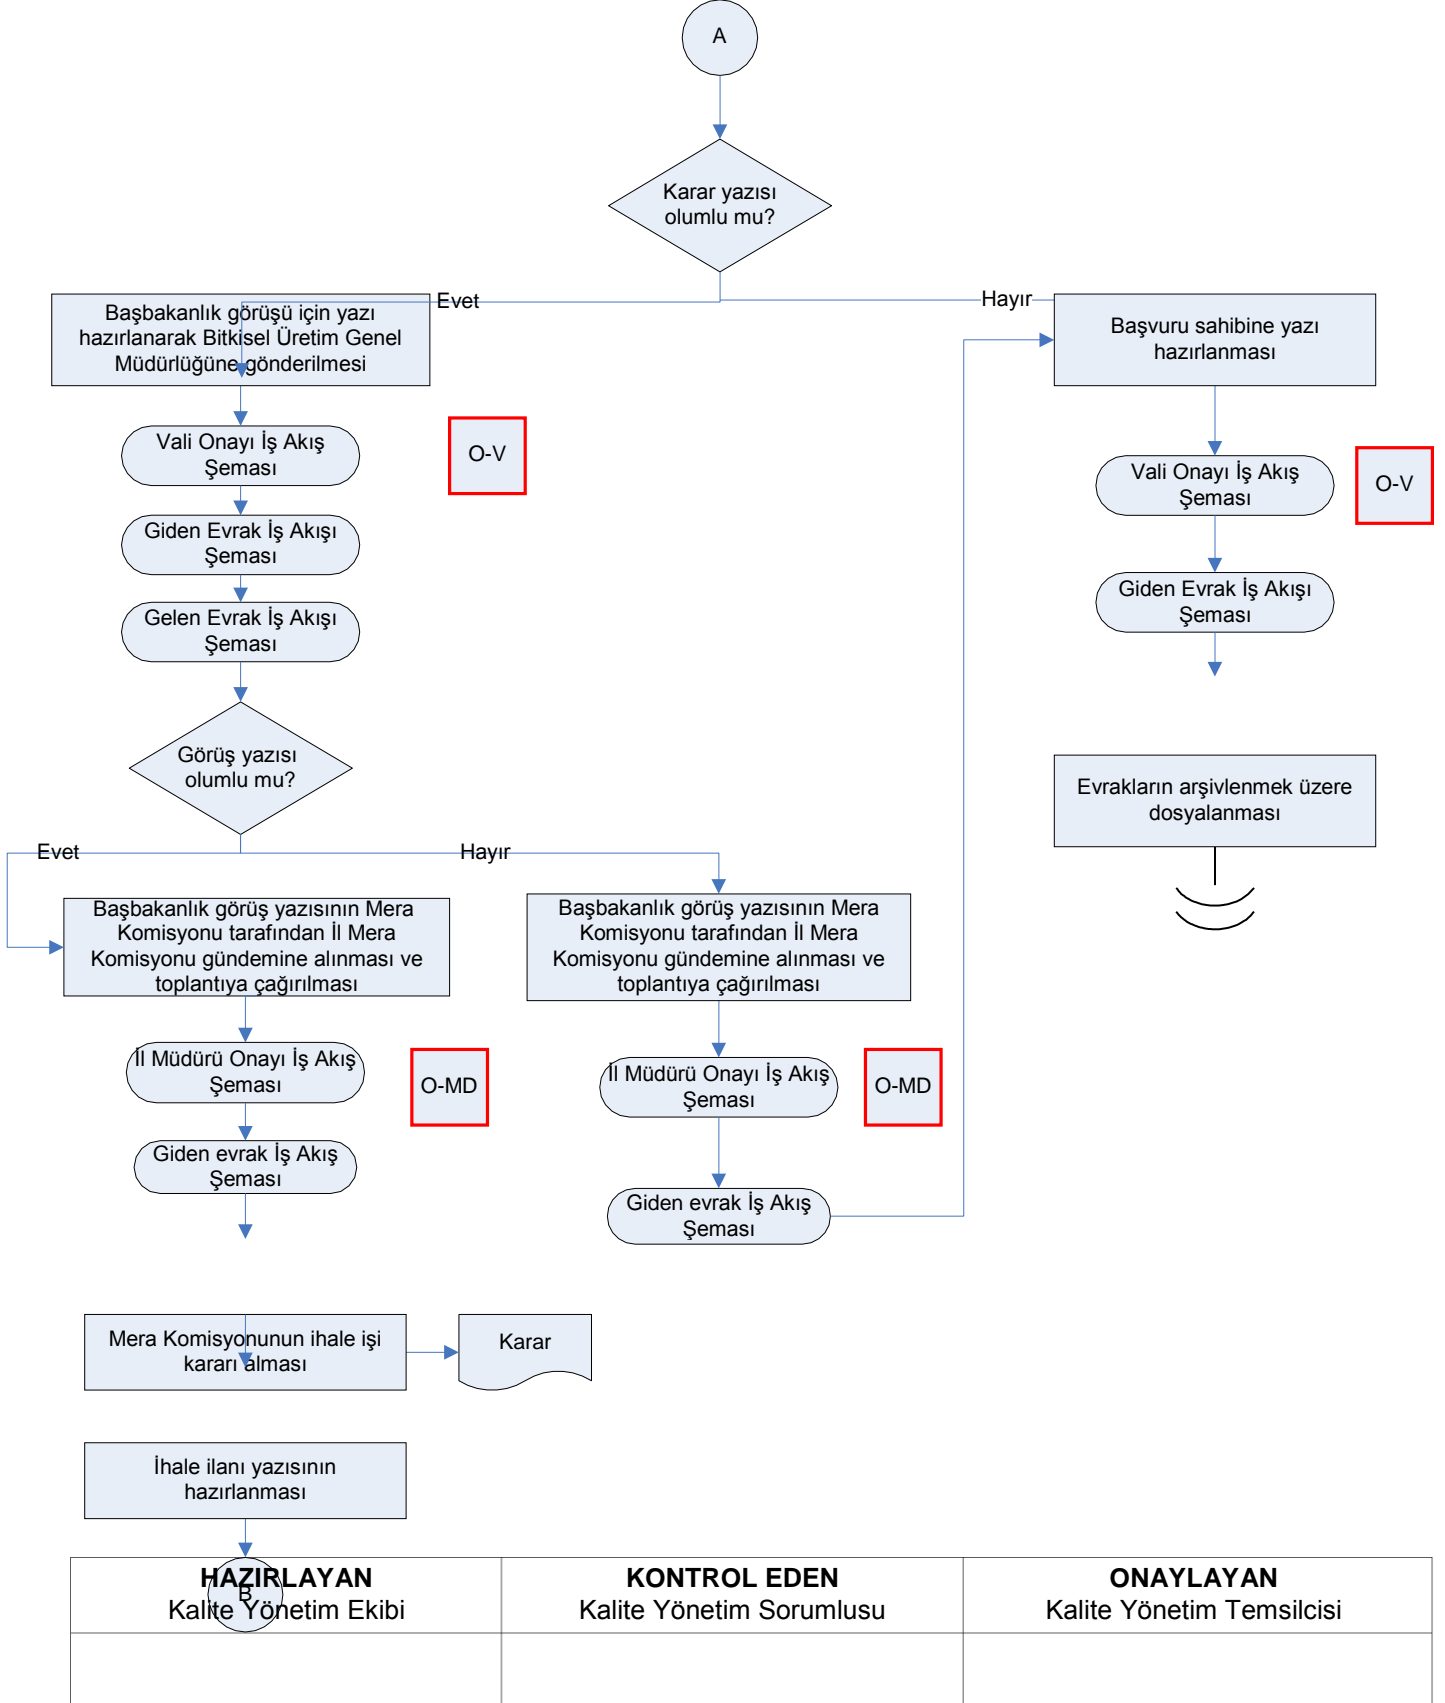

İŞ AKIŞ ŞEMASI

BİRİM:	BATMAN İL GIDA TARIM VE HAYVANCILIK MÜDÜRLÜĞÜ / ÇAYIR MERA VE YEM BİTKİLERİ ŞUBE MÜDÜRLÜĞÜ
ŞEMA NO:	GTHB.72.İLM.İKS/KYS.AKŞ.04.10
ŞEMA ADI:	KİRALAMA TALEBİ VE MERBİSE KAYIT İŞLEMLERİ İŞ AKIŞ ŞEMASI

HAZIRLAYAN	KONTROL EDEN	ONAYLAYAN
Kalite Yönetim Ekibi	Kalite Yönetim Sorumlusu	Kalite Yönetim Temsilcisi

İŞ AKIŞ ŞEMASI

BİRİM:	BATMAN İL GIDA TARIM VE HAYVANCILIK MÜDÜRLÜĞÜ / ÇAYIR MERA VE YEM BİTKİLERİ ŞUBE MÜDÜRLÜĞÜ
ŞEMA NO:	GTHB.72.İLM.İKS/KYS.AKŞ.04.10
ŞEMA ADI:	KİRALAMA TALEBİ VE MERBİSE KAYIT İŞLEMLERİ İŞ AKIŞ ŞEMASI

C KONTROL EDEN Kalite Yönetim Ekibi	B KONTROL EDEN Kalite Yönetim Sorumlusu	D ONAYLAYAN Kalite Yönetim Temsilcisi

İŞ AKIŞ ŞEMASI

BİRİM:	BATMAN İL GIDA TARIM VE HAYVANCILIK MÜDÜRLÜĞÜ / ÇAYIR MERA VE YEM BİTKİLERİ ŞUBE MÜDÜRLÜĞÜ
ŞEMA NO:	GTHB.72.İLM.İKS/KYS.AKŞ.04.10
ŞEMA ADI:	KİRALAMA TALEBİ VE MERBİSE KAYIT İŞLEMLERİ İŞ AKIŞ ŞEMASI