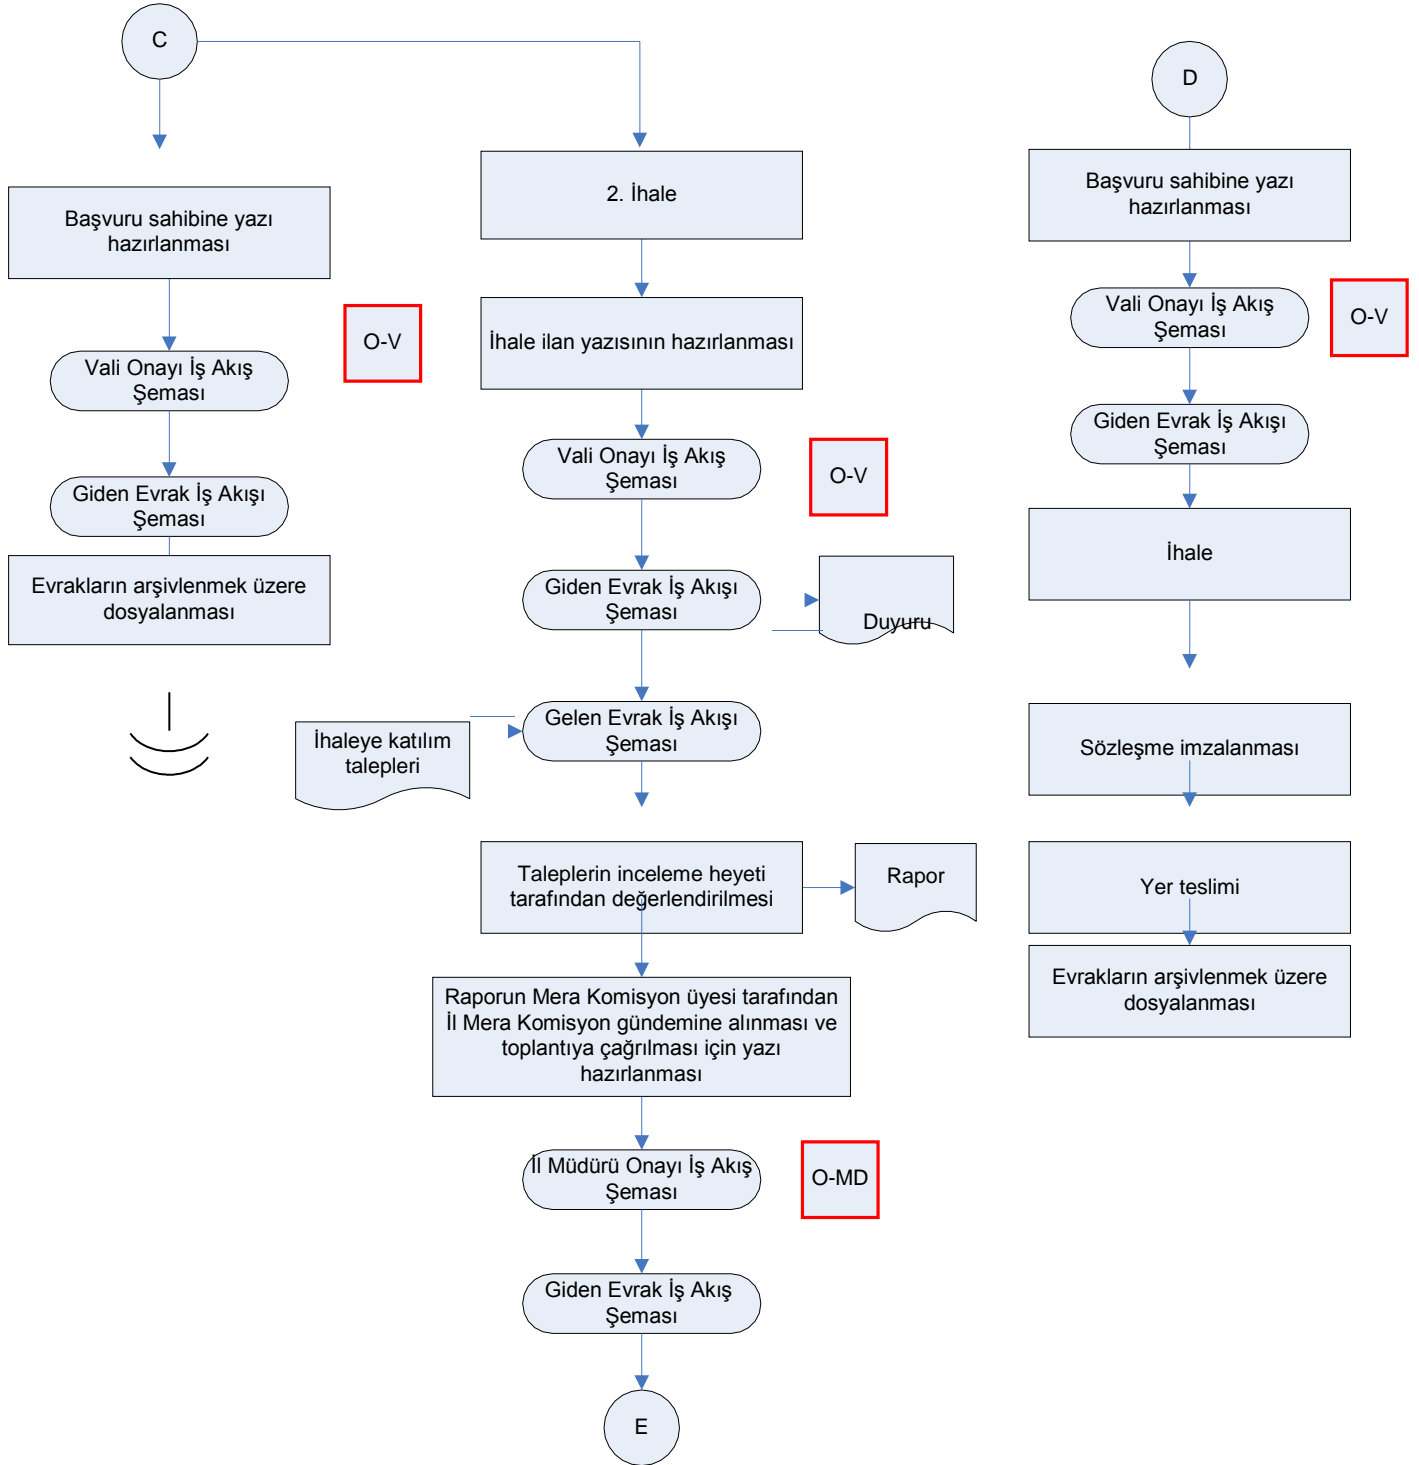

İŞ AKIŞ ŞEMASI

BİRİM:	BATMAN İL GIDA TARIM VE HAYVANCILIK MÜDÜRLÜĞÜ / ÇAYIR MERA VE YEM BİTKİLERİ ŞUBE MÜDÜRLÜĞÜ
ŞEMA NO:	GTHB.72.İLM.İKS/KYS.AKŞ.04.10
ŞEMA ADI:	KİRALAMA TALEBİ VE MERBİSE KAYIT İŞLEMLERİ İŞ AKIŞ ŞEMASI

HAZIRLAYAN	KONTROL EDEN	ONAYLAYAN
Kalite Yönetim Ekibi	Kalite Yönetim Sorumlusu	Kalite Yönetim Temsilcisi

İŞ AKIŞ ŞEMASI

BİRİM:	BATMAN İL GIDA TARIM VE HAYVANCILIK MÜDÜRLÜĞÜ / ÇAYIR MERA VE YEM BİTKİLERİ ŞUBE MÜDÜRLÜĞÜ
ŞEMA NO:	GTHB.72.İLM.İKS/KYS.AKŞ.04.10
ŞEMA ADI:	KİRALAMA TALEBİ VE MERBİSE KAYIT İŞLEMLERİ İŞ AKIŞ ŞEMASI

C KONTROL EDEN Kalite Yönetim Ekibi	B KONTROL EDEN Kalite Yönetim Sorumlusu	D ONAYLAYAN Kalite Yönetim Temsilcisi

İŞ AKIŞ ŞEMASI

BİRİM:	BATMAN İL GIDA TARIM VE HAYVANCILIK MÜDÜRLÜĞÜ / ÇAYIR MERA VE YEM BİTKİLERİ ŞUBE MÜDÜRLÜĞÜ
ŞEMA NO:	GTHB.72.İLM.İKS/KYS.AKŞ.04.10
ŞEMA ADI:	KİRALAMA TALEBİ VE MERBİSE KAYIT İŞLEMLERİ İŞ AKIŞ ŞEMASI