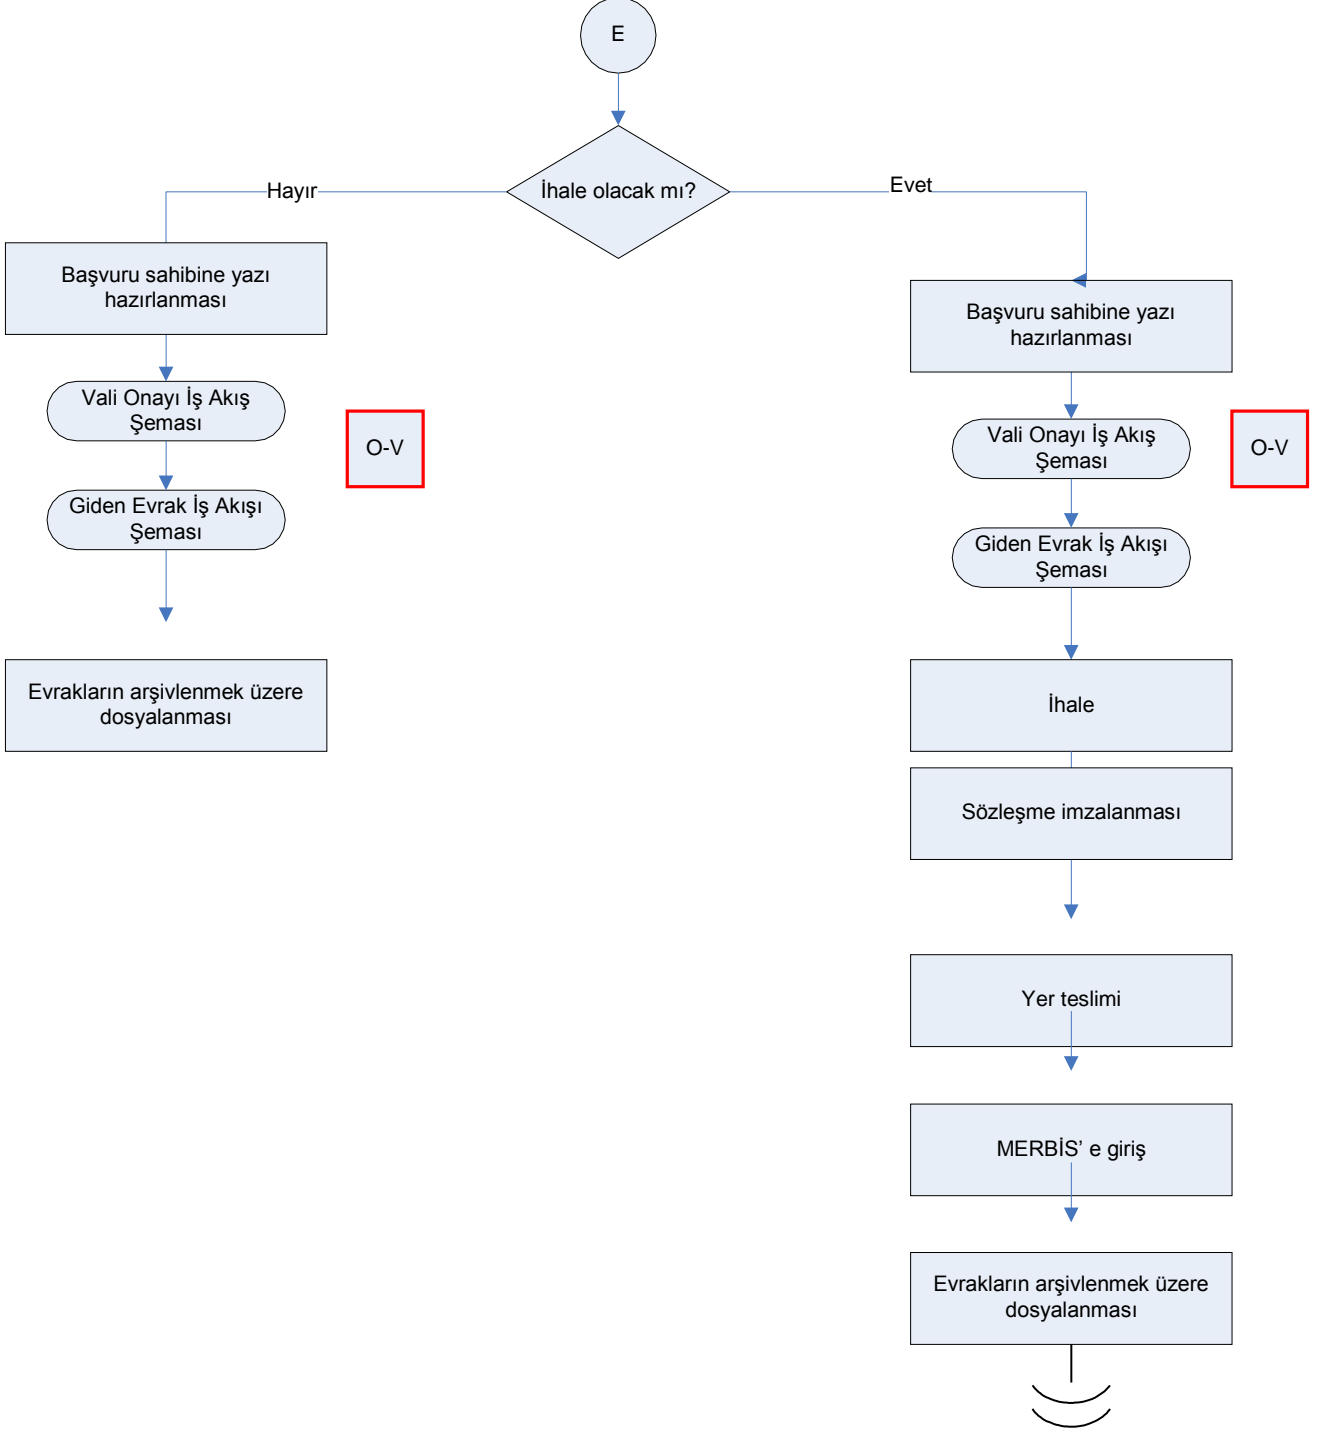

İŞ AKIŞ ŞEMASI

BİRİM:	BATMAN İL GIDA TARIM VE HAYVANCILIK MÜDÜRLÜĞÜ / ÇAYIR MERA VE YEM BİTKİLERİ ŞUBE MÜDÜRLÜĞÜ
ŞEMA NO:	GTHB.72.İLM.İKS/KYS.AKŞ.04.10
ŞEMA ADI:	KİRALAMA TALEBİ VE MERBİSE KAYIT İŞLEMLERİ İŞ AKIŞ ŞEMASI

C KONTROL EDEN Kalite Yönetim Ekibi	B KONTROL EDEN Kalite Yönetim Sorumlusu	D ONAYLAYAN Kalite Yönetim Temsilcisi

İŞ AKIŞ ŞEMASI

BİRİM:	BATMAN İL GIDA TARIM VE HAYVANCILIK MÜDÜRLÜĞÜ / ÇAYIR MERA VE YEM BİTKİLERİ ŞUBE MÜDÜRLÜĞÜ
ŞEMA NO:	GTHB.72.İLM.İKS/KYS.AKŞ.04.10
ŞEMA ADI:	KİRALAMA TALEBİ VE MERBİSE KAYIT İŞLEMLERİ İŞ AKIŞ ŞEMASI

HAZIRLAYAN	KONTROL EDEN	ONAYLAYAN
Kalite Yönetim Ekibi	Kalite Yönetim Sorumlusu	Kalite Yönetim Temsilcisi

BİRİM:	BATMAN İL GIDA TARIM VE HAYVANCILIK MÜDÜRLÜĞÜ / ÇAYIR MERA VE YEM BİTKİLERİ ŞUBE MÜDÜRLÜĞÜ
ŞEMA NO:	GTHB.72.İLM.İKS/KYS.AKŞ.04.10
ŞEMA ADI:	KİRALAMA TALEBİ VE MERBİSE KAYIT İŞLEMLERİ İŞ AKIŞ ŞEMASI