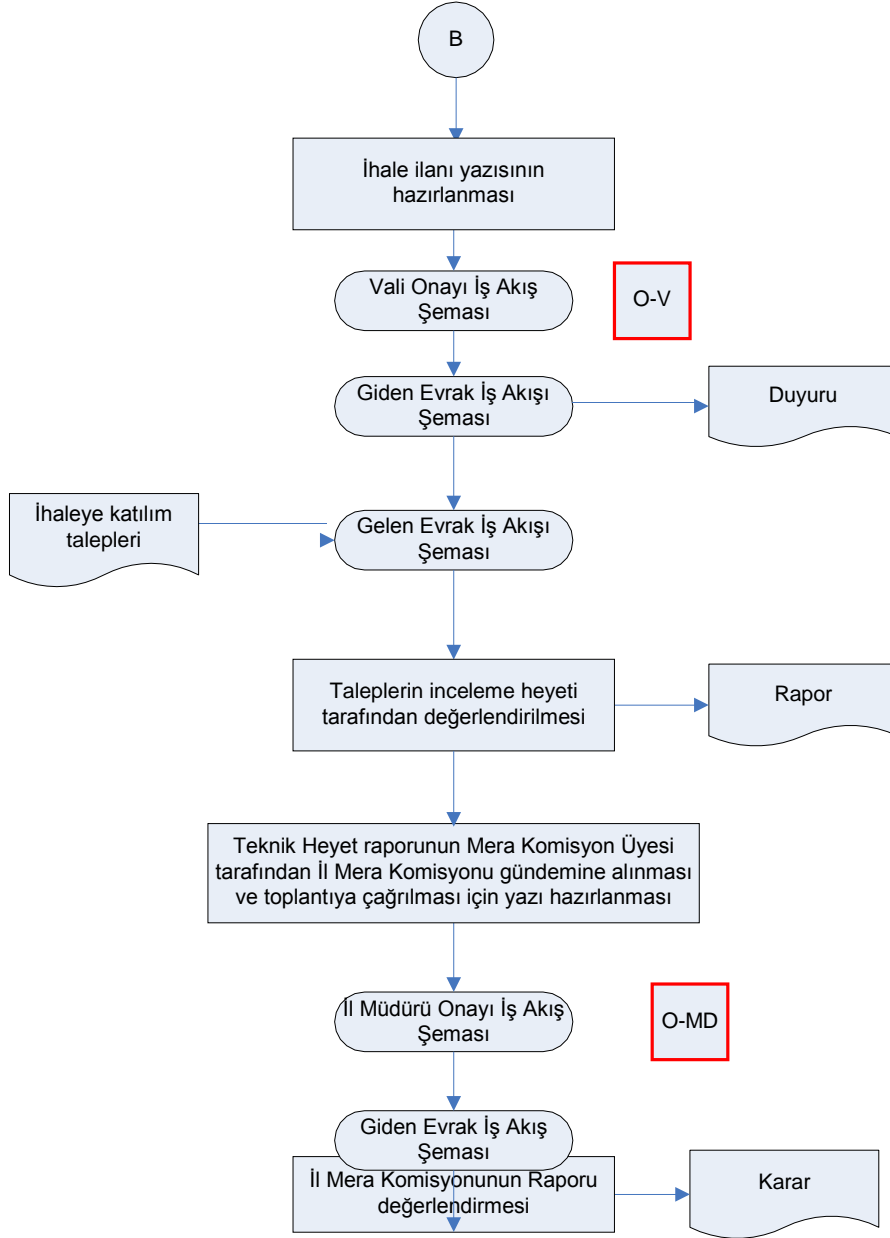

İŞ AKIŞ ŞEMASI

BİRİM:	BATMAN İL GIDA TARIM VE HAYVANCILIK MÜDÜRLÜĞÜ / ÇAYIR MERA VE YEM BİTKİLERİ ŞUBE MÜDÜRLÜĞÜ
ŞEMA NO:	GTHB.72.İLM.İKS/KYS.AKŞ.04.10
ŞEMA ADI:	KİRALAMA TALEBİ VE MERBİSE KAYIT İŞLEMLERİ İŞ AKIŞ ŞEMASI

HAZIRLAYAN	KONTROL EDEN	ONAYLAYAN
Kalite Yönetim Ekibi	Kalite Yönetim Sorumlusu	Kalite Yönetim Temsilcisi

İŞ AKIŞ ŞEMASI

BİRİM:	BATMAN İL GIDA TARIM VE HAYVANCILIK MÜDÜRLÜĞÜ / ÇAYIR MERA VE YEM BİTKİLERİ ŞUBE MÜDÜRLÜĞÜ
ŞEMA NO:	GTHB.72.İLM.İKS/KYS.AKŞ.04.10
ŞEMA ADI:	KİRALAMA TALEBİ VE MERBİSE KAYIT İŞLEMLERİ İŞ AKIŞ ŞEMASI