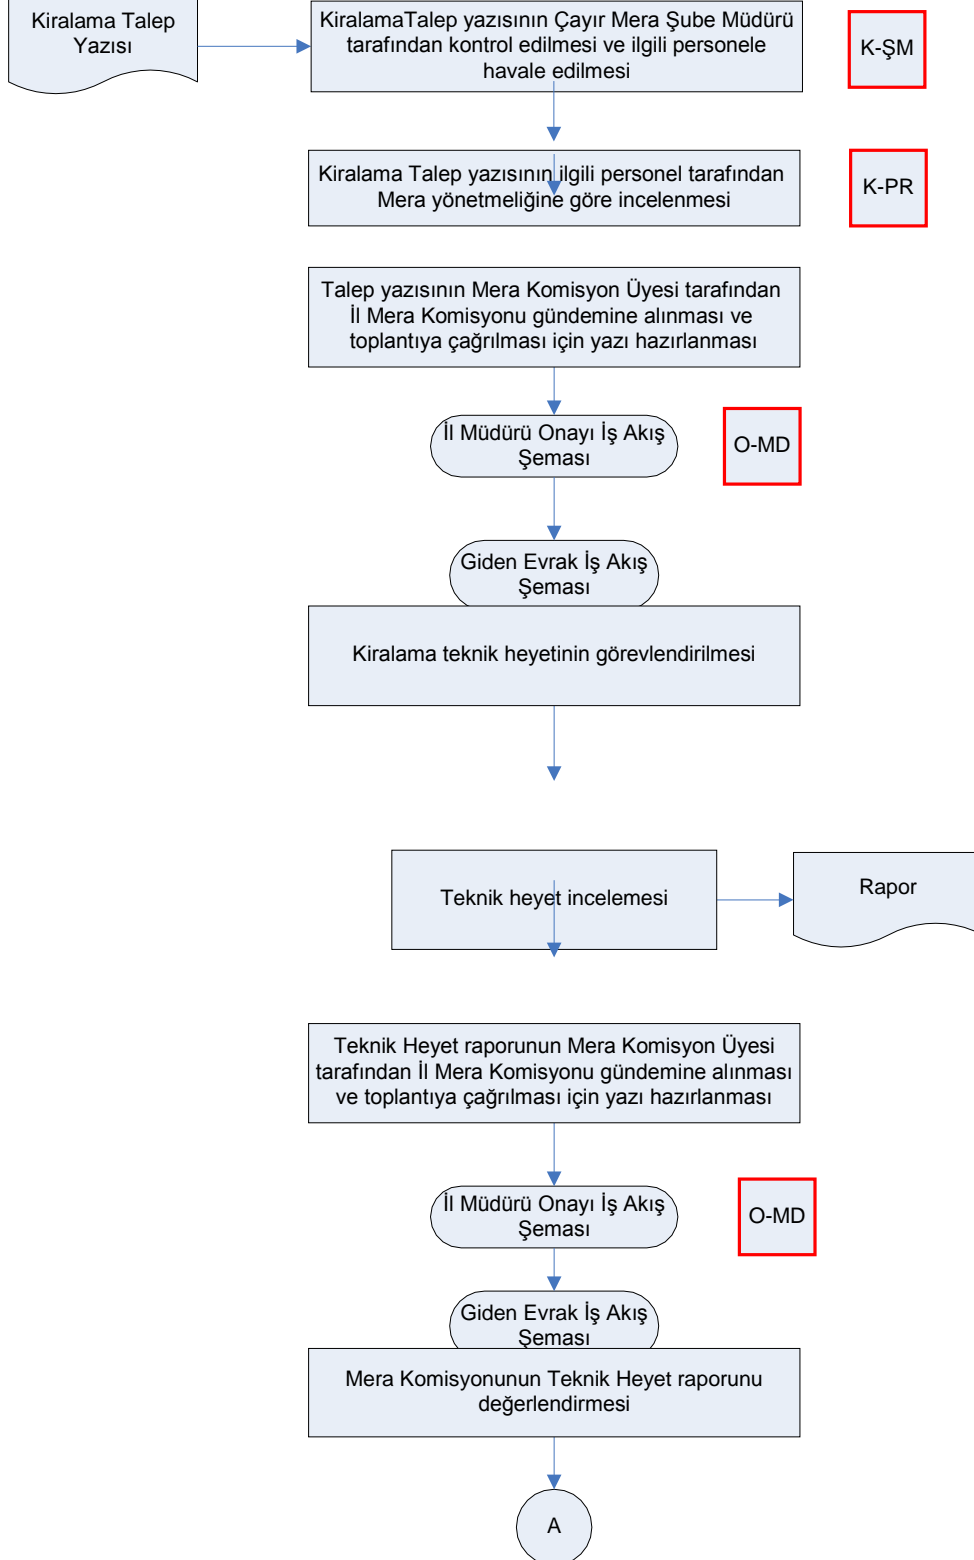

İŞ AKIŞ ŞEMASI

BİRİM:	BATMAN İL GIDA TARIM VE HAYVANCILIK MÜDÜRLÜĞÜ / ÇAYIR MERA VE YEM BİTKİLERİ ŞUBE MÜDÜRLÜĞÜ
ŞEMA NO:	GTHB.72.İLM.İKS/KYS.AKŞ.04.10
ŞEMA ADI:	KİRALAMA TALEBİ VE MERBİSE KAYIT İŞLEMLERİ İŞ AKIŞ ŞEMASI

HAZIRLAYAN	KONTROL EDEN	ONAYLAYAN
Kalite Yönetim Ekibi	Kalite Yönetim Sorumlusu	Kalite Yönetim Temsilcisi

İŞ AKIŞ ŞEMASI

BİRİM:	BATMAN İL GIDA TARIM VE HAYVANCILIK MÜDÜRLÜĞÜ / ÇAYIR MERA VE YEM BİTKİLERİ ŞUBE MÜDÜRLÜĞÜ
ŞEMA NO:	GTHB.72.İLM.İKS/KYS.AKŞ.04.10
ŞEMA ADI:	KİRALAMA TALEBİ VE MERBİSE KAYIT İŞLEMLERİ İŞ AKIŞ ŞEMASI