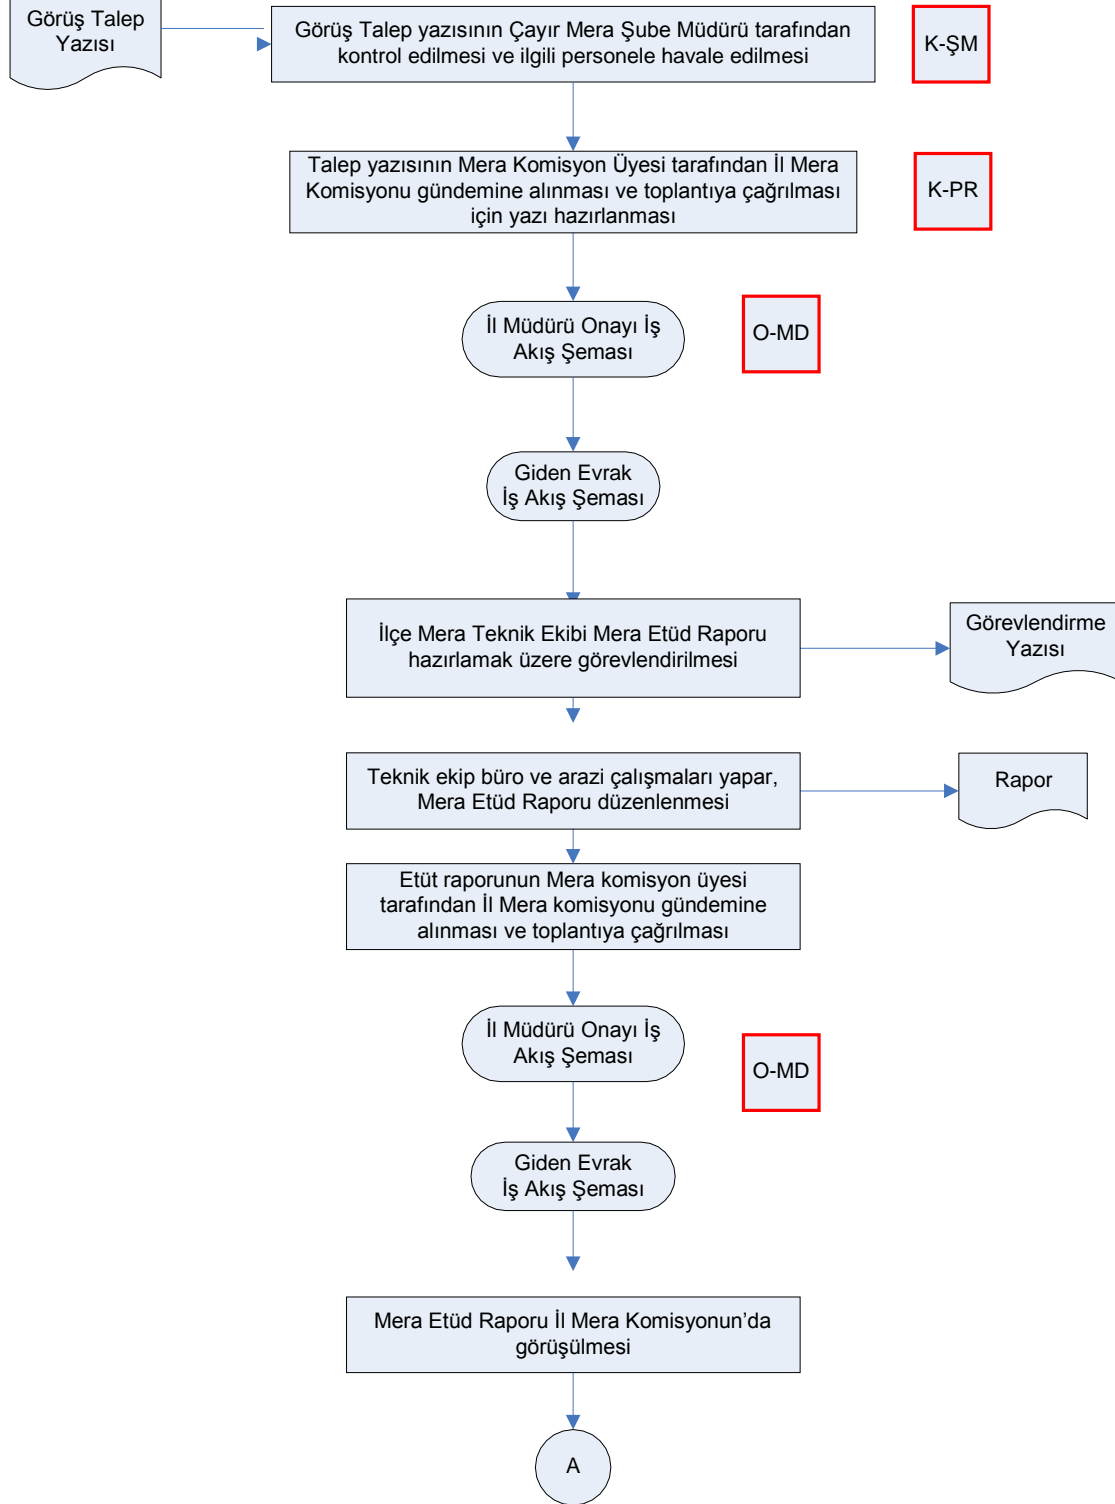

İŞ AKIŞ ŞEMASI

BİRİM:	BATMAN İL GIDA TARIM VE HAYVANCILIK MÜDÜRLÜĞÜ / ÇAYIR MERA VE YEM BİTKİLERİ ŞUBE MÜDÜRLÜĞÜ
ŞEMA NO:	GTHB.72.İLM.İKS/KYS.AKŞ.04.07
ŞEMA ADI:	ÇEŞİTLİ KURUMLARDAN GELEN GÖRÜŞ TALEBİ YAZILARINA RAPOR HAZIRLANMASI İŞ AKIŞ ŞEMASI

HAZIRLAYAN Kalite Yönetim Ekibi	KONTROL EDEN Kalite Yönetim Sorumlusu	ONAYLAYAN Kalite Yönetim Temsilcisi

İŞ AKIŞ ŞEMASI

BİRİM:	BATMAN İL GIDA TARIM VE HAYVANCILIK MÜDÜRLÜĞÜ / ÇAYIR MERA VE YEM BİTKİLERİ ŞUBE MÜDÜRLÜĞÜ
ŞEMA NO:	GTHB.72.İLM.İKS/KYS.AKŞ.04.07
ŞEMA ADI:	ÇEŞİTLİ KURUMLARDAN GELEN GÖRÜŞ TALEBİ YAZILARINA RAPOR HAZIRLANMASI İŞ AKIŞ ŞEMASI

HAZIRLAYAN	KONTROL EDEN	ONAYLAYAN
Kalite Yönetim Ekibi	Kalite Yönetim Sorumlusu	Kalite Yönetim Temsilcisi