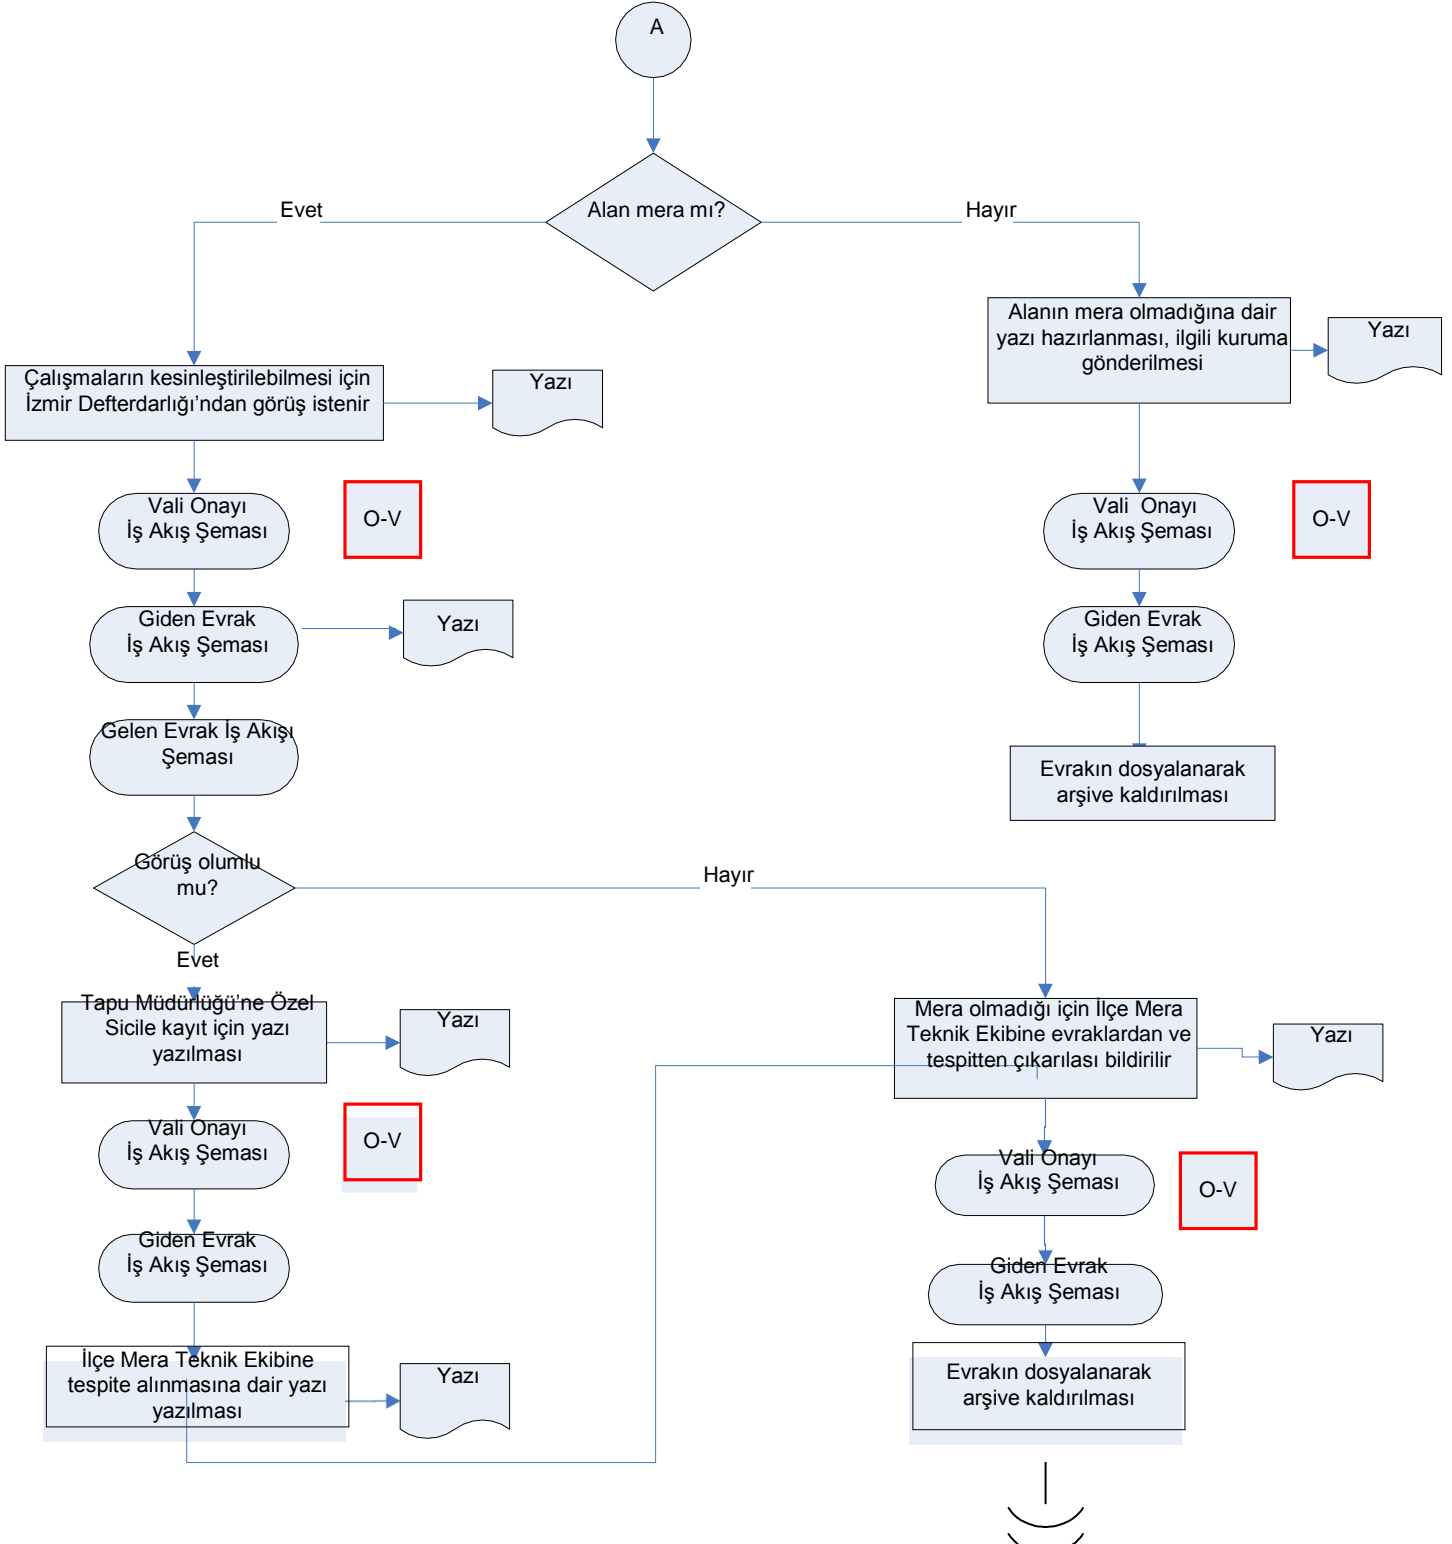

İŞ AKIŞ ŞEMASI

BİRİM:	BATMAN İL GIDA TARIM VE HAYVANCILIK MÜDÜRLÜĞÜ / ÇAYIR MERA VE YEM BİTKİLERİ ŞUBE MÜDÜRLÜĞÜ
ŞEMA NO:	GTHB.72.İLM.İKS/KYS.AKŞ.04.07
ŞEMA ADI:	ÇEŞİTLİ KURUMLARDAN GELEN GÖRÜŞ TALEBİ YAZILARINA RAPOR HAZIRLANMASI İŞ AKIŞ ŞEMASI

HAZIRLAYAN Kalite Yönetim Ekibi	KONTROL EDEN Kalite Yönetim Sorumlusu	ONAYLAYAN Kalite Yönetim Temsilcisi

İŞ AKIŞ ŞEMASI

BİRİM:	BATMAN İL GIDA TARIM VE HAYVANCILIK MÜDÜRLÜĞÜ / ÇAYIR MERA VE YEM BİTKİLERİ ŞUBE MÜDÜRLÜĞÜ
ŞEMA NO:	GTHB.72.İLM.İKS/KYS.AKŞ.04.07
ŞEMA ADI:	ÇEŞİTLİ KURUMLARDAN GELEN GÖRÜŞ TALEBİ YAZILARINA RAPOR HAZIRLANMASI İŞ AKIŞ ŞEMASI

HAZIRLAYAN	KONTROL EDEN	ONAYLAYAN
Kalite Yönetim Ekibi	Kalite Yönetim Sorumlusu	Kalite Yönetim Temsilcisi