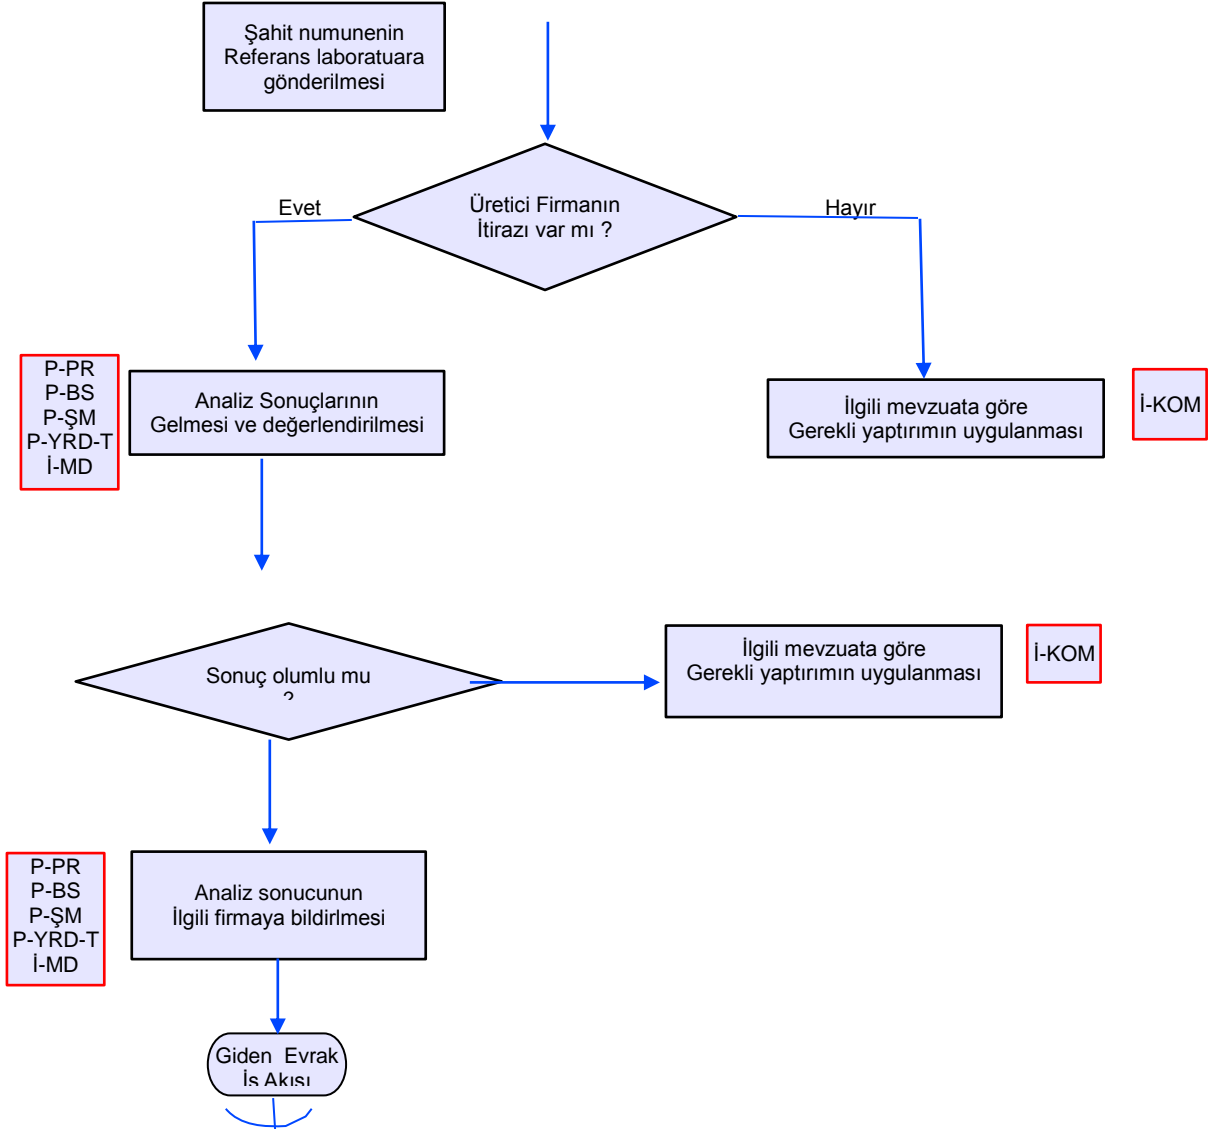

BATMAN İL GIDA, TARIM VE HAYVANCILIK MÜDÜRLÜĞÜ

İŞ AKIŞ ŞEMASI

BİRİM :	BİTKİSEL ÜRETİM VE BİTKİ SAĞLIĞI ŞUBE MÜDÜRLÜĞÜ
ŞEMA NO:	GTHB.72.İLM.İKS.KYS.AKŞ.03.26
ŞEMA ADI :	KİMYEVİ VE ORGANİK GÜBRE BAYİİ DENETİMİ İŞ AKIŞ ŞEMASI

HAZIRLAYAN Kalite Yönetim Ekibi	KONTROL EDEN Kalite Yönetim Sorumlusu	ONAYLAYAN Kalite Yönetim Temsilcisi

BATMAN İL GIDA, TARIM VE HAYVANCILIK MÜDÜRLÜĞÜ

İŞ AKIŞ ŞEMASI

BİRİM :	BİTKİSEL ÜRETİM VE BİTKİ SAĞLIĞI ŞUBE MÜDÜRLÜĞÜ
ŞEMA NO:	GTHB.72.İLM.İKS.KYS.AKŞ.03.26
ŞEMA ADI :	KİMYEVİ VE ORGANİK GÜBRE BAYİİ DENETİMİ İŞ AKIŞ ŞEMASI

HAZIRLAYAN Kalite Yönetim Ekibi	KONTROL EDEN Kalite Yönetim Sorumlusu	ONAYLAYAN Kalite Yönetim Temsilcisi