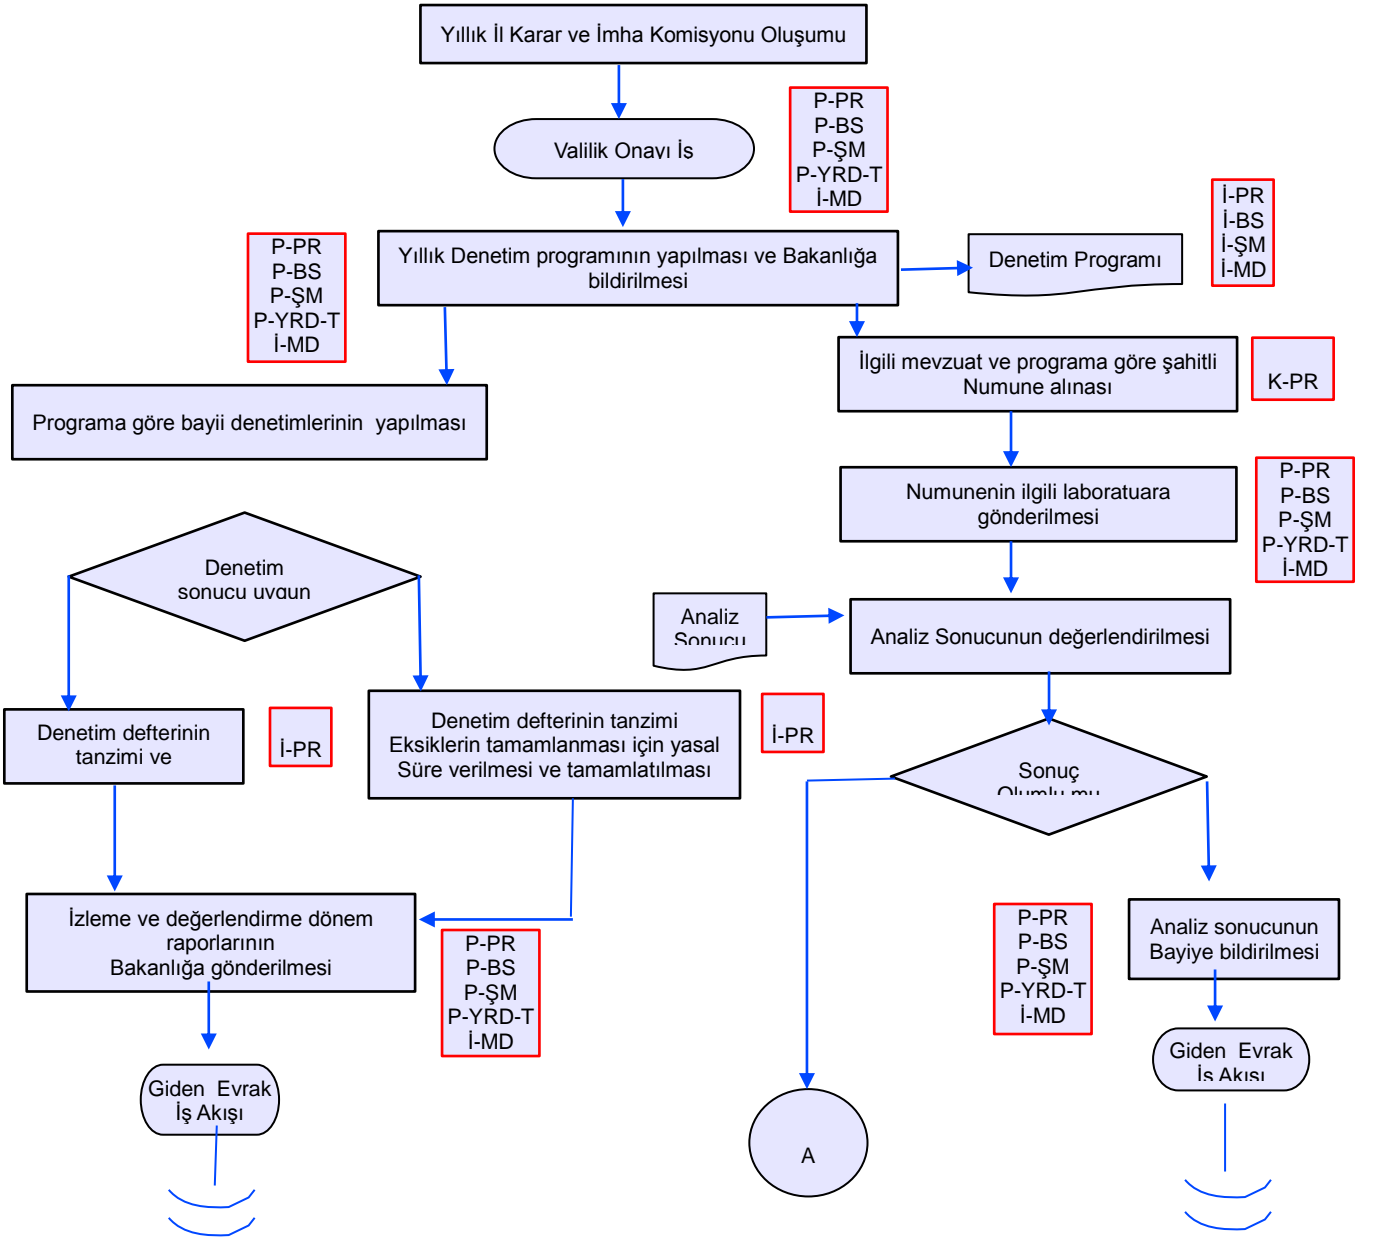

BATMAN İL GIDA, TARIM VE HAYVANCILIK MÜDÜRLÜĞÜ

İŞ AKIŞ ŞEMASI

BİRİM :	BİTKİSEL ÜRETİM VE BİTKİ SAĞLIĞI ŞUBE MÜDÜRLÜĞÜ
ŞEMA NO:	GTHB.72.İLM.İKS.KYS.AKŞ.03.26
ŞEMA ADI :	KİMYEVİ VE ORGANİK GÜBRE BAYİİ DENETİMİ İŞ AKIŞ ŞEMASI

HAZIRLAYAN Kalite Yönetim Ekibi	KONTROL EDEN Kalite Yönetim Sorumlusu	ONAYLAYAN Kalite Yönetim Temsilcisi

BATMAN İL GIDA, TARIM VE HAYVANCILIK MÜDÜRLÜĞÜ

İŞ AKIŞ ŞEMASI

BİRİM :	BİTKİSEL ÜRETİM VE BİTKİ SAĞLIĞI ŞUBE MÜDÜRLÜĞÜ
ŞEMA NO:	GTHB.72.İLM.İKS.KYS.AKŞ.03.26
ŞEMA ADI :	KİMYEVİ VE ORGANİK GÜBRE BAYİİ DENETİMİ İŞ AKIŞ ŞEMASI

HAZIRLAYAN Kalite Yönetim Ekibi	KONTROL EDEN Kalite Yönetim Sorumlusu	ONAYLAYAN Kalite Yönetim Temsilcisi