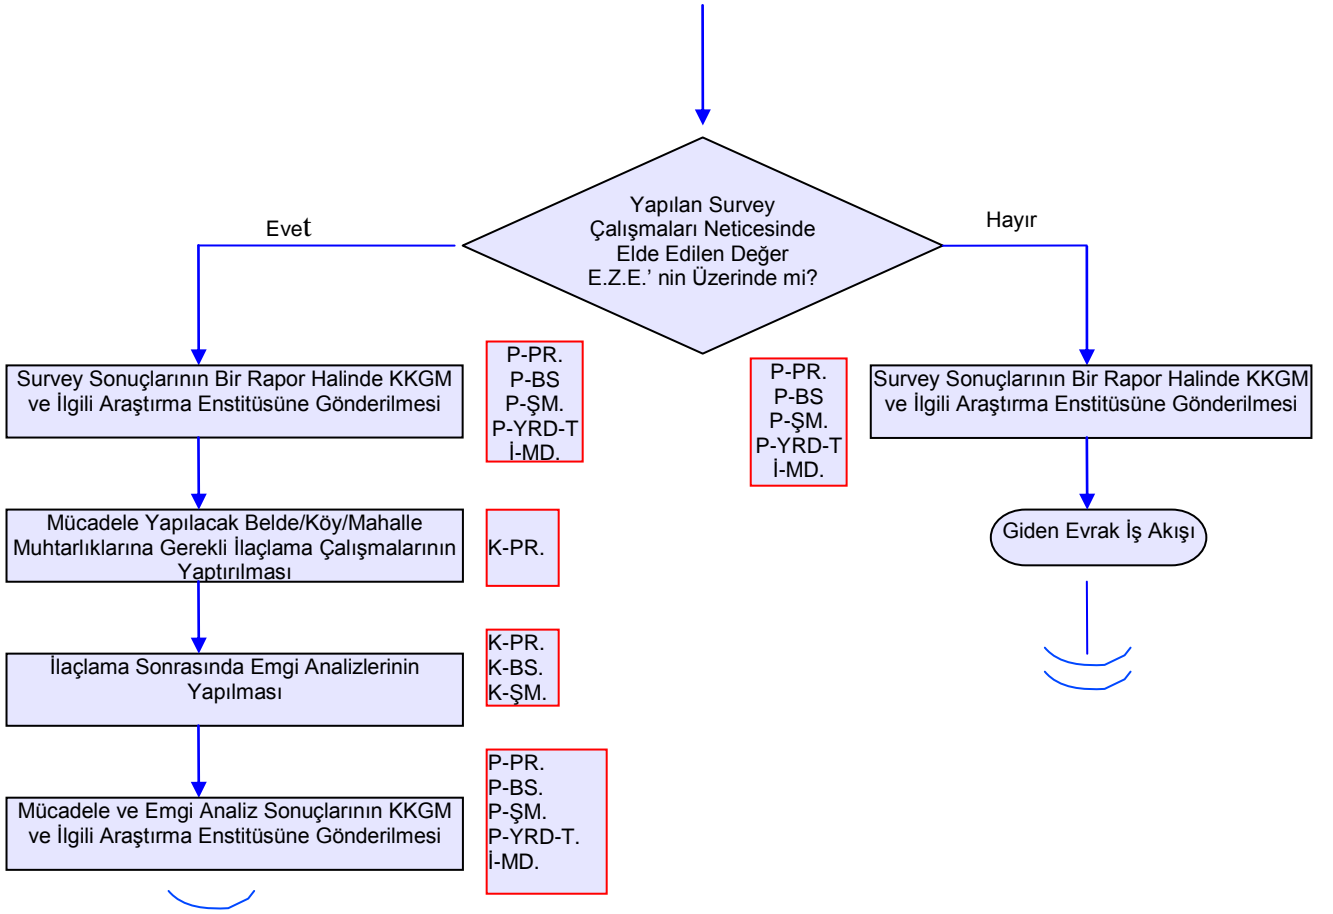

BATMAN İL GIDA, TARIM VE HAYVANCILIK MÜDÜRLÜĞÜ

İŞ AKIŞ ŞEMASI

BİRİM : BİTKİSEL ÜRETİM VE BİTKİ SAĞLIĞI ŞUBE MÜDÜRLÜĞÜ

ŞEMA NO: GTHB.72.İLM.İKS.KYS.AKŞ.03.25

ŞEMA ADI : SÜNE MÜCADELESİ İŞ AKIŞ ŞEMASI

HAZIRLAYAN Kalite Yönetim Ekibi	KONTROL EDEN Kalite Yönetim Sorumlusu	ONAYLAYAN Kalite Yönetim Temsilcisi