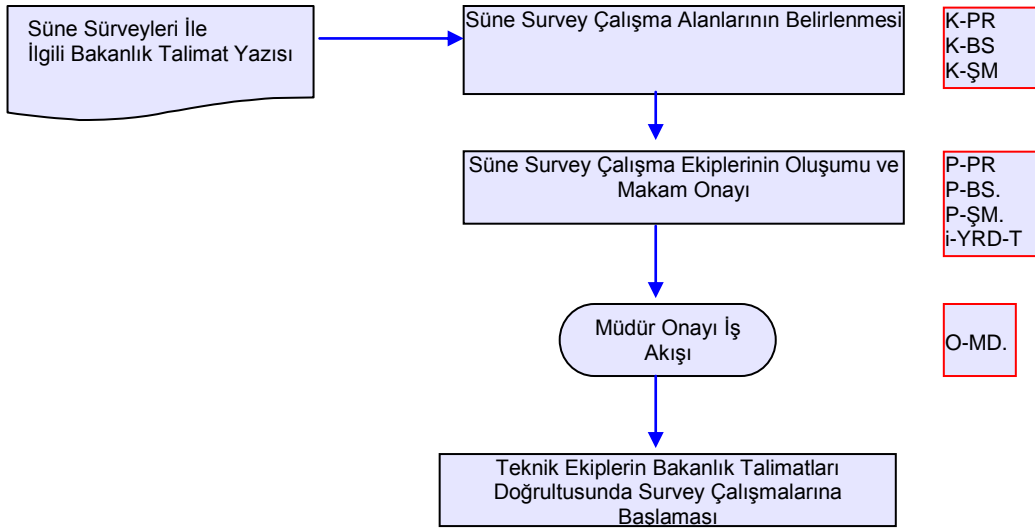

BATMAN İL GIDA, TARIM VE HAYVANCILIK MÜDÜRLÜĞÜ

İŞ AKIŞ ŞEMASI

BİRİM : BİTKİSEL ÜRETİM VE BİTKİ SAĞLIĞI ŞUBE MÜDÜRLÜĞÜ

ŞEMA NO: GTHB.72.İLM.İKS.KYS.AKŞ.03.25

ŞEMA ADI : SÜNE MÜCADELESİ İŞ AKIŞ ŞEMASI

HAZIRLAYAN Kalite Yönetim Ekibi	KONTROL EDEN Kalite Yönetim Sorumlusu	ONAYLAYAN Kalite Yönetim Temsilcisi