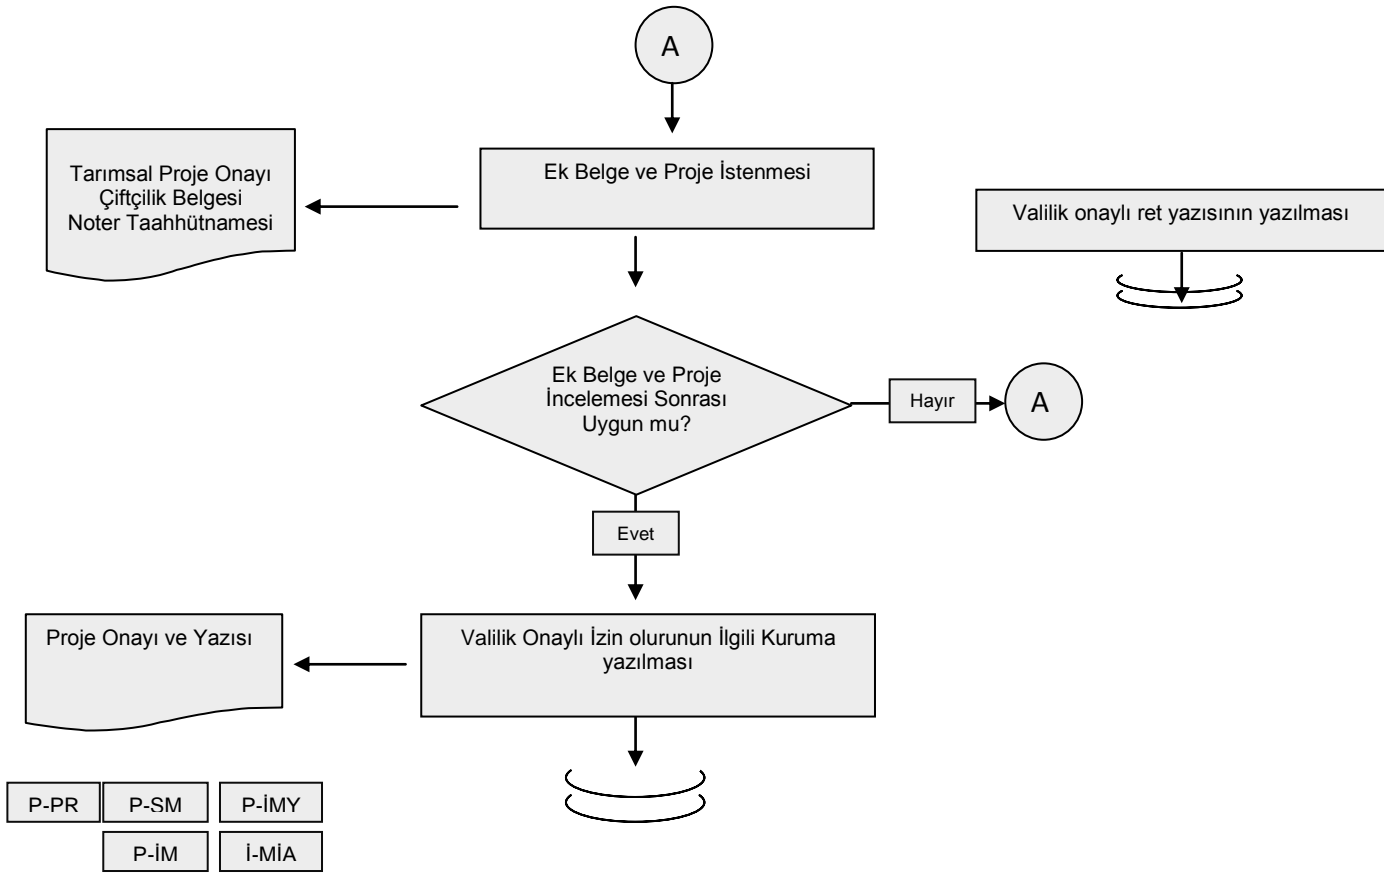

BATMAN İL GIDA, TARIM VE HAYVANCILIK MÜDÜRLÜĞÜ
İŞ AKIŞ ŞEMASI

BİRİM :	ARAZİ TOPLULAŞTIRMA VE TARIMSAL ALTYAPI ŞUBE MÜDÜRLÜĞÜ
ŞEMA NO :	GTHB.72.İLM.İKS.KYS.AKŞ.02.16
ŞEMA ADI :	TARIMSAL YAPILARA GÖRÜŞ VERME SÜRECİ (3083 SK)

HAZIRLAYAN Kalite Yönetim Ekibi	KONTROL EDEN Kalite Yönetim Sorumlusu	ONAYLAYAN Kalite Yönetim Temsilcisi
---	---	---

BATMAN İL GIDA, TARIM VE HAYVANCILIK MÜDÜRLÜĞÜ
İŞ AKIŞ ŞEMASI

BİRİM :	ARAZİ TOPLULAŞTIRMA VE TARIMSAL ALTYAPI ŞUBE MÜDÜRLÜĞÜ
ŞEMA NO :	GTHB.72.İLM.İKS.KYS.AKŞ.02.16
ŞEMA ADI :	TARIMSAL YAPILARA GÖRÜŞ VERME SÜRECİ (3083 SK)

HAZIRLAYAN	KONTROL EDEN	ONAYLAYAN
Kalite Yönetim Ekibi	Kalite Yönetim Sorumlusu	Kalite Yönetim Temsilcisi