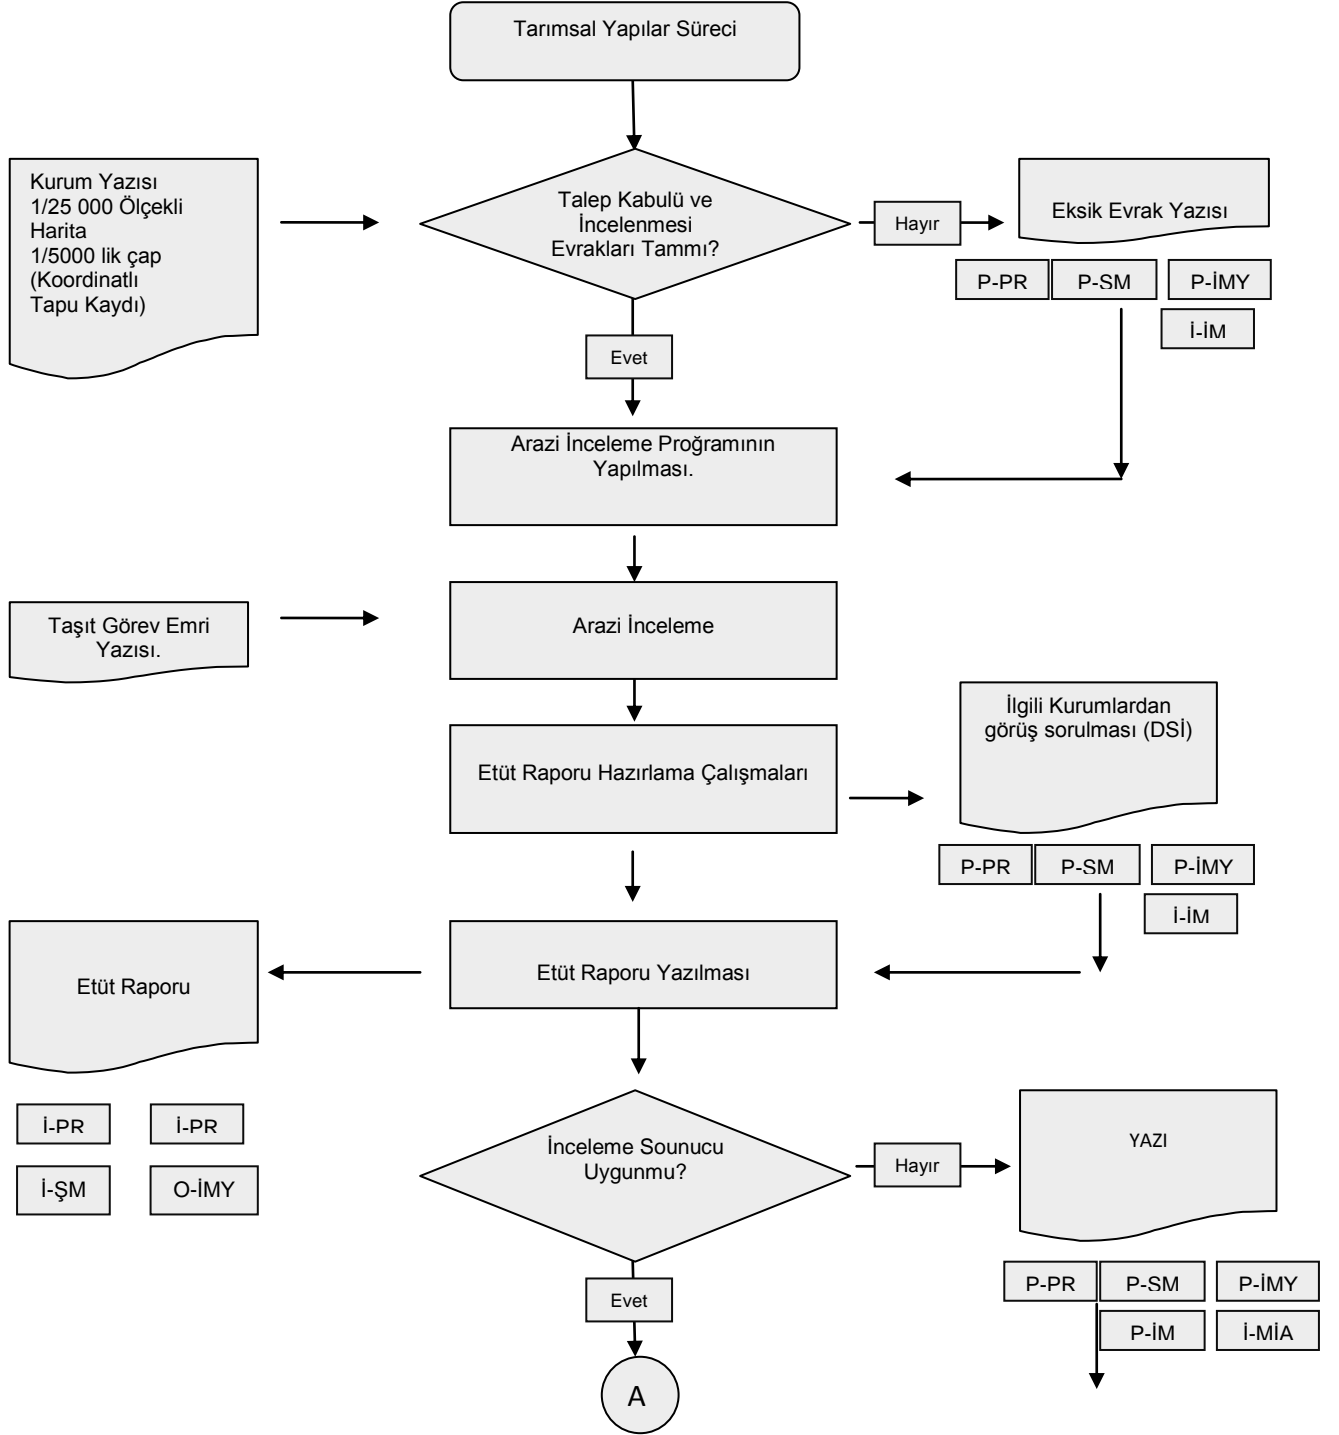

BATMAN İL GIDA, TARIM VE HAYVANCILIK MÜDÜRLÜĞÜ
İŞ AKIŞ ŞEMASI

BİRİM :	ARAZİ TOPLULAŞTIRMA VE TARIMSAL ALTYAPI ŞUBE MÜDÜRLÜĞÜ
ŞEMA NO :	GTHB.72.İLM.İKS.KYS.AKŞ.02.16
ŞEMA ADI :	TARIMSAL YAPILARA GÖRÜŞ VERME SÜRECİ (3083 SK)

HAZIRLAYAN Kalite Yönetim Ekibi	KONTROL EDEN Kalite Yönetim Sorumlusu	ONAYLAYAN Kalite Yönetim Temsilcisi
---	---	---

BATMAN İL GIDA, TARIM VE HAYVANCILIK MÜDÜRLÜĞÜ
İŞ AKIŞ ŞEMASI

BİRİM :	ARAZİ TOPLULAŞTIRMA VE TARIMSAL ALTYAPI ŞUBE MÜDÜRLÜĞÜ
ŞEMA NO :	GTHB.72.İLM.İKS.KYS.AKŞ.02.16
ŞEMA ADI :	TARIMSAL YAPILARA GÖRÜŞ VERME SÜRECİ (3083 SK)

HAZIRLAYAN	KONTROL EDEN	ONAYLAYAN
Kalite Yönetim Ekibi	Kalite Yönetim Sorumlusu	Kalite Yönetim Temsilcisi