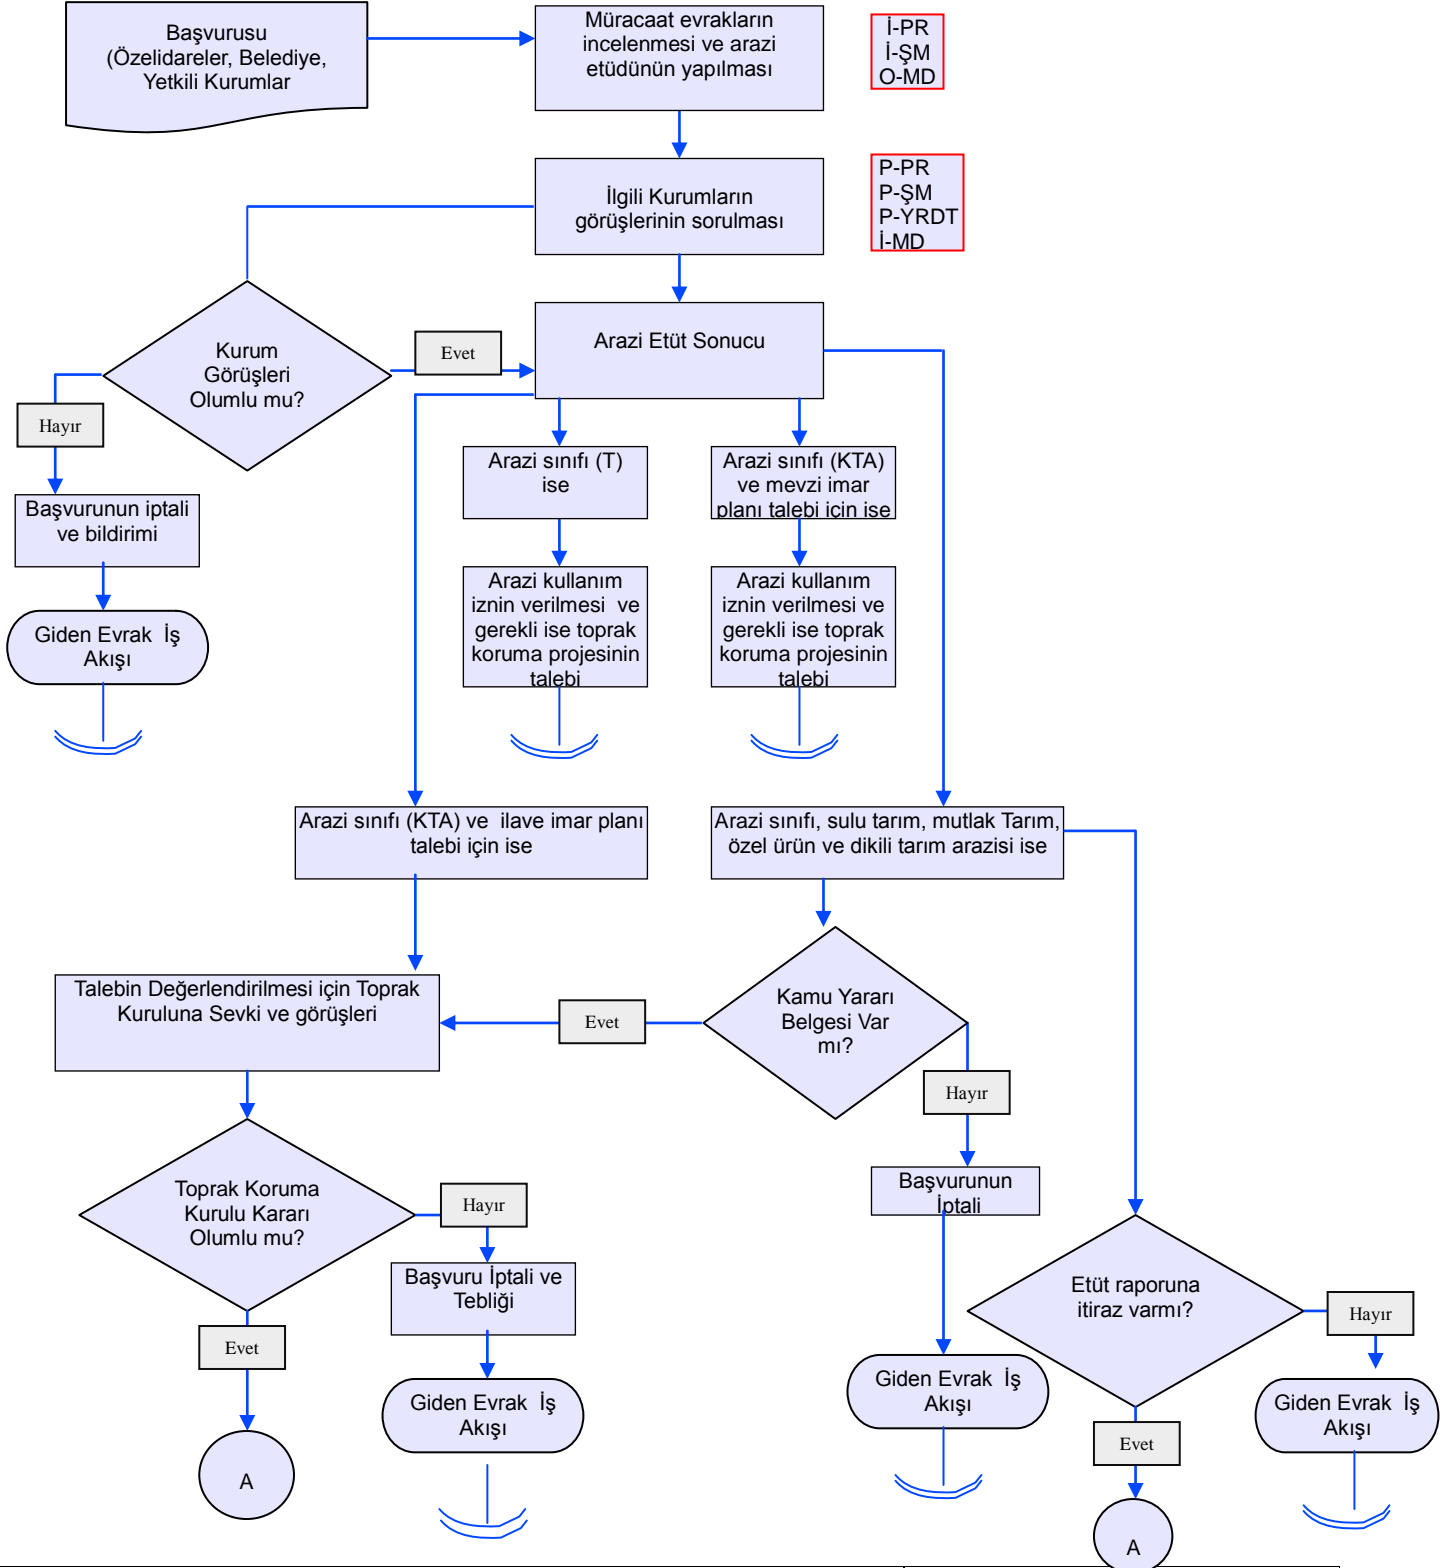

BATMAN İL GIDA, TARIM VE HAYVANCILIK MÜDÜRLÜĞÜ
İŞ AKIŞ ŞEMASI

BİRİM :	ARAZİ TOPLULAŞTIRMA VE TARIMSAL ALTYAPI ŞUBE MÜDÜRLÜĞÜ
ŞEMA NO :	GTHB.72.İLM.İKS.KYS.AKŞ.02.13
ŞEMA ADI :	TARIMSAL ARAZİLERİN TARIM DIŞI KULLANIMI İZİN TALEBİ

HAZIRLAYAN	KONTROL EDEN	ONAYLAYAN
Kalite Yönetim Ekibi	Kalite Yönetim Sorumlusu	Kalite Yönetim Temsilcisi

BATMAN İL GIDA, TARIM VE HAYVANCILIK MÜDÜRLÜĞÜ
İŞ AKIŞ ŞEMASI

BİRİM :	ARAZİ TOPLULAŞTIRMA VE TARIMSAL ALTYAPI ŞUBE MÜDÜRLÜĞÜ
ŞEMA NO :	GTHB.72.İLM.İKS.KYS.AKŞ.02.13
ŞEMA ADI :	TARIMSAL ARAZİLERİN TARIM DIŞI KULLANIMI İZİN TALEBİ

HAZIRLAYAN	KONTROL EDEN	ONAYLAYAN
Kalite Yönetim Ekibi	Kalite Yönetim Sorumlusu	Kalite Yönetim Temsilcisi