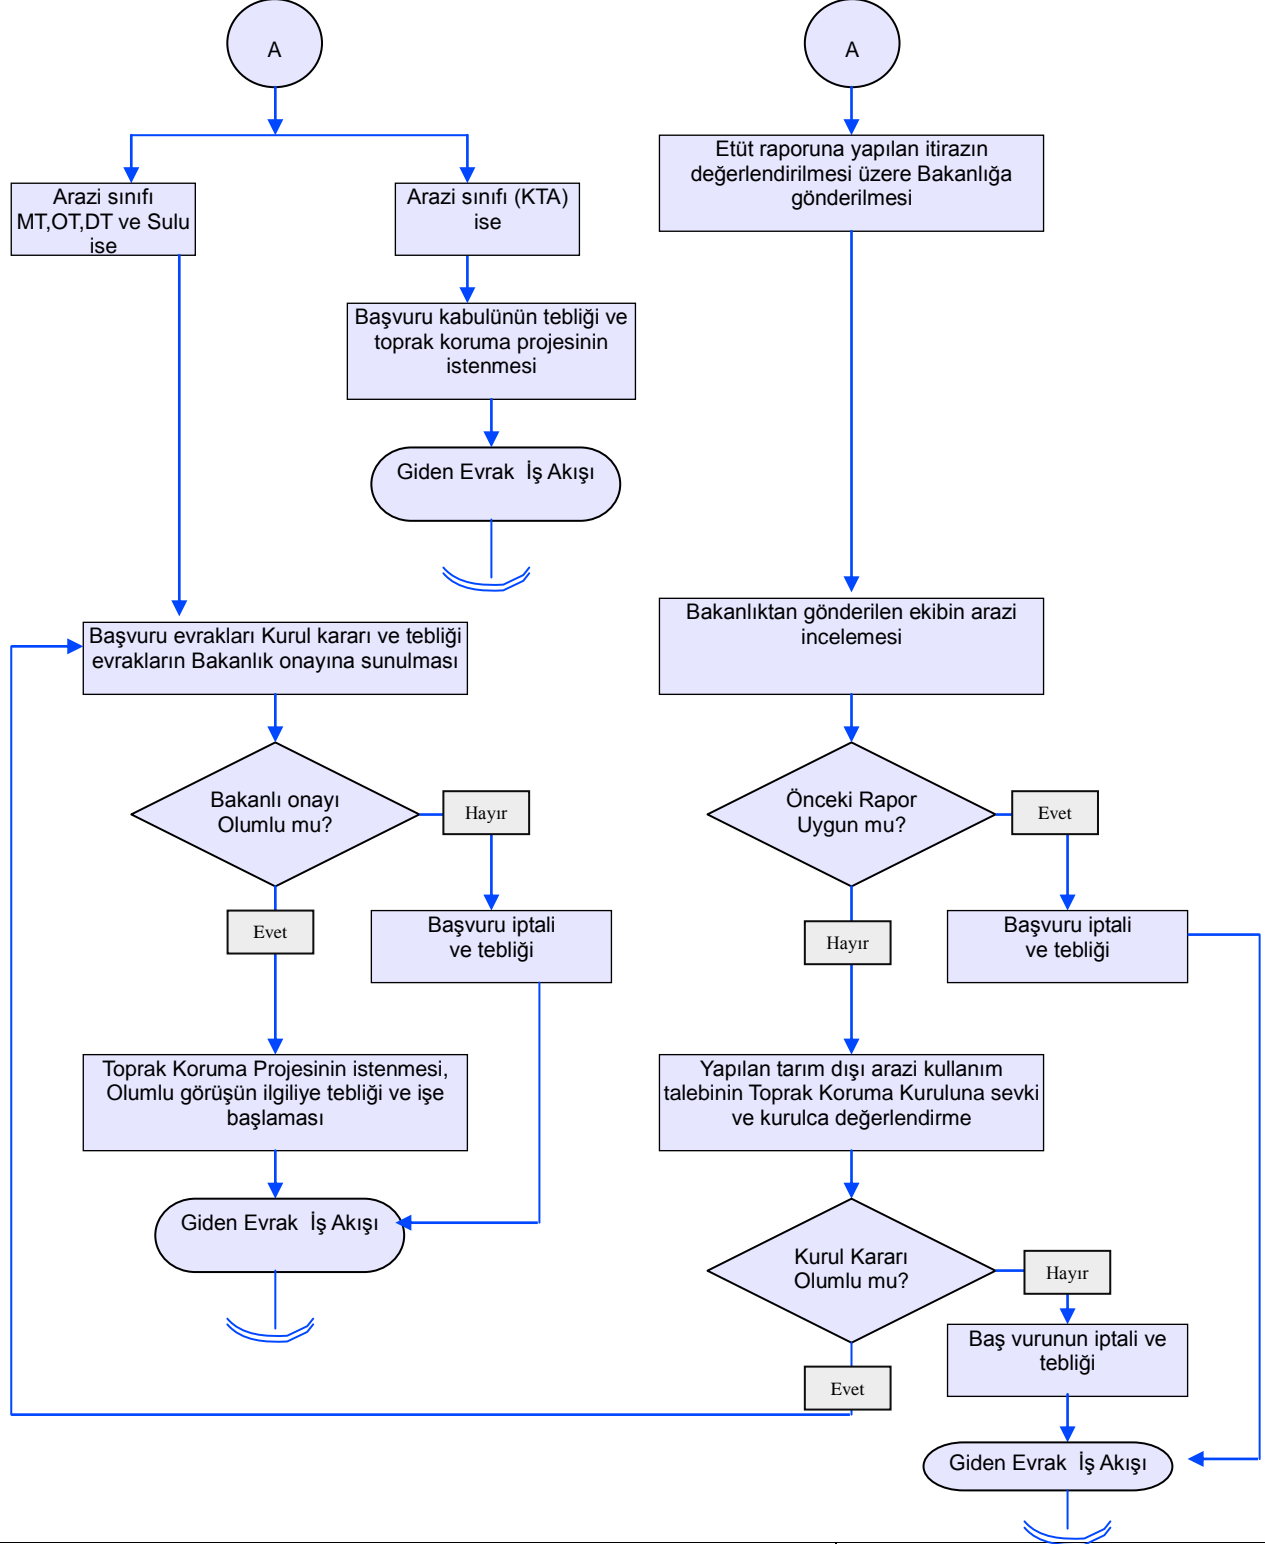

BATMAN İL GIDA, TARIM VE HAYVANCILIK MÜDÜRLÜĞÜ
İŞ AKIŞ ŞEMASI

BİRİM :	ARAZİ TOPLULAŞTIRMA VE TARIMSAL ALTYAPI ŞUBE MÜDÜRLÜĞÜ
ŞEMA NO :	GTHB.72.İLM.İKS.KYS.AKŞ.02.13
ŞEMA ADI :	TARIMSAL ARAZİLERİN TARIM DIŞI KULLANIMI İZİN TALEBİ

HAZIRLAYAN	KONTROL EDEN	ONAYLAYAN
Kalite Yönetim Ekibi	Kalite Yönetim Sorumlusu	Kalite Yönetim Temsilcisi

BATMAN İL GIDA, TARIM VE HAYVANCILIK MÜDÜRLÜĞÜ
İŞ AKIŞ ŞEMASI

BİRİM :	ARAZİ TOPLULAŞTIRMA VE TARIMSAL ALTYAPI ŞUBE MÜDÜRLÜĞÜ
ŞEMA NO :	GTHB.72.İLM.İKS.KYS.AKŞ.02.13
ŞEMA ADI :	TARIMSAL ARAZİLERİN TARIM DIŞI KULLANIMI İZİN TALEBİ

HAZIRLAYAN	KONTROL EDEN	ONAYLAYAN
Kalite Yönetim Ekibi	Kalite Yönetim Sorumlusu	Kalite Yönetim Temsilcisi