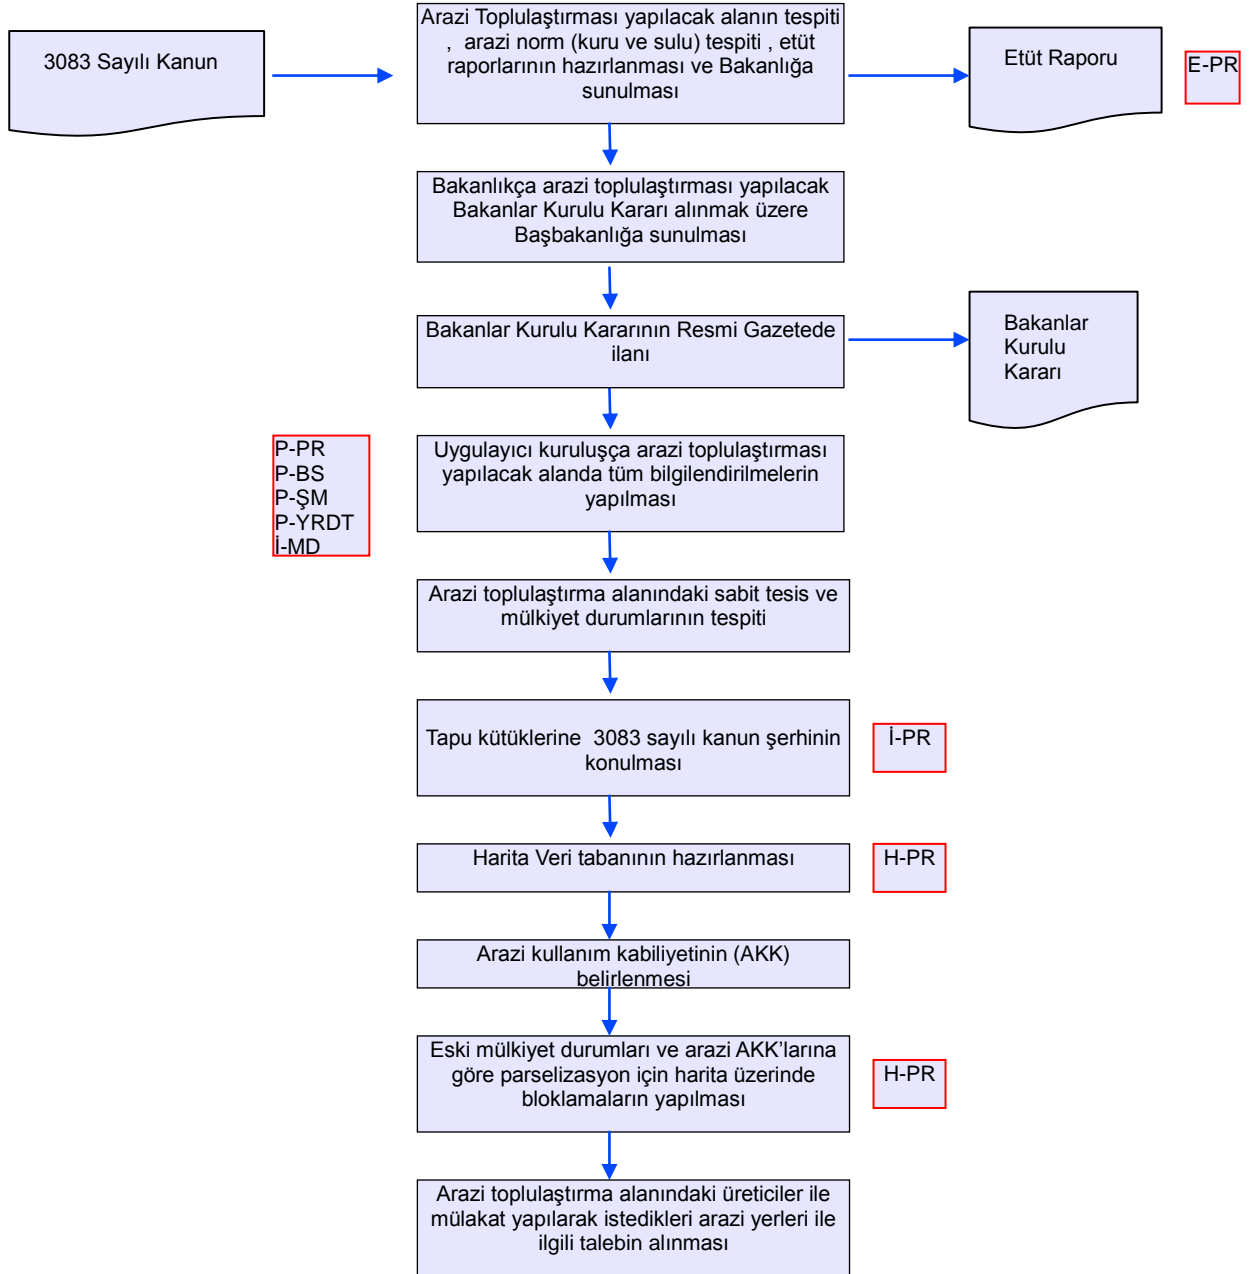

# BATMAN İL GIDA, TARIM VE HAYVANCILIK MÜDÜRLÜĞÜ

## İŞ AKIŞ ŞEMASI

BİRİM :	ARAZİ TOPLULAŞTIRMA VE TARIMSAL ALTYAPI ŞUBE MÜDÜRLÜĞÜ
ŞEMA NO:	GTHB.72.İLM.İKS.KYS.AKŞ.02.12
ŞEMA ADI :	ARAZİ TOPLULAŞTIRMA İŞ AKIŞI

HAZIRLAYAN	KONTROL EDEN	ONAYLAYAN
Kalite Yönetim Ekibi	Kalite Yönetim Sorumlusu	Kalite Yönetim Temsilcisi

BATMAN İL GIDA, TARIM VE HAYVANCILIK MÜDÜRLÜĞÜ

İŞ AKIŞ ŞEMASI

BİRİM :	ARAZİ TOPLULAŞTIRMA VE TARIMSAL ALTYAPI ŞUBE MÜDÜRLÜĞÜ
ŞEMA NO:	GTHB.72.İLM.İKS.KYS.AKŞ.02.12
ŞEMA ADI :	ARAZİ TOPLULAŞTIRMA İŞ AKIŞI