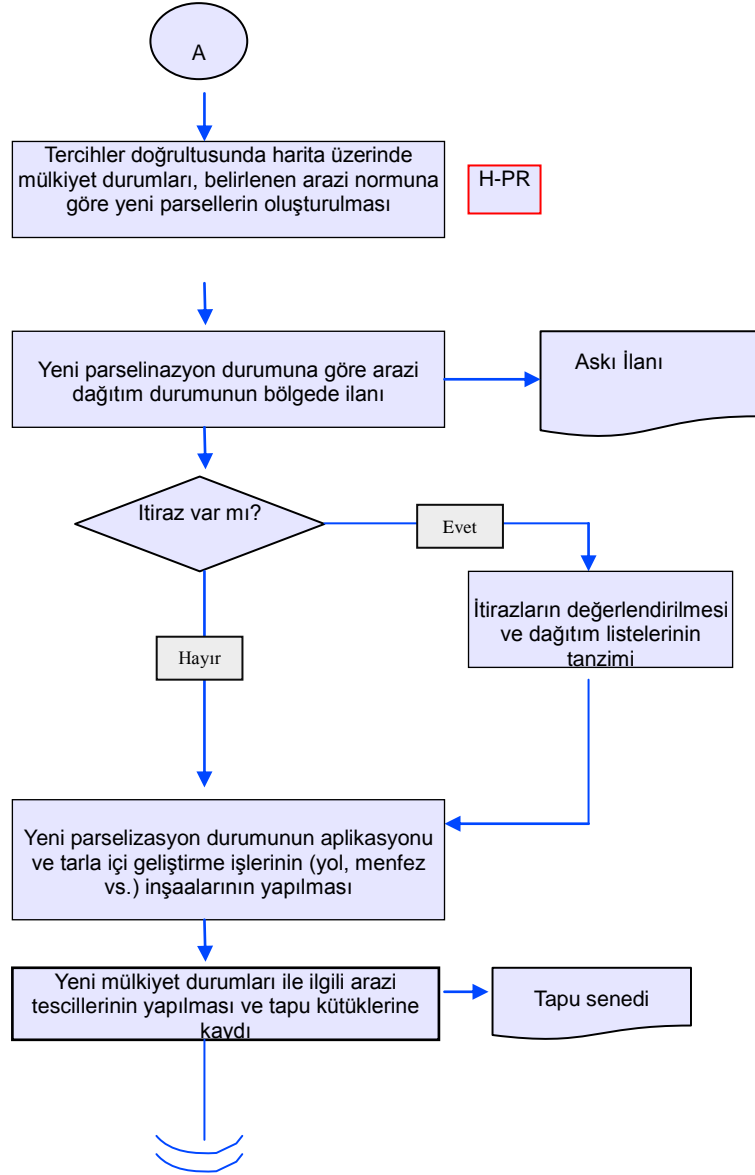

BATMAN İL GIDA, TARIM VE HAYVANCILIK MÜDÜRLÜĞÜ

İŞ AKIŞ ŞEMASI

BİRİM :	ARAZİ TOPLULAŞTIRMA VE TARIMSAL ALTYAPI ŞUBE MÜDÜRLÜĞÜ
ŞEMA NO:	GTHB.72.İLM.İKS.KYS.AKŞ.02.12
ŞEMA ADI :	ARAZİ TOPLULAŞTIRMA İŞ AKIŞI

HAZIRLAYAN Kalite Yönetim Ekibi	KONTROL EDEN Kalite Yönetim Sorumlusu	ONAYLAYAN Kalite Yönetim Temsilcisi