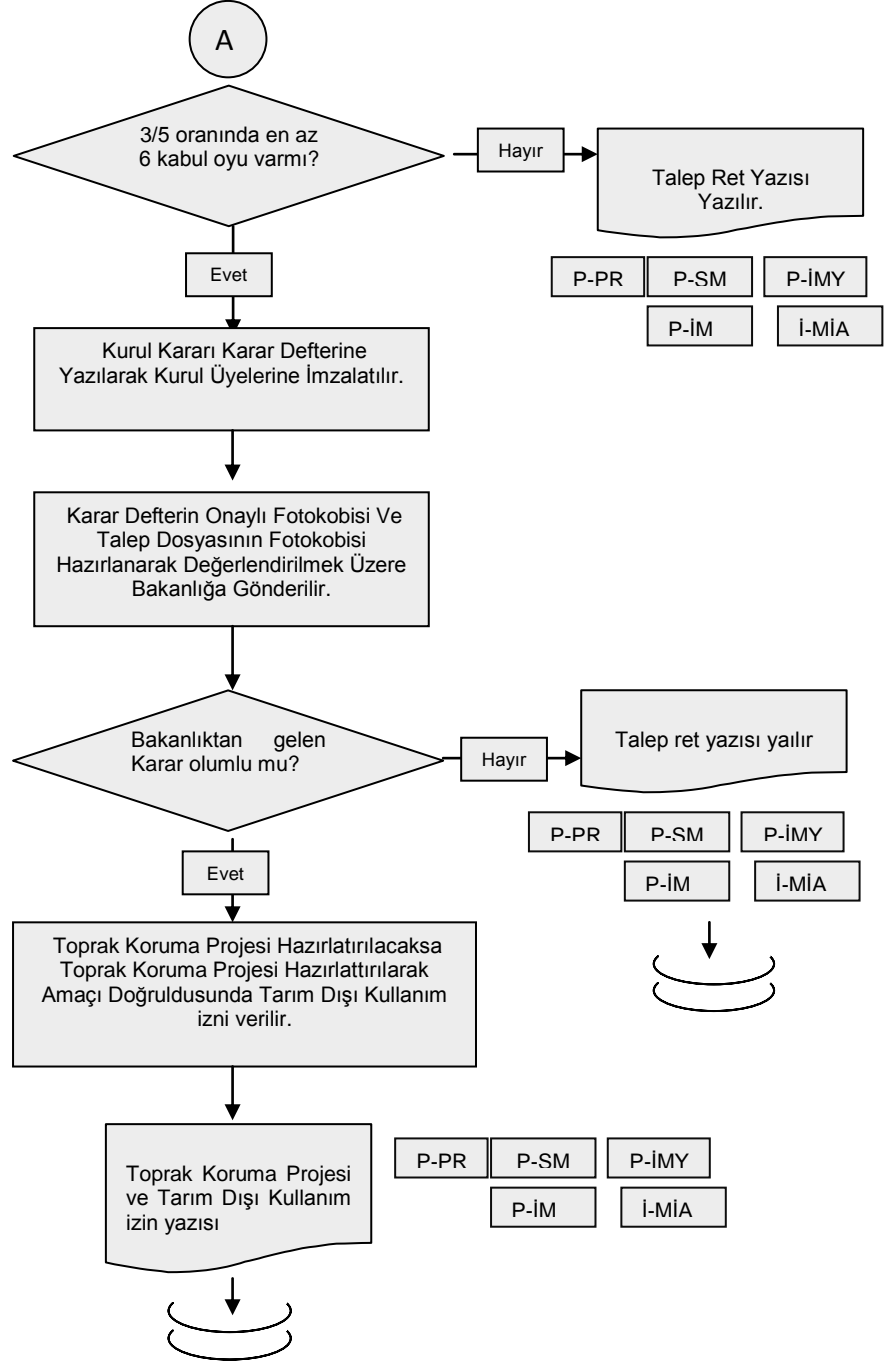

BATMAN İL GIDA, TARIM VE HAYVANCILIK MÜDÜRLÜĞÜ

İŞ AKIŞ ŞEMASI

BİRİM : ARAZİ TOPLULAŞTIRMA VE TARIMSAL ALTYAPI ŞUBE MÜDÜRLÜĞÜ

ŞEMA NO: GTHB.72.İLM.İKS.KYS.AKŞ.02.11

SEMA ADI : TOPRAK KORUMA KURULU SEKRETERYA SÜRECİ

HAZIRLAYAN

Kalite Yönetim Ekibi

KONTROL EDEN

Kalite Yönetim Sorumlusu

ONAYLAYAN

Kalite Yönetim Temsilcisi

BATMAN İL GIDA, TARIM VE HAYVANCILIK MÜDÜRLÜĞÜ

İŞ AKIŞ ŞEMASI

BİRİM : ARAZİ TOPLULAŞTIRMA VE TARIMSAL ALTYAPI ŞUBE MÜDÜRLÜĞÜ

ŞEMA NO: GTHB.72.İLM.İKS.KYS.AKŞ.02.11

SEMA ADI : TOPRAK KORUMA KURULU SEKRETERYA SÜRECİ

HAZIRLAYAN	KONTROL EDEN	ONAYLAYAN
Kalite Yönetim Ekibi	Kalite Yönetim Sorumlusu	Kalite Yönetim Temsilcisi