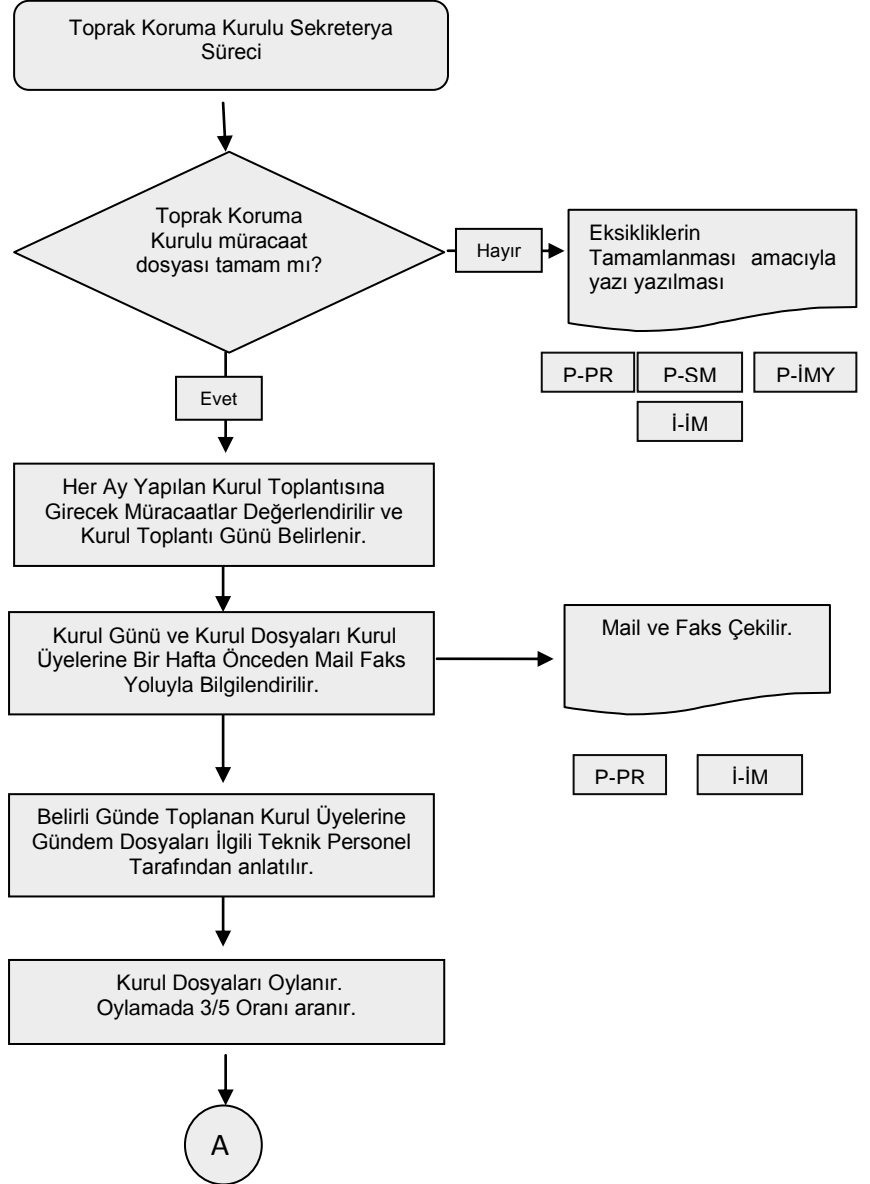

BATMAN İL GIDA, TARIM VE HAYVANCILIK MÜDÜRLÜĞÜ

İŞ AKIŞ ŞEMASI

BİRİM : ARAZİ TOPLULAŞTIRMA VE TARIMSAL ALTYAPI ŞUBE MÜDÜRLÜĞÜ

ŞEMA NO: GTHB.72.İLM.İKS.KYS.AKŞ.02.11

SEMA ADI : TOPRAK KORUMA KURULU SEKRETERYA SÜRECİ

HAZIRLAYAN

Kalite Yönetim Ekibi

KONTROL EDEN

Kalite Yönetim Sorumlusu

ONAYLAYAN

Kalite Yönetim Temsilcisi

BATMAN İL GIDA, TARIM VE HAYVANCILIK MÜDÜRLÜĞÜ

İŞ AKIŞ ŞEMASI

BİRİM : ARAZİ TOPLULAŞTIRMA VE TARIMSAL ALTYAPI ŞUBE MÜDÜRLÜĞÜ

ŞEMA NO: GTHB.72.İLM.İKS.KYS.AKŞ.02.11

SEMA ADI : TOPRAK KORUMA KURULU SEKRETERYA SÜRECİ

HAZIRLAYAN	KONTROL EDEN	ONAYLAYAN
Kalite Yönetim Ekibi	Kalite Yönetim Sorumlusu	Kalite Yönetim Temsilcisi