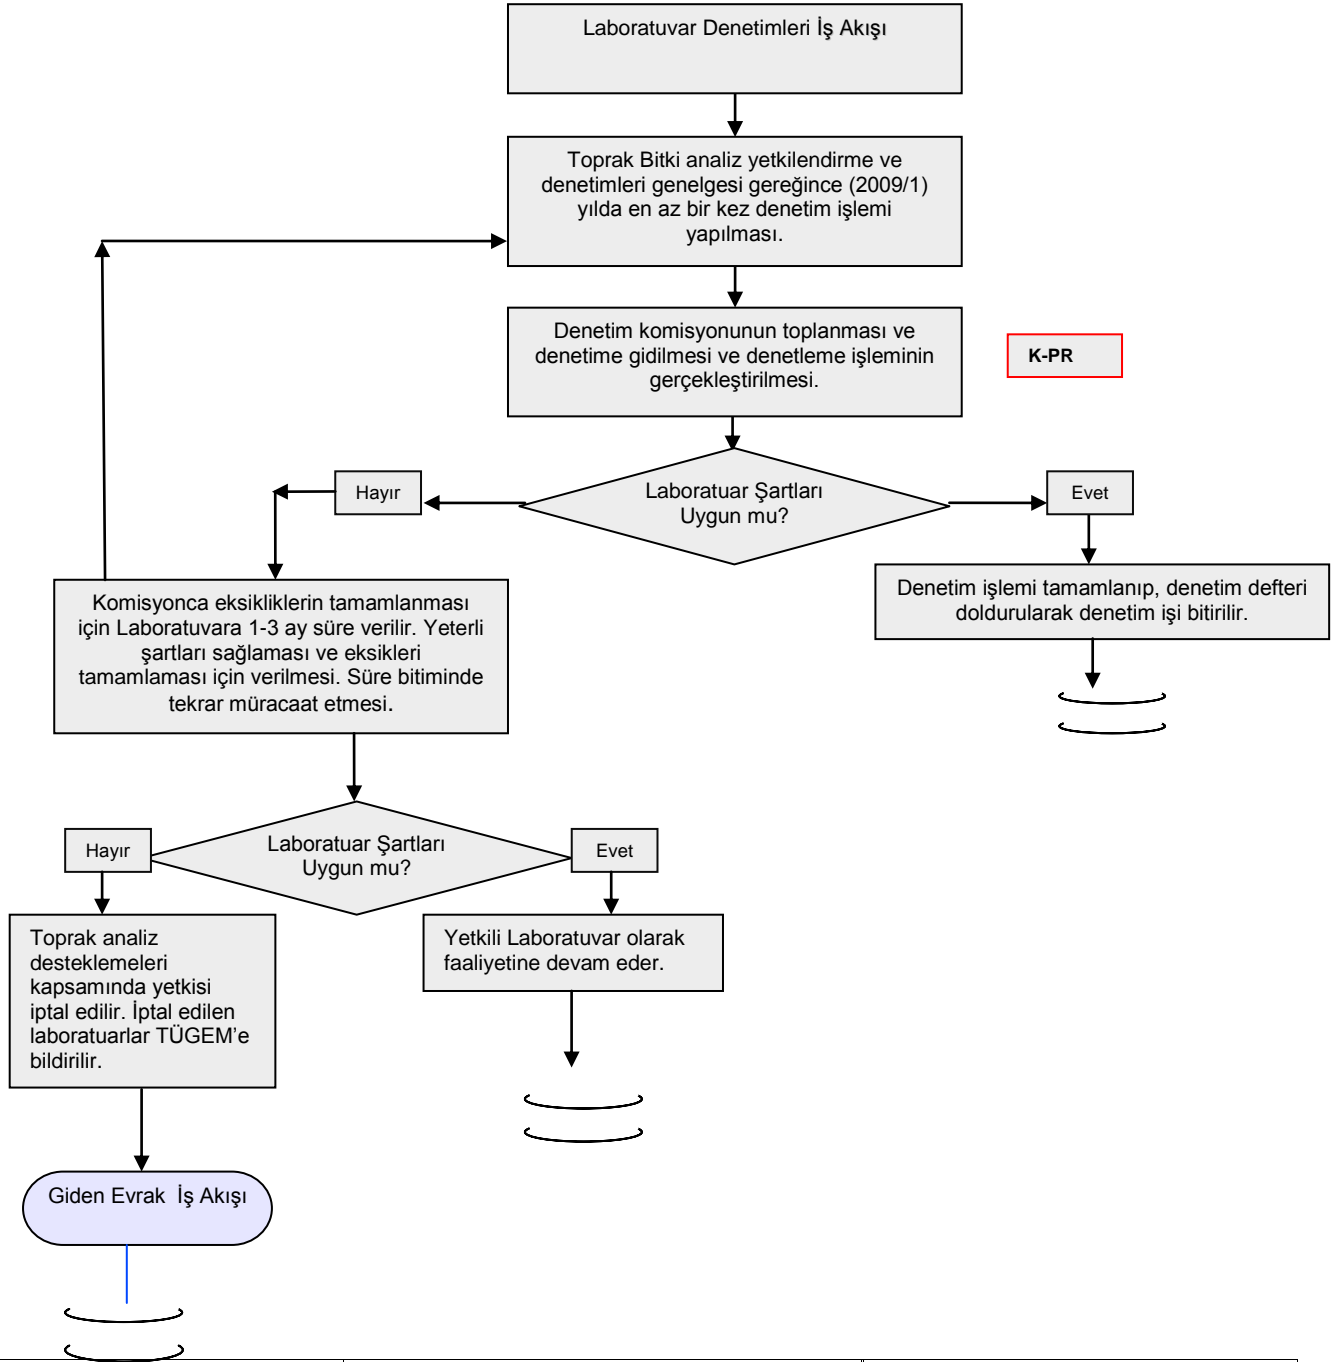

BATMAN İL GIDA, TARIM VE HAYVANCILIK MÜDÜRLÜĞÜ

İŞ AKIŞ ŞEMASI

BİRİM : ARAZI TOPLULAŞTIRMA VE TARIMSAL ALTYAPI ŞUBE MÜDÜRLÜĞÜ

ŞEMA NO: GTHB.72.İLM.İKS.KYS.AKŞ.02.01

SEMA ADI : TOPRAK BİTKİ ANALİZLERİ LABORATUVAR DENETİMLERİ

HAZIRLAYAN

Kalite Yönetim Ekibi

KONTROL EDEN

Kalite Sorumlusu
Yönetim

ONAYLAYAN

Kalite Yönetim Temsilcisi