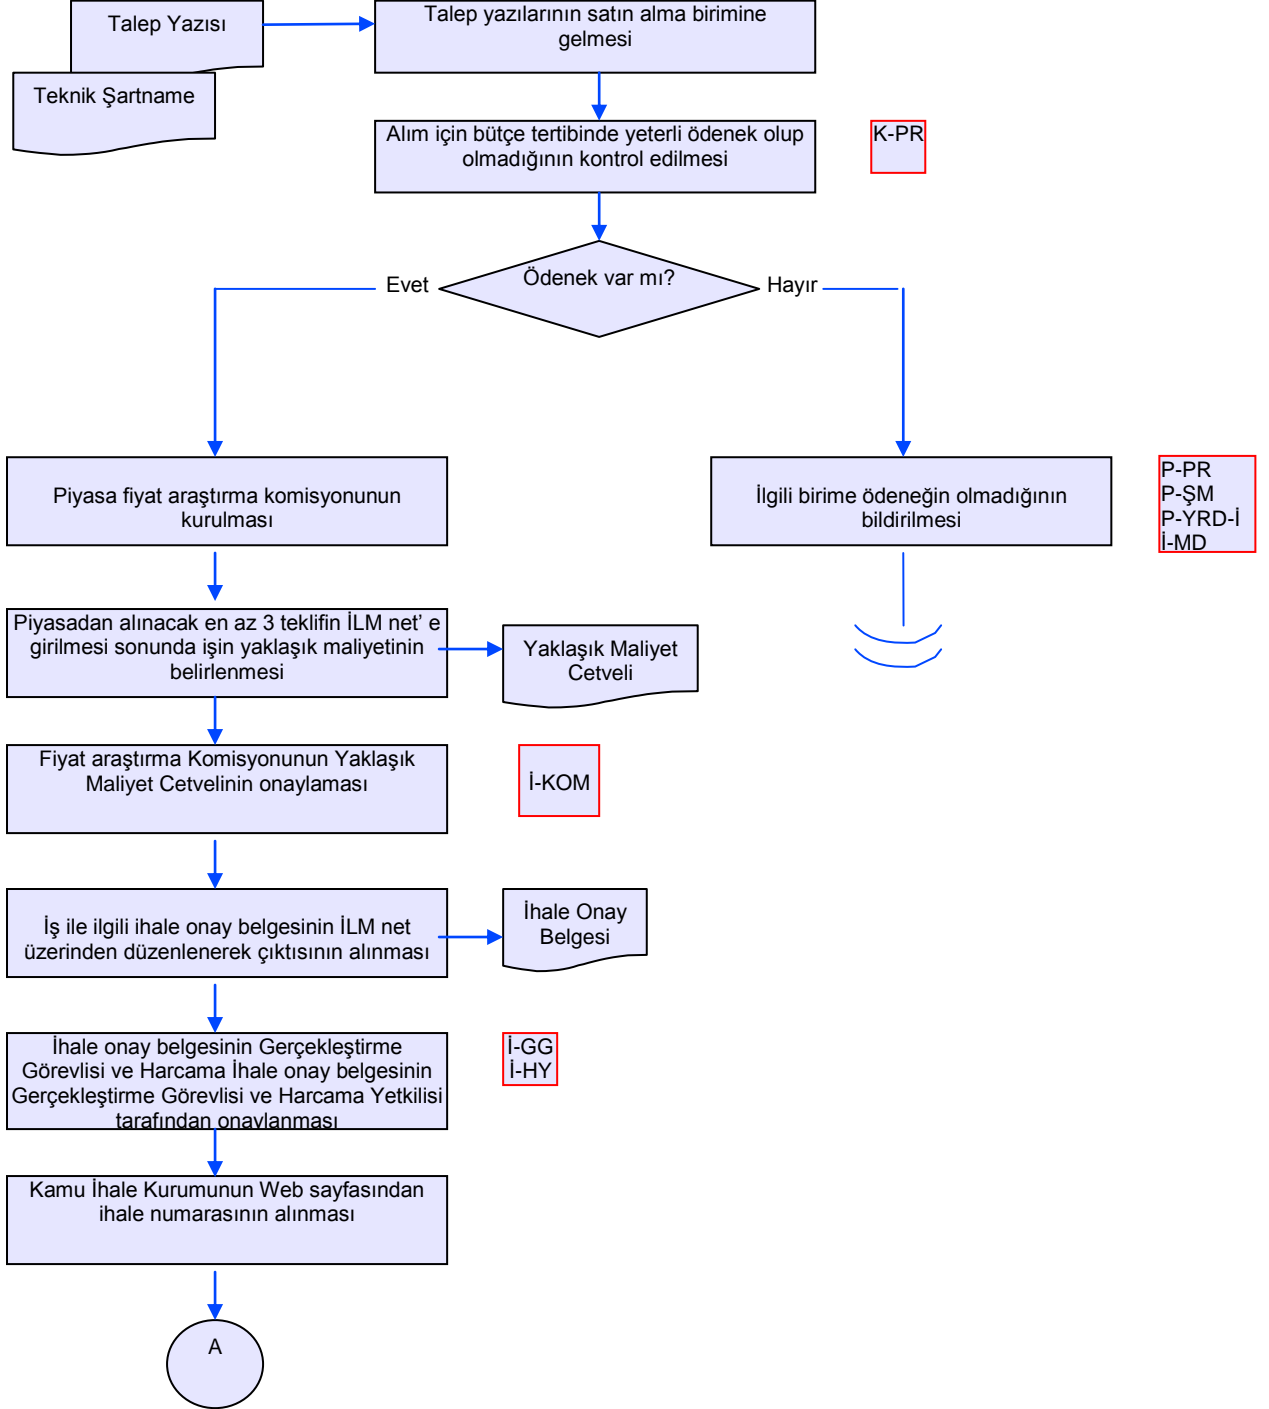

BATMAN İL GIDA TARIM VE HAYVANCILIK MÜDÜRLÜĞÜ İŞ AKIŞ ŞEMASI

BİRİM :	İDARİ VE MALİ İŞLER ŞUBE MÜDÜRLÜĞÜ
ŞEMA NO:	GTHB.72.İLM.İKS/KYS.AKŞ.09.34
ŞEMA ADI :	PAZARLIK USULU İLE MAL VE HİZMET ALIM İŞ AKIŞ ŞEMASI

HAZIRLAYAN Kalite Yönetim Ekibi	KONTROL EDEN Kalite Yönetim Sorumlusu	ONAYLAYAN Kalite Yönetim Temsilcisi

BATMAN İL GIDA TARIM VE HAYVANCILIK MÜDÜRLÜĞÜ İŞ AKIŞ ŞEMASI

BİRİM :	İDARİ VE MALİ İŞLER ŞUBE MÜDÜRLÜĞÜ
ŞEMA NO:	GTHB.72.İLM.İKS/KYS.AKŞ.09.34
ŞEMA ADI :	PAZARLIK USULU İLE MAL VE HİZMET ALIM İŞ AKIŞ ŞEMASI

HAZIRLAYAN Kalite Yönetim Ekibi	KONTROL EDEN Kalite Yönetim Sorumlusu	ONAYLAYAN Kalite Yönetim Temsilcisi