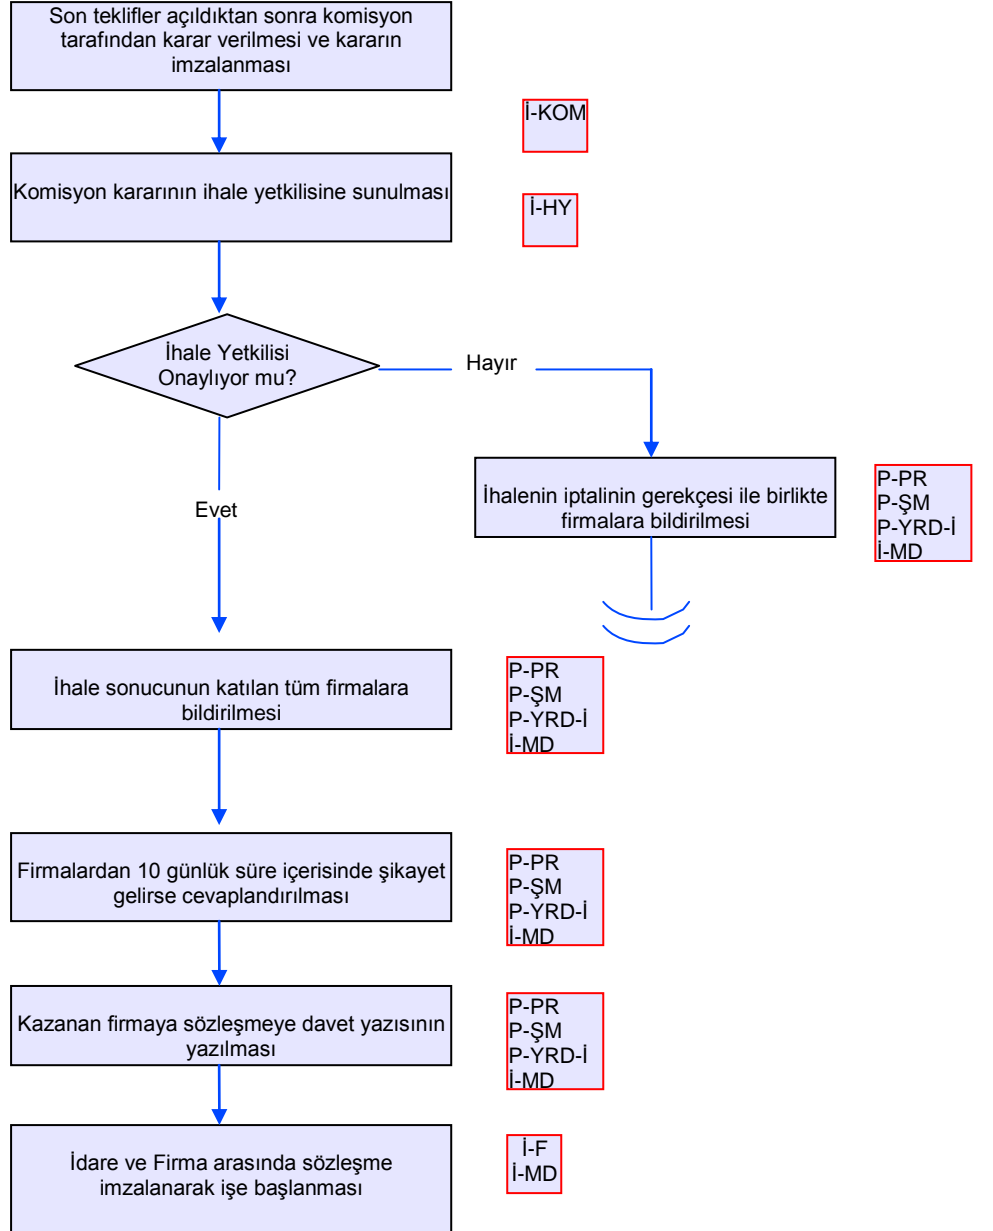

BATMAN İL GIDA TARIM VE HAYVANCILIK MÜDÜRLÜĞÜ İŞ AKIŞ ŞEMASI

BİRİM :	İDARİ VE MALİ İŞLER ŞUBE MÜDÜRLÜĞÜ
ŞEMA NO:	GTHB.72.İLM.İKS/KYS.AKŞ.09.34
ŞEMA ADI :	PAZARLIK USULU İLE MAL VE HİZMET ALIM İŞ AKIŞ ŞEMASI

HAZIRLAYAN Kalite Yönetim Ekibi	KONTROL EDEN Kalite Yönetim Sorumlusu	ONAYLAYAN Kalite Yönetim Temsilcisi

BATMAN İL GIDA TARIM VE HAYVANCILIK MÜDÜRLÜĞÜ İŞ AKIŞ ŞEMASI

BİRİM :	İDARİ VE MALİ İŞLER ŞUBE MÜDÜRLÜĞÜ
ŞEMA NO:	GTHB.72.İLM.İKS/KYS.AKŞ.09.34
ŞEMA ADI :	PAZARLIK USULU İLE MAL VE HİZMET ALIM İŞ AKIŞ ŞEMASI