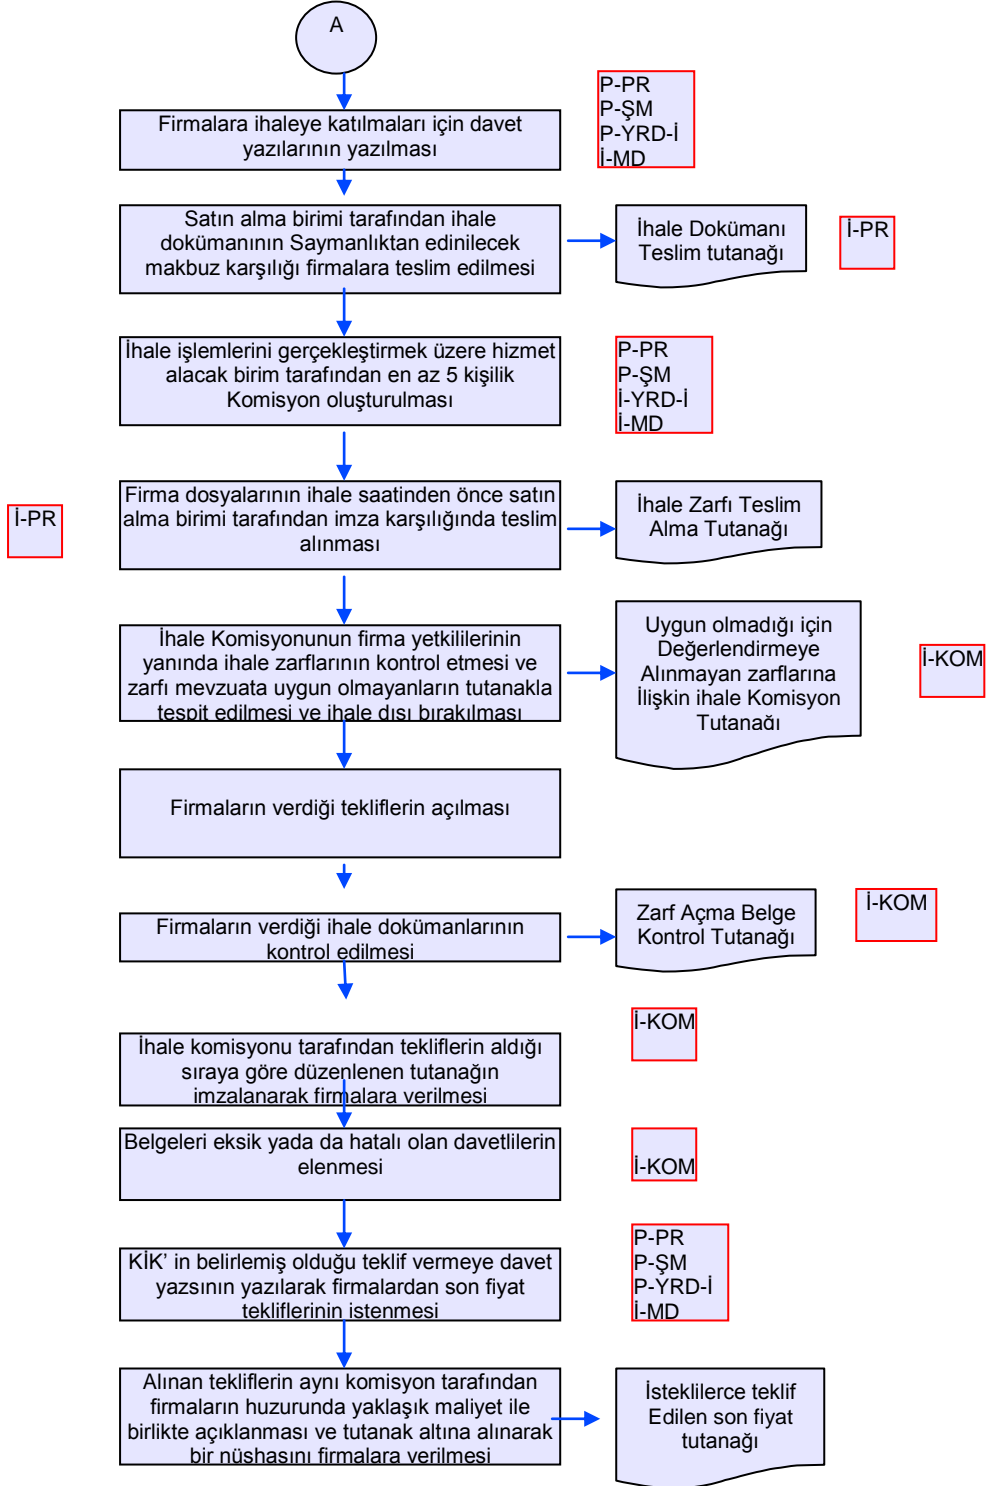

BATMAN İL GIDA TARIM VE HAYVANCILIK MÜDÜRLÜĞÜ İŞ AKIŞ ŞEMASI

BİRİM :	İDARİ VE MALİ İŞLER ŞUBE MÜDÜRLÜĞÜ
ŞEMA NO:	GTHB.72.İLM.İKS/KYS.AKŞ.09.34
ŞEMA ADI :	PAZARLIK USULU İLE MAL VE HİZMET ALIM İŞ AKIŞ ŞEMASI

HAZIRLAYAN Kalite Yönetim Ekibi	KONTROL EDEN Kalite Yönetim Sorumlusu	ONAYLAYAN Kalite Yönetim Temsilcisi

BATMAN İL GIDA TARIM VE HAYVANCILIK MÜDÜRLÜĞÜ İŞ AKIŞ ŞEMASI

BİRİM :	İDARİ VE MALİ İŞLER ŞUBE MÜDÜRLÜĞÜ
ŞEMA NO:	GTHB.72.İLM.İKS/KYS.AKŞ.09.34
ŞEMA ADI :	PAZARLIK USULU İLE MAL VE HİZMET ALIM İŞ AKIŞ ŞEMASI

HAZIRLAYAN Kalite Yönetim Ekibi	KONTROL EDEN Kalite Yönetim Sorumlusu	ONAYLAYAN Kalite Yönetim Temsilcisi