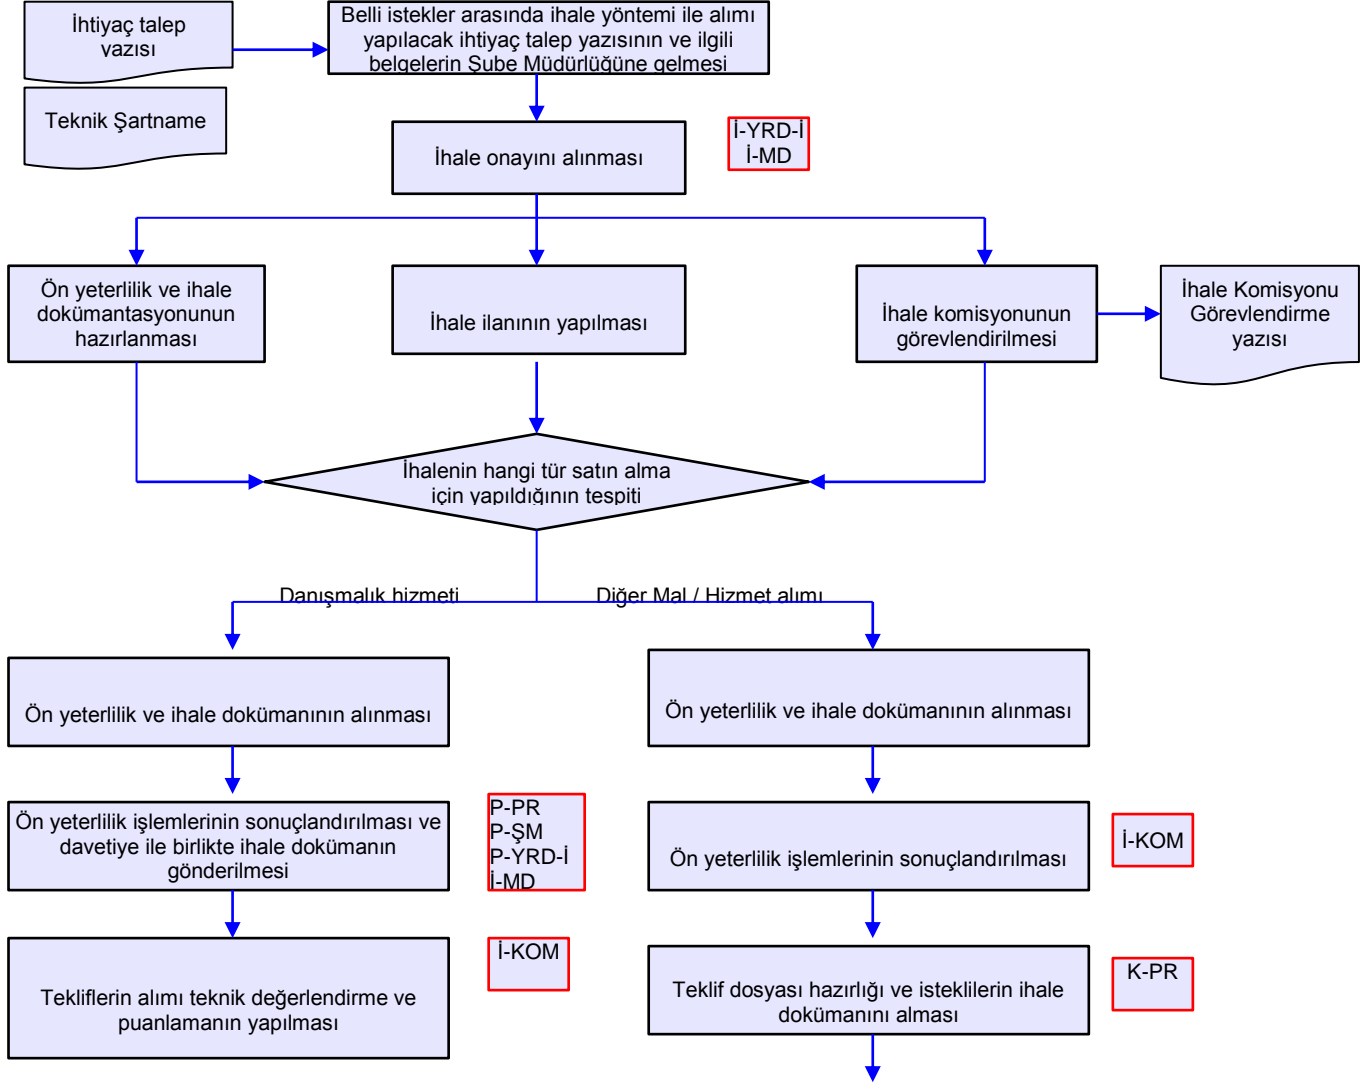

BATMAN İL GIDA TARIM VE HAYVANCILIK MÜDÜRLÜĞÜ İŞ AKIŞ ŞEMASI

BİRİM : İDARİ VE MALİ İŞLER ŞUBE MÜDÜRLÜĞÜ

ŞEMA NO: GTHB.72.İLM.İKS/KYS.AKŞ.09.12

ŞEMA ADI : BELLİ İSTEKLİLER ARASINDA İHALE İŞ AKIŞ ŞEMASI

HAZIRLAYAN Kalite Yönetim Ekibi	KONTROL EDEN Kalite Yönetim Sorumlusu	ONAYLAYAN Kalite Yönetim Temsilcisi