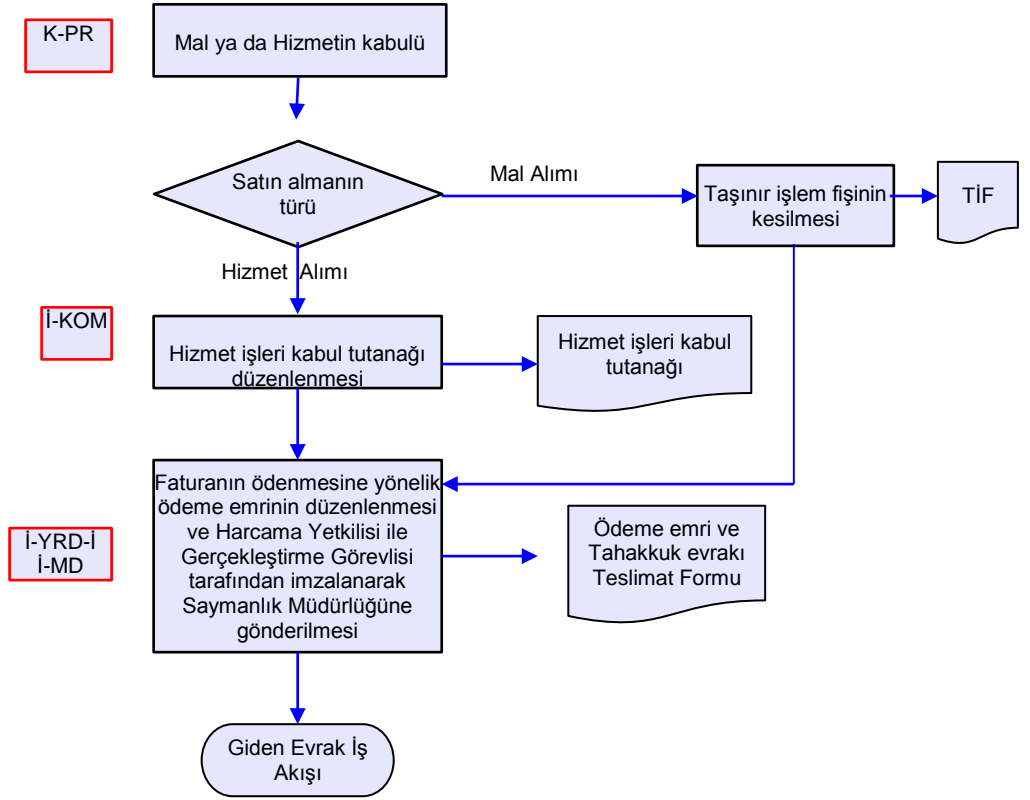

BATMAN İL GIDA TARIM VE HAYVANCILIK MÜDÜRLÜĞÜ İŞ AKIŞ ŞEMASI

BİRİM : İDARİ VE MALİ İŞLER ŞUBE MÜDÜRLÜĞÜ

ŞEMA NO: GTHB.72.İLM.İKS/KYS.AKŞ.09.12

ŞEMA ADI : BELLİ İSTEKLİLER ARASINDA İHALE İŞ AKIŞ ŞEMASI

HAZIRLAYAN Kalite Yönetim Ekibi	KONTROL EDEN Kalite Yönetim Sorumlusu	ONAYLAYAN Kalite Yönetim Temsilcisi