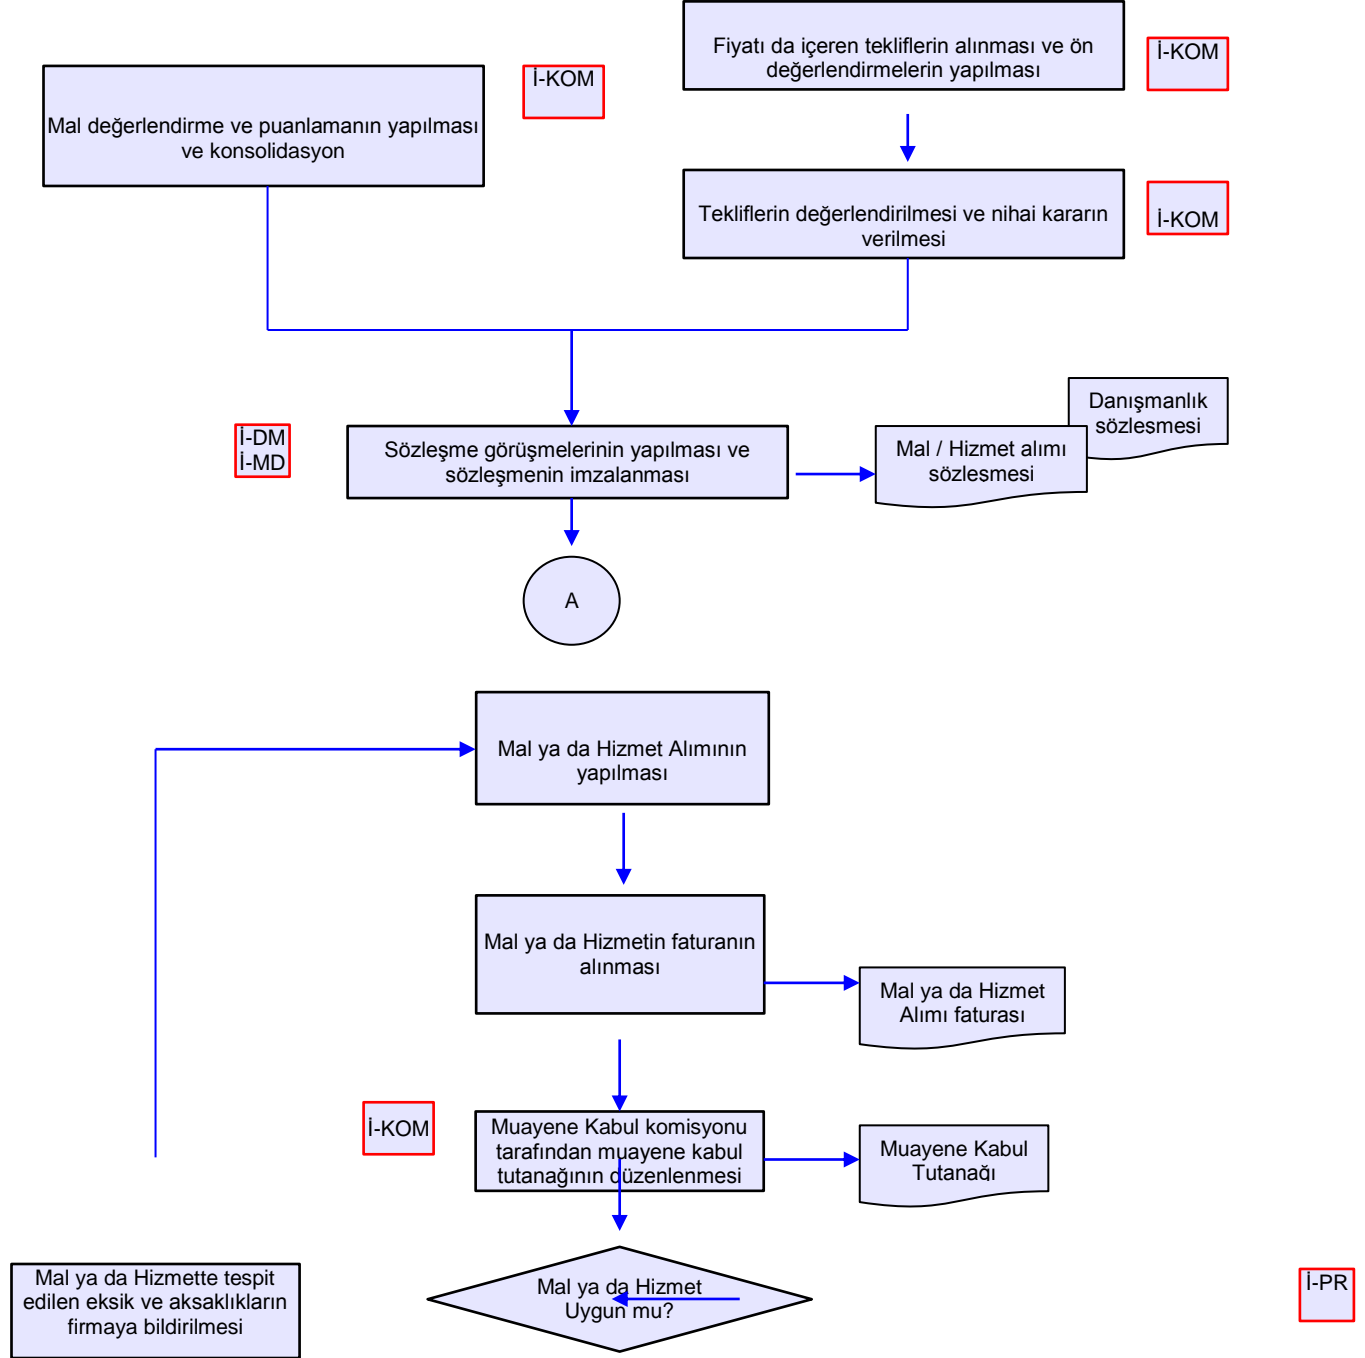

BATMAN İL GIDA TARIM VE HAYVANCILIK MÜDÜRLÜĞÜ İŞ AKIŞ ŞEMASI

BİRİM : İDARİ VE MALİ İŞLER ŞUBE MÜDÜRLÜĞÜ

ŞEMA NO: GTHB.72.İLM.İKS/KYS.AKŞ.09.12

ŞEMA ADI : BELLİ İSTEKLİLER ARASINDA İHALE İŞ AKIŞ ŞEMASI

HAZIRLAYAN Kalite Yönetim Ekibi	KONTROL EDEN Kalite Yönetim Sorumlusu	ONAYLAYAN Kalite Yönetim Temsilcisi