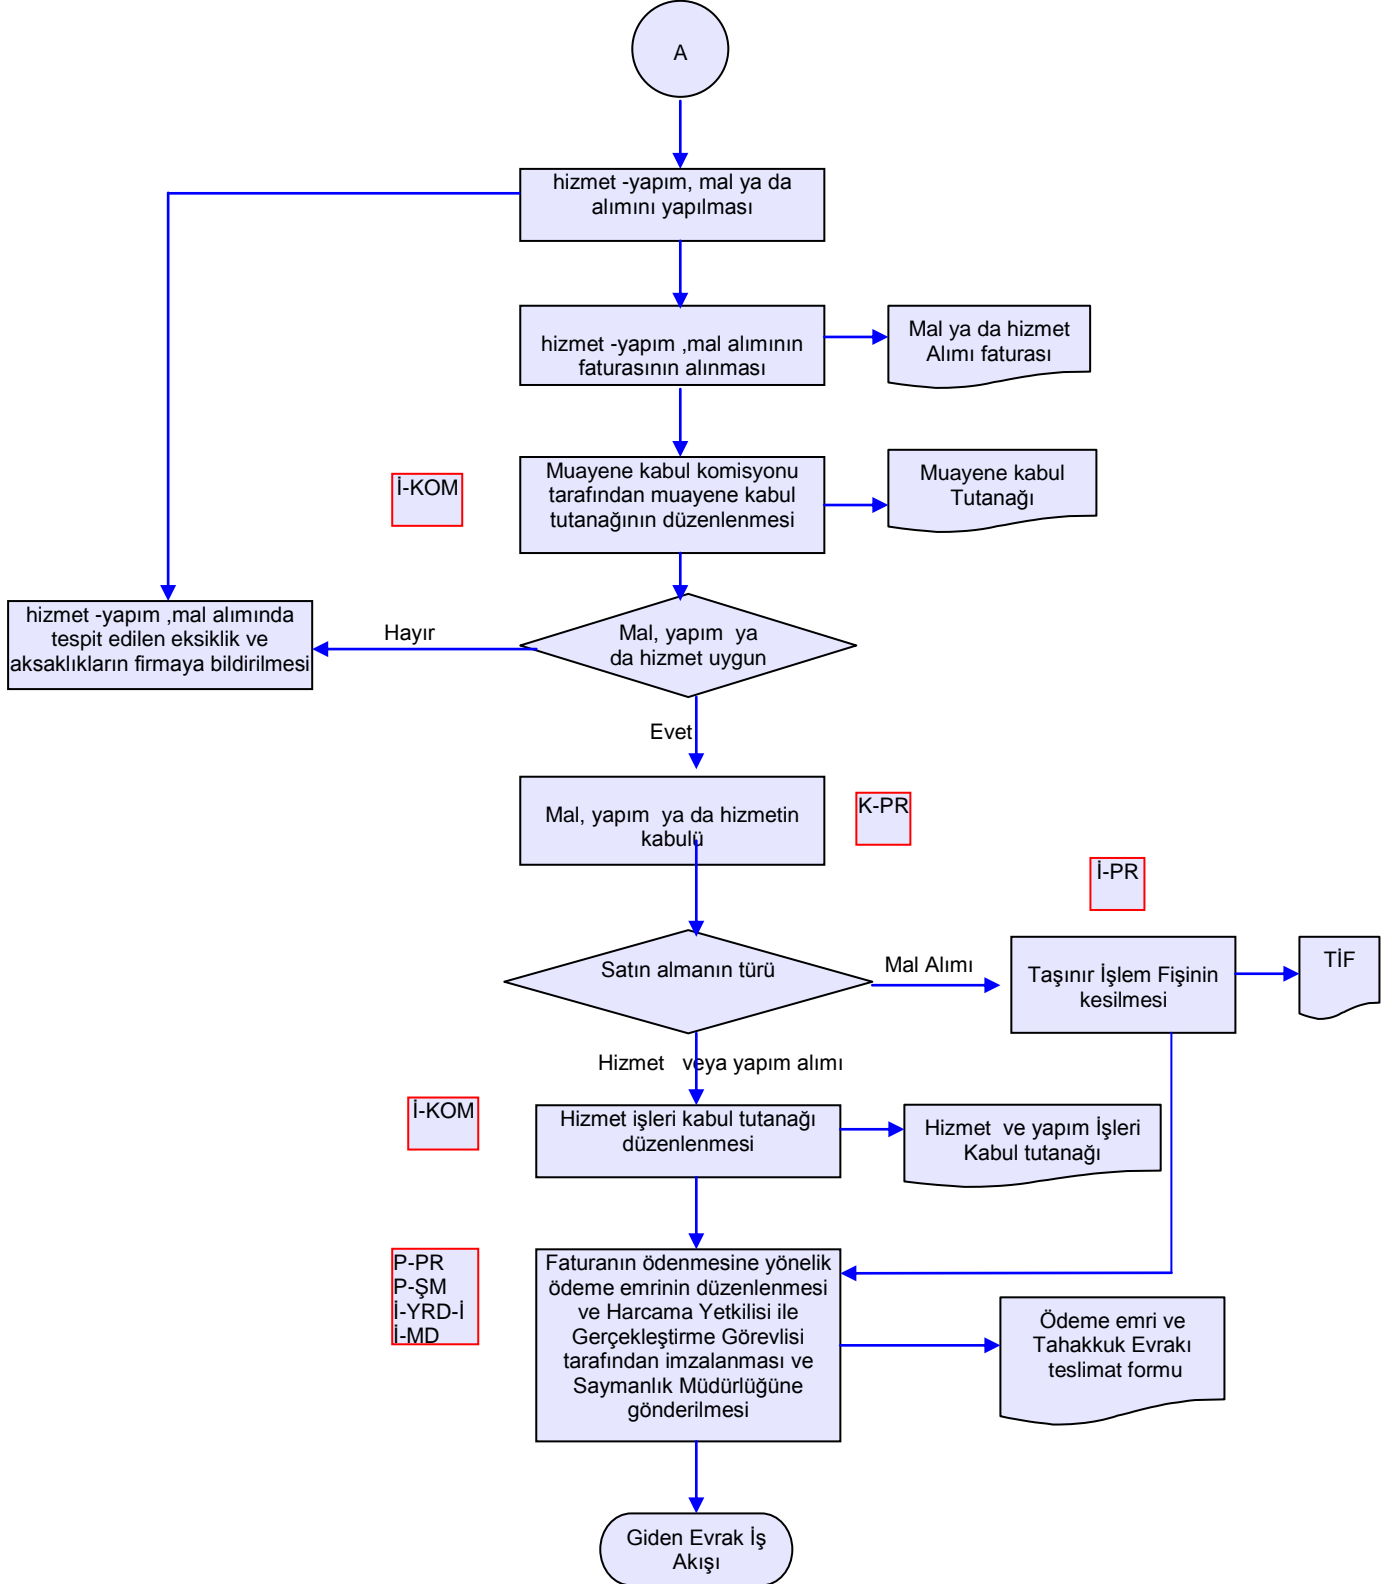

BATMAN İL GIDA TARIM VE HAYVANCILIK MÜDÜRLÜĞÜ İŞ AKIŞ ŞEMASI

BİRİM :	İDARİ VE MALİ İŞLER ŞUBE MÜDÜRLÜĞÜ
ŞEMA NO:	GTHB.72.İLM.İKS/KYS.AKŞ.09.04
ŞEMA ADI :	AÇIK İHALE İŞ AKIŞ ŞEMASI

HAZIRLAYAN	KONTROL EDEN	ONAYLAYAN
Kalite Yönetim Ekibi	Kalite Yönetim Sorumlusu	Kalite Yönetim Temsilcisi

BATMAN İL GIDA TARIM VE HAYVANCILIK MÜDÜRLÜĞÜ İŞ AKIŞ ŞEMASI

BİRİM :	İDARİ VE MALİ İŞLER ŞUBE MÜDÜRLÜĞÜ
ŞEMA NO:	GTHB.72.İLM.İKS/KYS.AKŞ.09.04
ŞEMA ADI :	AÇIK İHALE İŞ AKIŞ ŞEMASI

HAZIRLAYAN Kalite Yönetim Ekibi	KONTROL EDEN Kalite Yönetim Sorumlusu	ONAYLAYAN Kalite Yönetim Temsilcisi