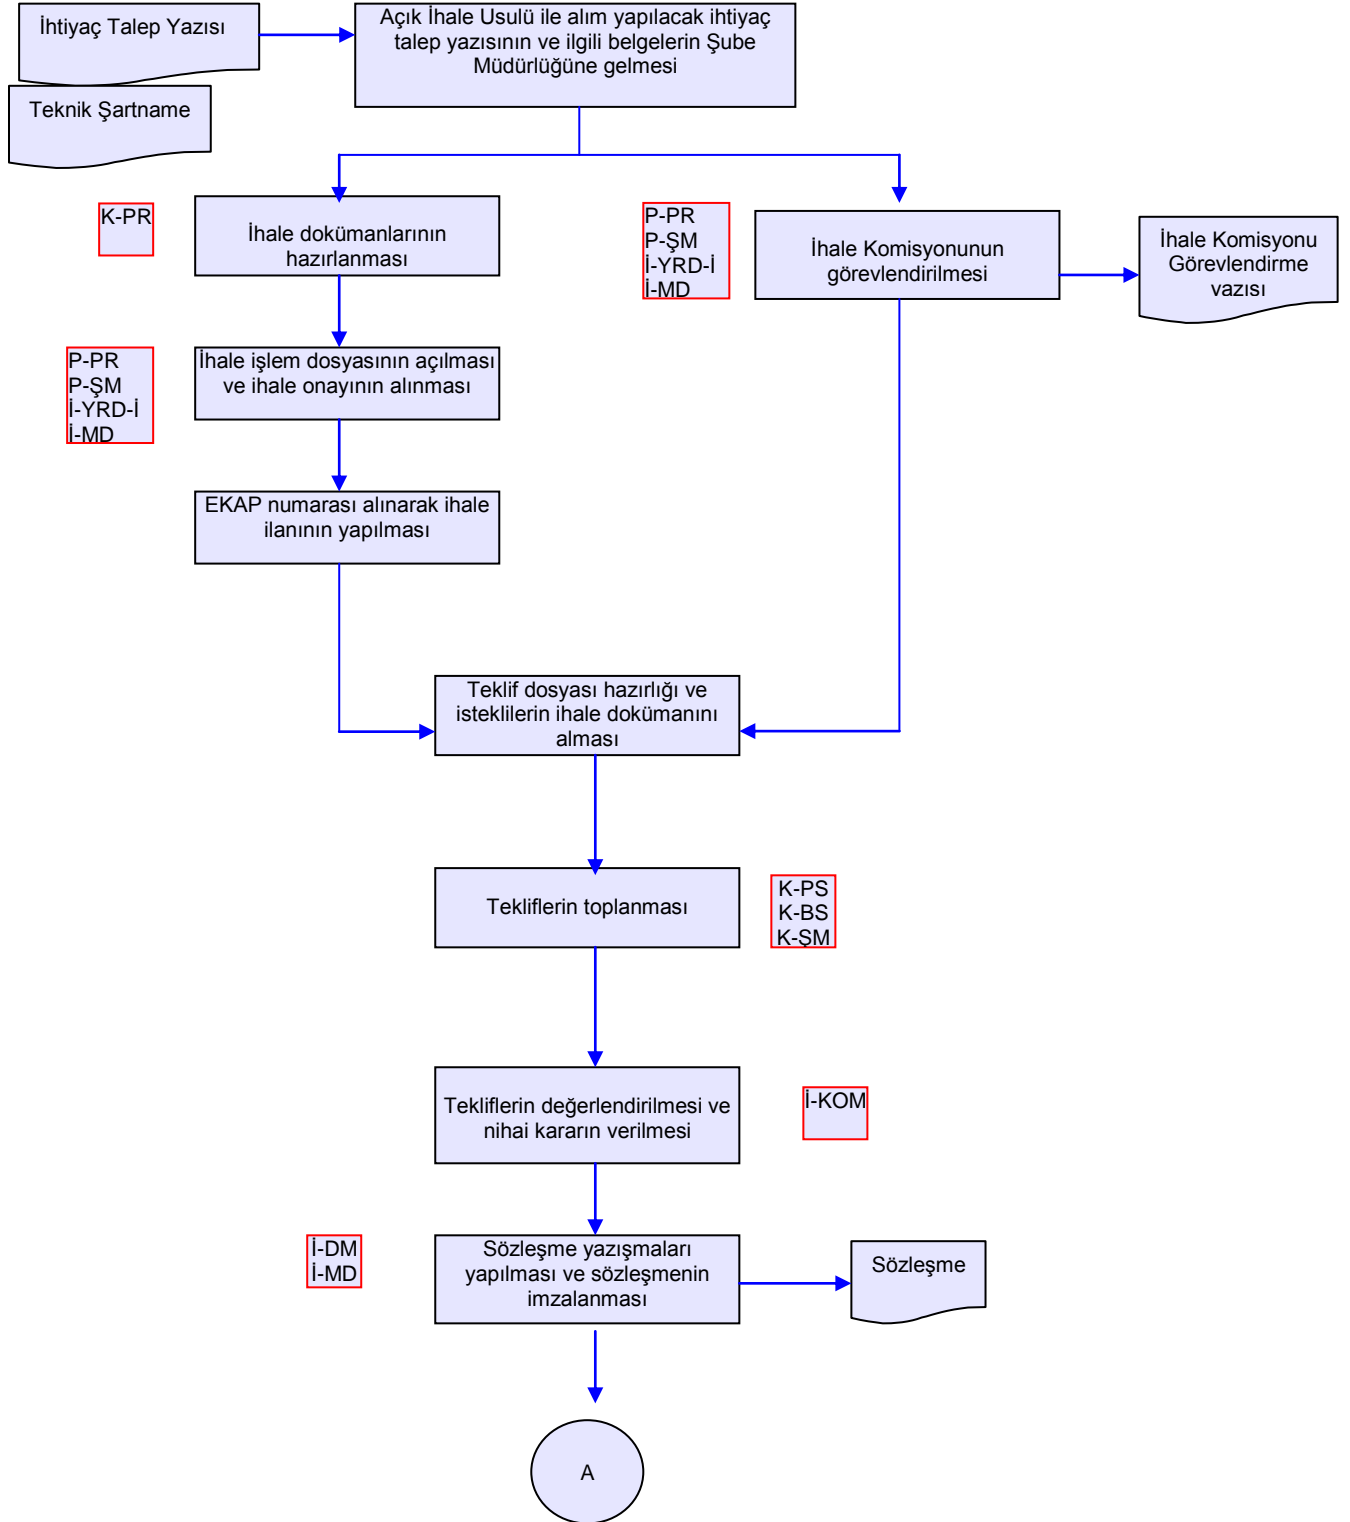

BATMAN İL GIDA TARIM VE HAYVANCILIK MÜDÜRLÜĞÜ İŞ AKIŞ ŞEMASI

BİRİM :	İDARİ VE MALİ İŞLER ŞUBE MÜDÜRLÜĞÜ
ŞEMA NO:	GTHB.72.İLM.İKS/KYS.AKŞ.09.04
ŞEMA ADI :	AÇIK İHALE İŞ AKIŞ ŞEMASI

HAZIRLAYAN	KONTROL EDEN	ONAYLAYAN
Kalite Yönetim Ekibi	Kalite Yönetim Sorumlusu	Kalite Yönetim Temsilcisi

BATMAN İL GIDA TARIM VE HAYVANCILIK MÜDÜRLÜĞÜ İŞ AKIŞ ŞEMASI

BİRİM :	İDARİ VE MALİ İŞLER ŞUBE MÜDÜRLÜĞÜ
ŞEMA NO:	GTHB.72.İLM.İKS/KYS.AKŞ.09.04
ŞEMA ADI :	AÇIK İHALE İŞ AKIŞ ŞEMASI

HAZIRLAYAN Kalite Yönetim Ekibi	KONTROL EDEN Kalite Yönetim Sorumlusu	ONAYLAYAN Kalite Yönetim Temsilcisi